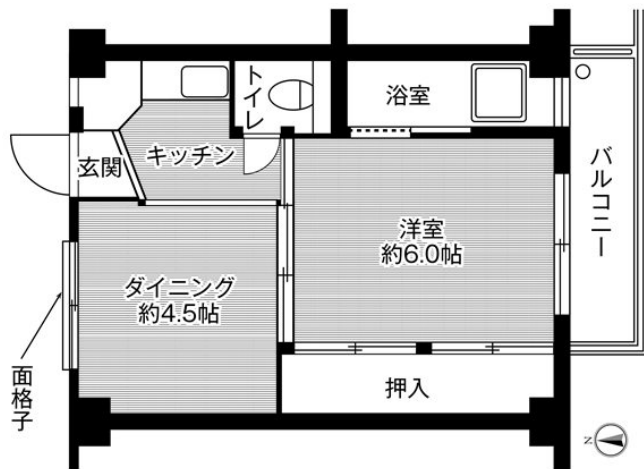

アパート

【白銀台 2K】◇初期費用は家賃と保険料のみ！◇ペット相談可(小型のみ)

ブリッジハウス白銀 3F-2号

八戸市白銀台3丁目9-2

仲介料なし！保証人なし！3ヶ月目の家賃サービス中！

月額賃料 **24,000円** 間取り **2K**

態様	媒介	坪単価	
交通	J R 八戸線白銀駅まで徒歩26分		
敷金		礼金	
共益費		仲介料	
管理費		契約	2年毎の更新

間取り詳細	K1.5 洋6 洋4.5		
坪数	8.76坪	占有面積	28.98㎡
築年月日	1970年02月	構造	鉄筋コンクリート造
物件の階数	3階	入居可能日	即入居可能
保険	家財保険 要加入		
駐車場	1台2200円	ペット	可
バス	シャワー	トイレ	水洗
学区 (小)		学区 (中)	
設備	エアコン		
備考			