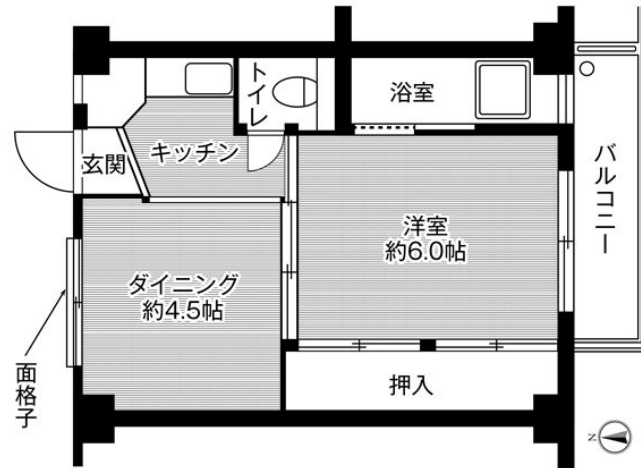

【新井田 2K】◇初期費用は家賃と保険料のみ！◇

ビレッジハウス新井田 2F-2号

八戸市大字新井田字坂8-1

マンション

仲介料なし！保証人なし！3ヶ月目の家賃サービス中！

月額賃料 **26,000円** 間取り **2K**

態様	媒介	坪単価	
交通	J R 八戸線本八戸駅までバス17分 新井田団地前バス停まで徒歩1分		
敷金		礼金	
共益費		仲介料	
管理費		契約	2年毎の更新

間取り詳細	K1.5 洋6 洋4.5		
坪数	8.76坪	占有面積	28.98㎡
築年月日	1968年09月	構造	鉄筋コンクリート造
物件の階数	2階	入居可能日	即入居可能
保険	家財保険 要加入		
駐車場	1台無料	ペット	不可
バス	シャワー	トイレ	水洗
学区 (小)		学区 (中)	
設備	エアコン		
備考			