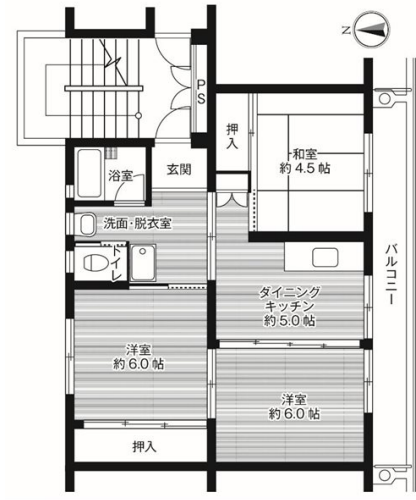

アパート

【三沢 3DK】◇敷金礼金なし!◇

ビレッジハウス三沢 5F-2号

三沢市日の出2丁目94-830

賃貸情報は八戸市のアルプス不動産へ!

月額賃料 **35,500円**

間取り **3DK**

態様	媒介	坪単価	
交通	青い森鉄道線三沢駅までバス20分 日の出町三丁目バス停まで徒歩5分		
敷金		礼金	
共益費		仲介料	
管理費		契約	2年毎の更新

間取り詳細	DK6 洋6 洋6 和4.5		
坪数	16.32坪	占有面積	53.96㎡
築年月日	1982年07月	構造	鉄筋コンクリート造
物件の階数	5階	入居可能日	即入居可能
保険	家財保険 要加入		
駐車場	1台無料	ペット	不可
バス	シャワー	トイレ	水洗
学区 (小)		学区 (中)	
設備	エアコン、洗面台		
備考			

※図面・設備等が現況と異なる場合には現況優先とさせていただきます。また、実際の間取りは図面と反転する場合があります。