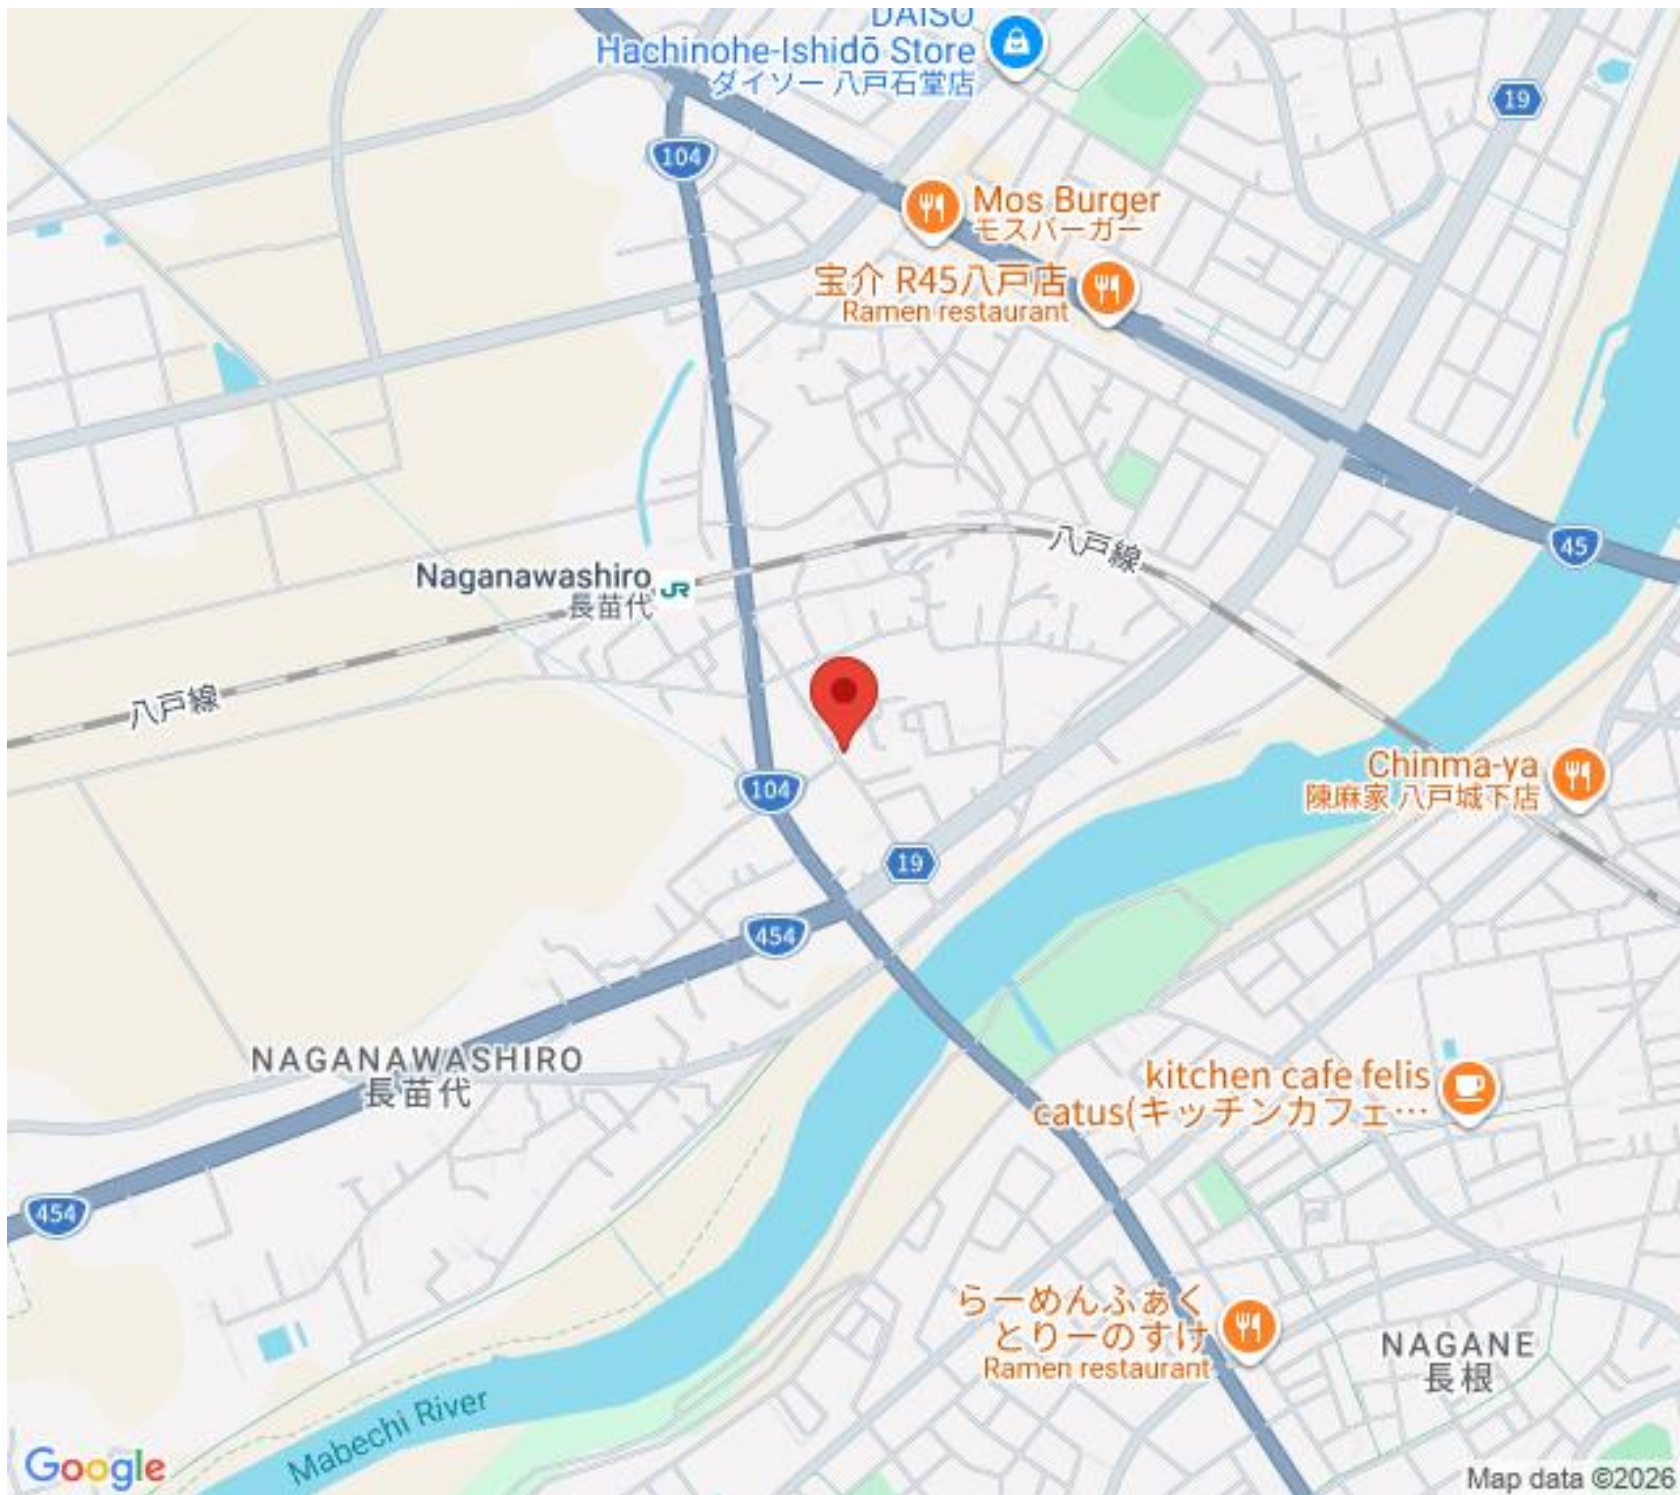

DAISU
Hachinohe-Ishidō Store
ダイソー 八戸石堂店

Mos Burger
モスバーガー

宝介 R45八戸店
Ramen restaurant

Naganawashiro
長苗代

八戸線

八戸線

Chinma-ya
陳麻家 八戸城下店

NAGANAWASHIRO
長苗代

kitchen cafe felis
eatus(キッチンカフェ...)

らーめんふあく
とりのすけ
Ramen restaurant

NAGANE
長根