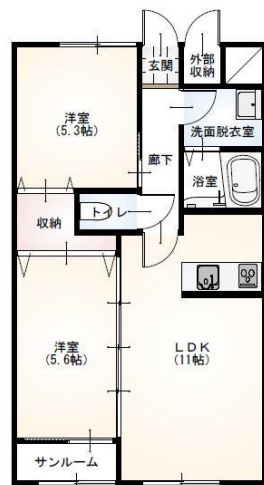

アパート

【長苗代 2LDK】◇2019年築◇ネット無料◇サンルーム付◇

## ヴァンクール 101号

八戸市長苗代1-3-17

賃貸情報は八戸市のアルプス不動産へ！

月額賃料 **68,000円** 間取り **2LDK**

態様	媒介	坪単価	
交通	J R 八戸線長苗代駅まで徒歩6分		
敷金		礼金	68,000円
共益費		仲介料	
管理費		契約	2年毎の更新

間取り詳細	LDK11.8 洋5.2 洋5.6		
坪数	16.53坪	占有面積	54.65㎡
築年月日	2019年02月	構造	木造
物件の階数	1階	入居可能日	即入居可能
保険	家財保険 要加入		
駐車場	1台無料	ペット	不可
バス	シャワー 追い焚き	トイレ	水洗 シャワートイレ
学区 (小)	下長小学校 (1000m)	学区 (中)	下長中学校 (1800m)
設備	エアコン、インターネット無料、TVドアホン、物置、洗面台、FF暖房 (灯油)		
備考	保証会社と保証委託契約 (別途保証料必要) が必要です。 法人契約の場合、礼金1ヶ月、仲介手数料1.1ヶ月 クリーニング費 99,000円		