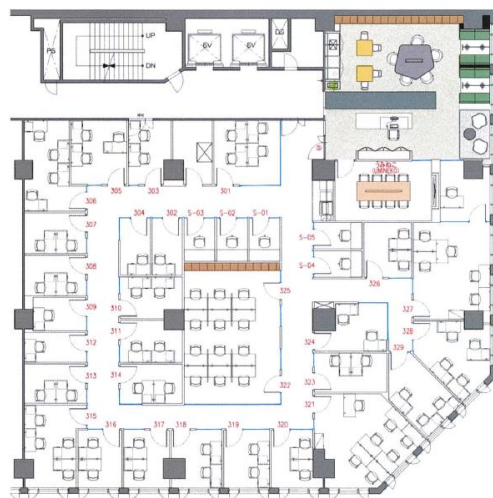

事業用

【十三日町 レンタルオフィス】◇共同スペース◇コワーキング

リージャス八戸 322-325号

八戸市十三日町1

賃貸情報は八戸市のアルプス不動産へ！

月額賃料 **29,900円** 間取り **1R**

態様	媒介	坪単価	
交通			
敷金		礼金	
共益費	5,000円	仲介料	
管理費		契約	2年毎の更新

間取り詳細			
坪数		占有面積	㎡
築年月日	1985年09月	構造	鉄骨鉄筋コンクリート造
物件の階数	3階	入居可能日	即入居可能
保険			
駐車場	不可	ペット	不可
バス		トイレ	水洗
学区（小）		学区（中）	
設備	エアコン、インターネット無料		
備考	オフィス月額利用料には次のものが含まれます。 水道光熱費（時間内空調含む）、インターネット・電話回線、キーセット、オフィス家具セット クリーニング費 7,000円		