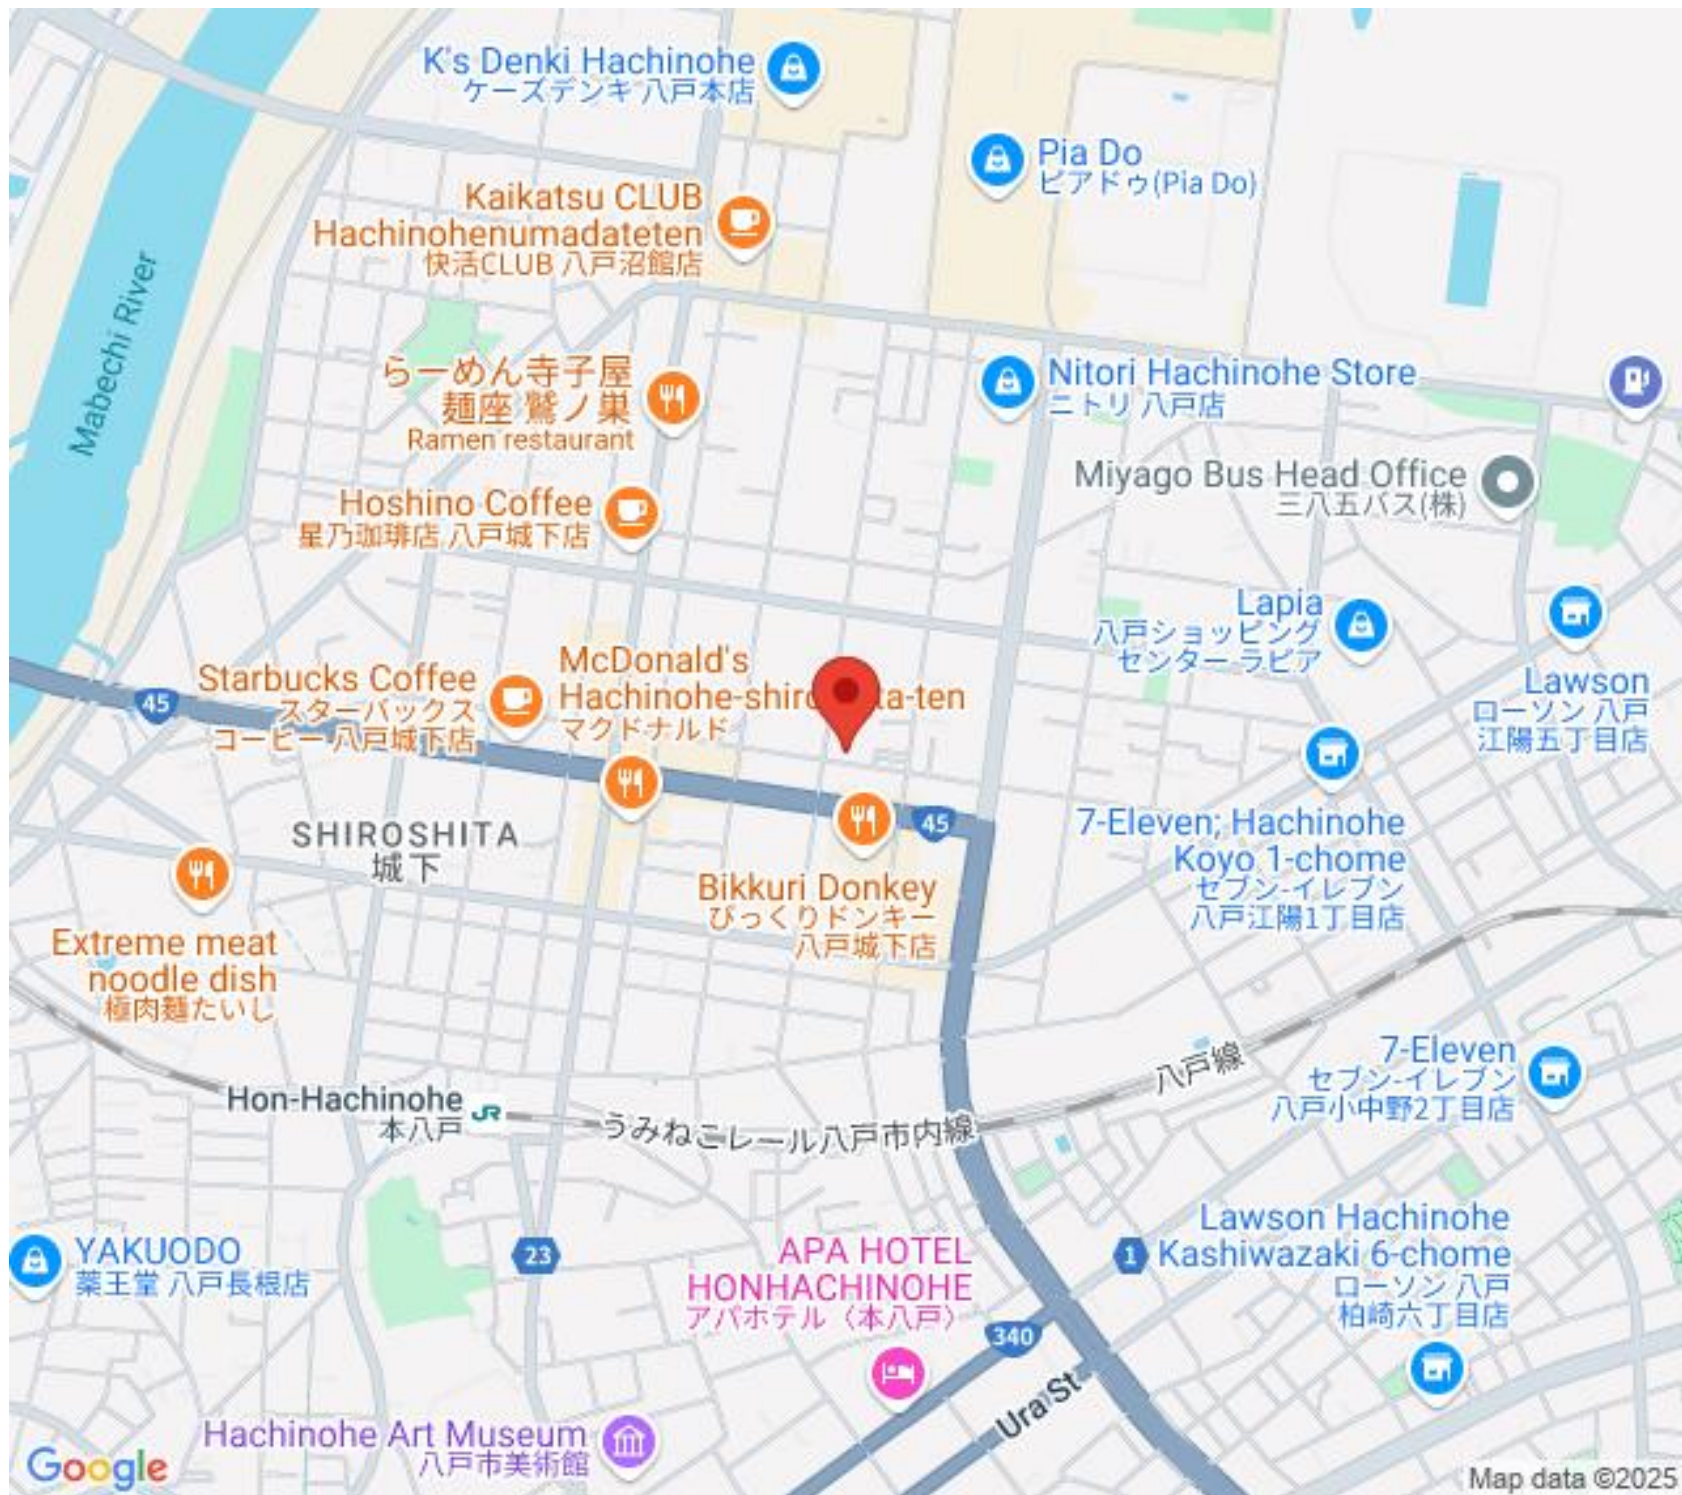

K's Denki Hachinohe
ケースデンキ 八戸本店

Pia Do
ピアドゥ (Pia Do)

Kaikatsu CLUB
Hachinohenumadateten
快活CLUB 八戸沼館店

らーめん寺子屋
麵座 鷺ノ巣
Ramen restaurant

Nitori Hachinohe Store
ニトリ 八戸店

Hoshino Coffee
星乃珈琲店 八戸城下店

Miyago Bus Head Office
三八五バス(株)

Starbucks Coffee
スターバックス
コーヒー 八戸城下店

McDonald's
Hachinohe-shiro
マクドナルド

Lapia
八戸ショッピング
センターラピア

Lawson
ローソン 八戸
江陽五丁目店

SHIROSHITA
城下

Bikkuri Donkey
びっくりドンキー
八戸城下店

7-Eleven; Hachinohe
Koyo 1-chome
セブンイレブン
八戸江陽1丁目店

Extreme meat
noodle dish
極肉麺たいし

Hon-Hachinohe
本八戸

うみねこレール八戸市内線

7-Eleven
セブンイレブン
八戸小中野2丁目店

YAKUODO
薬王堂 八戸長根店

APA HOTEL
HONHACHINOHE
アパホテル (本八戸)

Lawson Hachinohe
Kashiwazaki 6-chome
ローソン 八戸
柏崎六丁目店

Hachinohe Art Museum
八戸市美術館

Google

Map data ©2025