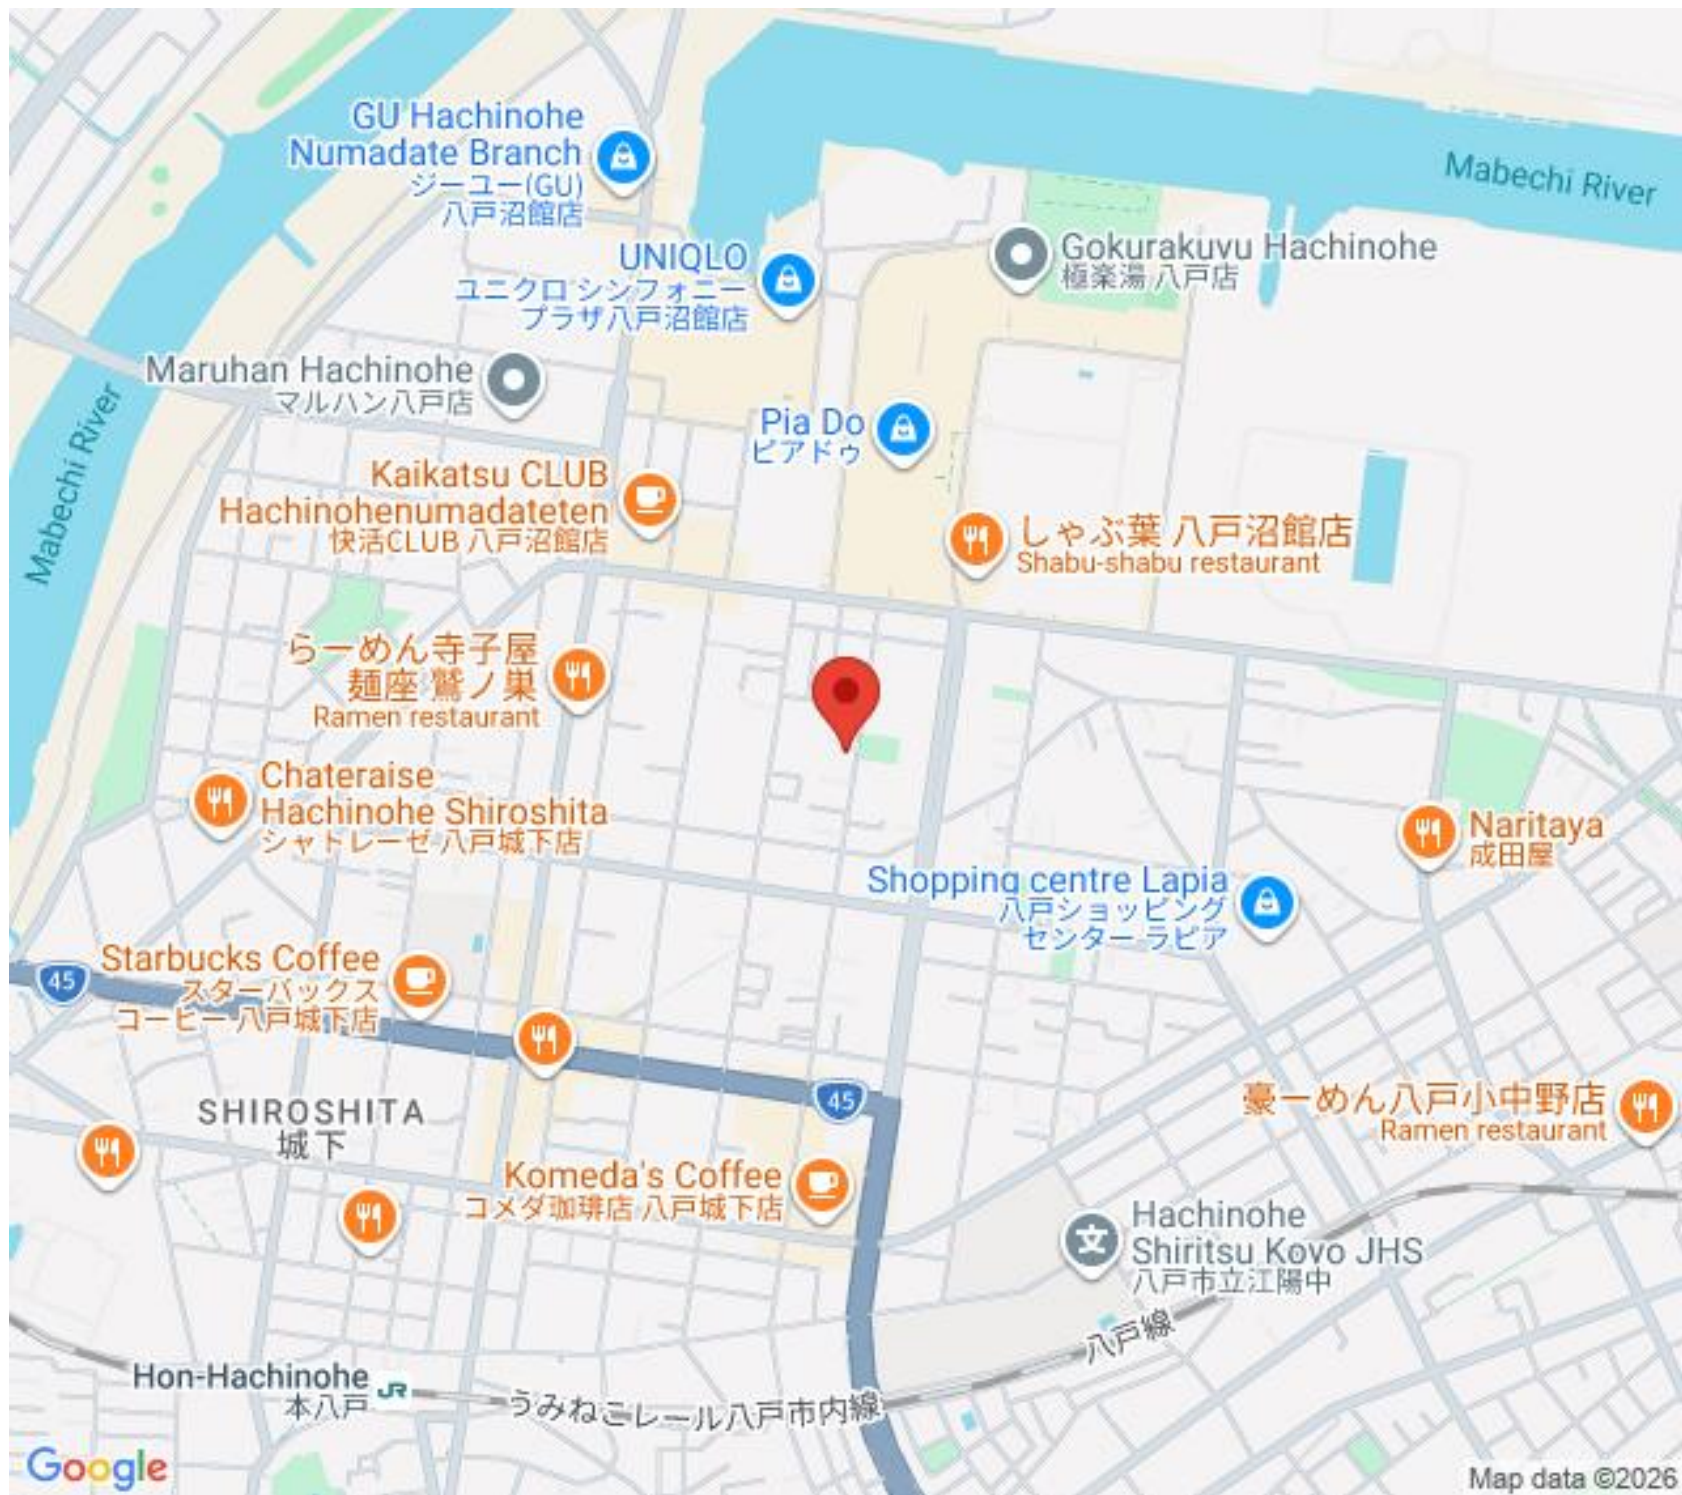

GU Hachinohe
Numadate Branch
ジーユー(GU)
八戸沼館店

UNIQLO
ユニクロ シンフォニー
プラザ八戸沼館店

Gokurakuyu Hachinohe
極楽湯 八戸店

Maruhan Hachinohe
マルハン八戸店

Pia Do
ピアドゥ

Kaikatsu CLUB
Hachinohenumadateten
快活CLUB 八戸沼館店

しゃぶ葉 八戸沼館店
Shabu-shabu restaurant

らーめん寺子屋
麺座 鷺ノ巣
Ramen restaurant

Chateraise
Hachinohe Shiroshita
シャトレーゼ 八戸城下店

Shopping centre Lapia
八戸ショッピング
センター ラピア

Naritaya
成田屋

Starbucks Coffee
スターバックス
コーヒー 八戸城下店

SHIROSHITA
城下

Komeda's Coffee
コメダ珈琲店 八戸城下店

豪一めん八戸小中野店
Ramen restaurant

Hachinohe
Shiritsu Kovo JHS
八戸市立江陽中

Hon-Hachinohe
本八戸

うみねこレール八戸市内線