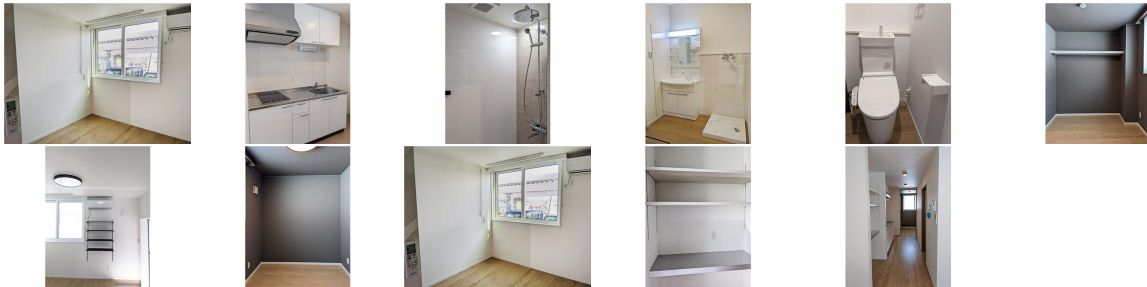

アパート

【中居林
1LDK】☆2023年築☆インターネット無料◇カーポート付◇オール電化◇
サステナ中居林 1A号

八戸市中居林中居林92

賃貸情報は八戸市のアルプス不動産へ！

月額賃料 **55,000円** 間取り **1LDK**

態様	媒介	坪単価	
交通	道合バス停まで徒歩4分		
敷金		礼金	
共益費	3,000円	仲介料	60,500円
管理費		契約	2年毎の更新

間取り詳細	LDK9.7 洋4.2		
坪数	10.01坪	占有面積	33.12㎡
築年月日	2023年02月	構造	木造
物件の階数	1階	入居可能日	即入居可能
保険	家財保険 要加入		
駐車場	1台無料	ペット	不可
バス	シャワー	トイレ	水洗 シャワートイレ
学区 (小)	中居林小学校 (1200m)	学区 (中)	第一中学校 (1300m)
設備	エアコン、インターネット無料、TVドアホン、物置、洗面台、オール電化		
備考	保証会社と保証委託契約 (別途保証料必要) が必要です。 クリーニング費 55,000円		