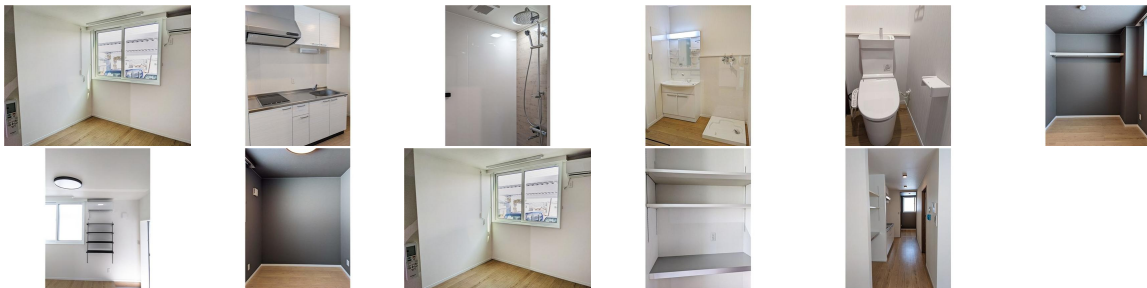

アパート

【中居林
1LDK】☆2023年築☆インターネット無料◇カーポート付◇オール電化◇
サステナ中居林 2A号

八戸市中居林中居林92

賃貸情報は八戸市のアルプス不動産へ！

月額賃料 **57,000円** 間取り **1LDK**

態様	媒介	坪単価	
交通	道合バス停まで徒歩4分		
敷金		礼金	
共益費	3,000円	仲介料	62,700円
管理費		契約	2年毎の更新

間取り詳細	LDK9.7 洋4.2		
坪数	10.01坪	占有面積	33.12㎡
築年月日	2023年02月	構造	木造
物件の階数	2階	入居可能日	即入居可能
保険	家財保険 要加入		
駐車場	1台無料	ペット	不可
バス	シャワー	トイレ	水洗 シャワートイレ
学区 (小)	中居林小学校 (1200m)	学区 (中)	第一中学校 (1300m)
設備	エアコン、インターネット無料、TVドアホン、物置、洗面台、オール電化		
備考	保証会社と保証委託契約 (別途保証料必要) が必要です。 クリーニング費 55,000円		