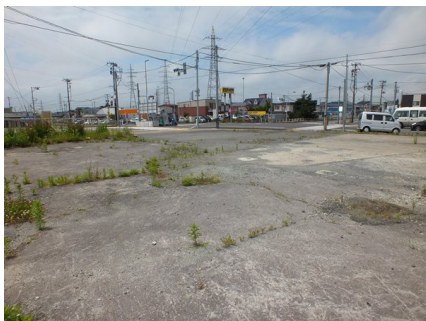

## 八太郎貸土地 -号

八戸市八太郎1-1-3

賃貸情報は八戸市のアルプス不動産へ！

月額賃料 **130,000円** 間取り

態様	媒介	坪単価	
交通	J R 八戸線本八戸駅までバス17分 八太郎バス停まで徒歩4分		
敷金	260,000円	礼金	
共益費		仲介料	143,000円
管理費		契約	2年毎の更新
占有面積	1000㎡	入居可能日	即入居可能
保険			
備考			

※図面・設備等が現況と異なる場合には現況優先とさせていただきます。また、実際の間取りは図面と反転する場合があります。