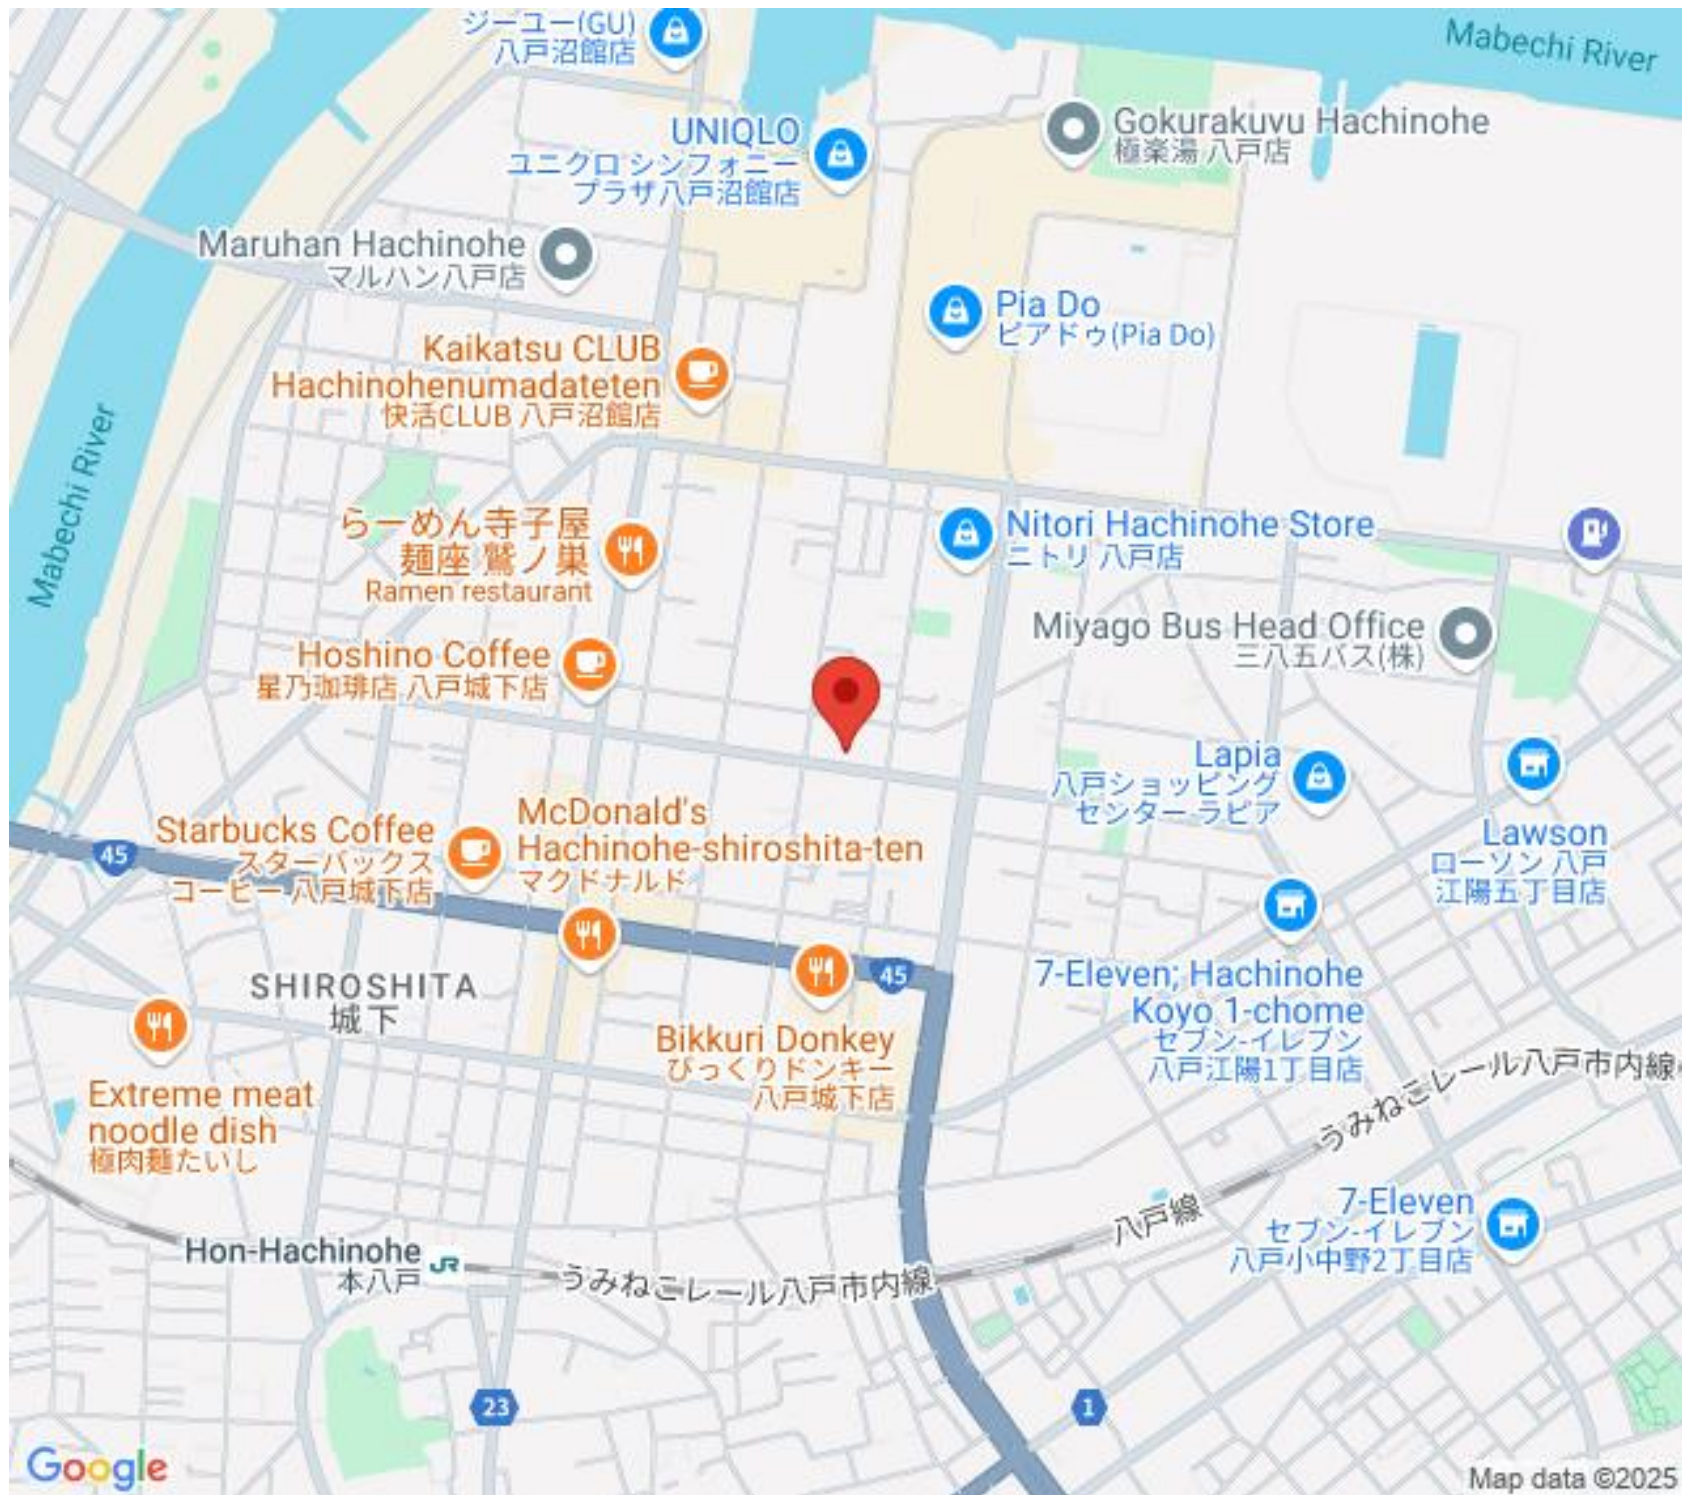

ジーユー(GU) 八戸沼館店

UNIQLO
ユニクロ シンフォニー
プラザ八戸沼館店

Gokuraku Hachinohe
極楽湯 八戸店

Maruhan Hachinohe
マルハン八戸店

Pia Do
ピアドゥ(Pia Do)

Kaikatsu CLUB
Hachinohenumadateten
快活CLUB 八戸沼館店

らーめん寺子屋
麵座 鷺ノ巣
Ramen restaurant

Nitori Hachinohe Store
ニトリ 八戸店

Miyago Bus Head Office
三八五バス(株)

Hoshino Coffee
星乃珈琲店 八戸城下店

Lapia
八戸ショッピング
センターラピア

Lawson
ローソン 八戸
江陽五丁目店

Starbucks Coffee
スターバックス
コーヒー 八戸城下店

McDonald's
Hachinohe-shiroshita-ten
マクドナルド

7-Eleven; Hachinohe
Koyo 1-chome
セブン-イレブン
八戸江陽1丁目店

SHIROSHITA
城下

Bikkuri Donkey
びっくりドンキー
八戸城下店

Extreme meat
noodle dish
極肉麺たいし

Hon-Hachinohe
本八戸

7-Eleven
セブン-イレブン
八戸小中野2丁目店