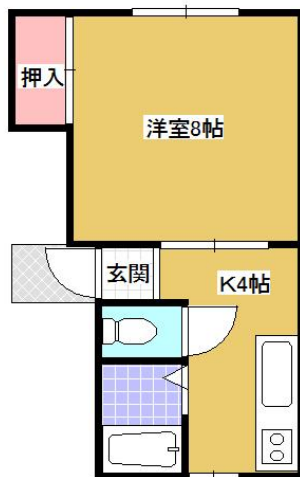

アパート

【高州 1K】エアコン オール電化のお部屋♪ ガスがないから経済的
光熱費の削減が嬉しいね♪

●アーバン高州 202号

八戸市高州2丁目22-38

賃貸情報は八戸市のアルプス不動産へ！

月額賃料 **33,000円** 間取り **1K**

態様	媒介	坪単価	
交通	J R 八戸線本八戸駅までバス9分 八太郎バス停まで徒歩3分		
敷金		礼金	33,000円
共益費		仲介料	36,300円
管理費		契約	2年毎の更新

間取り詳細	K3 洋8		
坪数	9.07坪	占有面積	30㎡
築年月日	1993年03月	構造	木造
物件の階数	2階	入居可能日	即入居可能
保険	家財保険 要加入		
駐車場	1台無料	ペット	不可
バス	シャワー	トイレ	水洗
学区 (小)	根岸小学校 (500m)	学区 (中)	北稜中学校 (1100m)
設備	エアコン、BSアンテナ、オール電化		
備考	保証会社と保証委託契約 (別途保証料必要) が必要です。 クリーニング費 45,000円		