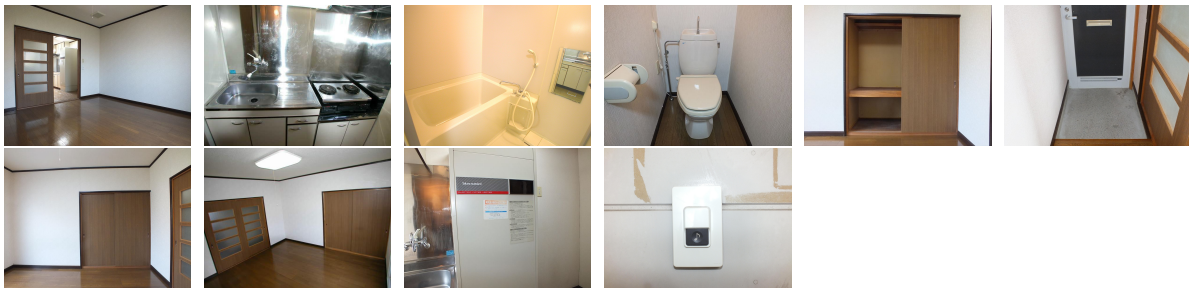

アパート

【高州 1K】エアコン オール電化のお部屋♪ ガスがないから経済的
光熱費の削減が嬉しいね♪

●アーバン高州 202号

八戸市高州2丁目22-38

賃貸情報は八戸市のアルプス不動産へ！

月額賃料 **33,000円** 間取り **1K**

態様	媒介	坪単価	
交通	J R 八戸線本八戸駅までバス9分 八太郎バス停まで徒歩3分		
敷金		礼金	33,000円
共益費		仲介料	36,300円
管理費		契約	2年毎の更新

間取り詳細	K3 洋8		
坪数	9.07坪	占有面積	30㎡
築年月日	1993年03月	構造	木造
物件の階数	2階	入居可能日	即入居可能
保険	家財保険 要加入		
駐車場	1台無料	ペット	不可
バス	シャワー	トイレ	水洗
学区 (小)	根岸小学校 (500m)	学区 (中)	北稜中学校 (1100m)
設備	エアコン、BSアンテナ、オール電化		
備考	保証会社と保証委託契約 (別途保証料必要) が必要です。 クリーニング費 45,000円		