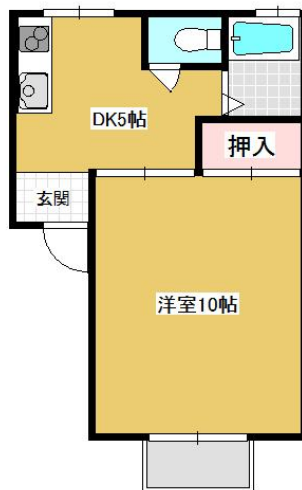

## ●アーバンビレッジC 202号

八戸市長者4丁目6-15

◆◆◆礼金0円◆◆◆八戸市のアルプス不動産！

月額賃料 **30,000円** 間取り **1DK**

態様	媒介	坪単価	
交通	J R 八戸線本八戸駅までバス11分 上大杉平バス停まで徒歩5分		
敷金		礼金	
共益費		仲介料	33,000円
管理費		契約	2年毎の更新

間取り詳細	DK5 洋10		
坪数	9.49坪	占有面積	31.4㎡
築年月日	1992年03月	構造	木造
物件の階数	2階	入居可能日	即入居可能
保険	家財保険 要加入		
駐車場	1台2200円	ペット	不可
バス	シャワー	トイレ	水洗
学区 (小)	長者小学校 (750m)	学区 (中)	長者中学校 (1000m)
設備	エアコン		
備考	保証会社と保証委託契約 (別途保証料必要) が必要です。 クリーニング費 50,000円		