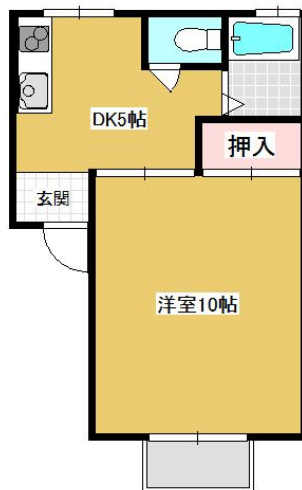

アパート

【長者 1DK】◇礼金0円◇一人暮らしにオススメ♪◎エアコン付◎

●アーバンビレッジC 202号

八戸市長者4丁目6-15

◆◆◆礼金0円◆◆◆八戸市のアルプス不動産！

月額賃料 **30,000円** 間取り **1DK**

態様	媒介	坪単価	
交通	J R 八戸線本八戸駅までバス11分 上大杉平バス停まで徒歩5分		
敷金		礼金	
共益費		仲介料	33,000円
管理費		契約	2年毎の更新

間取り詳細	DK5 洋10		
坪数	9.49坪	占有面積	31.4㎡
築年月日	1992年03月	構造	木造
物件の階数	2階	入居可能日	即入居可能
保険	家財保険 要加入		
駐車場	1台2200円	ペット	不可
バス	シャワー	トイレ	水洗
学区 (小)	長者小学校 (750m)	学区 (中)	長者中学校 (1000m)
設備	エアコン		
備考	保証会社と保証委託契約 (別途保証料必要) が必要です。 クリーニング費 50,000円		