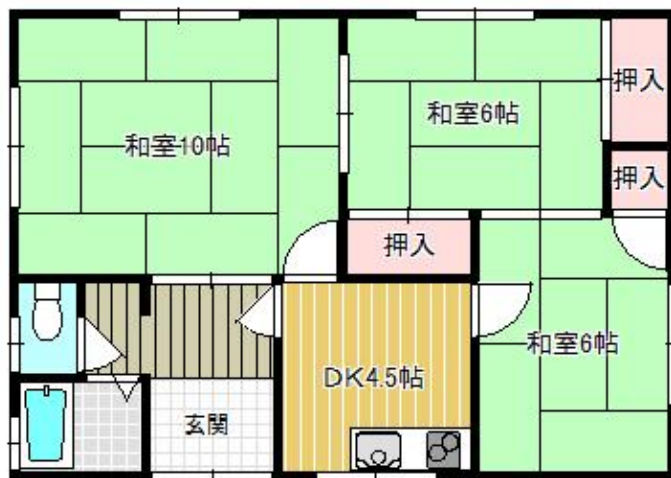

一戸建て

【下長 3DK】◇ペット飼育可

●旭日ハイツA号棟 -号

八戸市下長3丁目4-9

賃貸情報は八戸市のアルプス不動産へ！

月額賃料 45,000円

間取り 3DK

態様	媒介	坪単価	
交通	J R 八戸線長苗代駅までバス6分 河原木団地バス停まで徒歩3分		
敷金		礼金	45,000円
共益費		仲介料	49,500円
管理費		契約	2年毎の更新

間取り詳細	DK4.5 和10 和6 和6		
坪数	17.48坪	占有面積	57.8㎡
築年月日	1989年03月	構造	木造
物件の階数	1階	入居可能日	即入居可能
保険	家財保険 要加入		
駐車場	1台無料 2台目 無料	ペット	可
バス	シャワー	トイレ	水洗
学区 (小)	下長小学校 (1400m)	学区 (中)	下長中学校 (1200m)
設備	物置		
備考	保証会社と保証委託契約 (別途保証料必要) が必要です。 クリーニング費 70,000円		