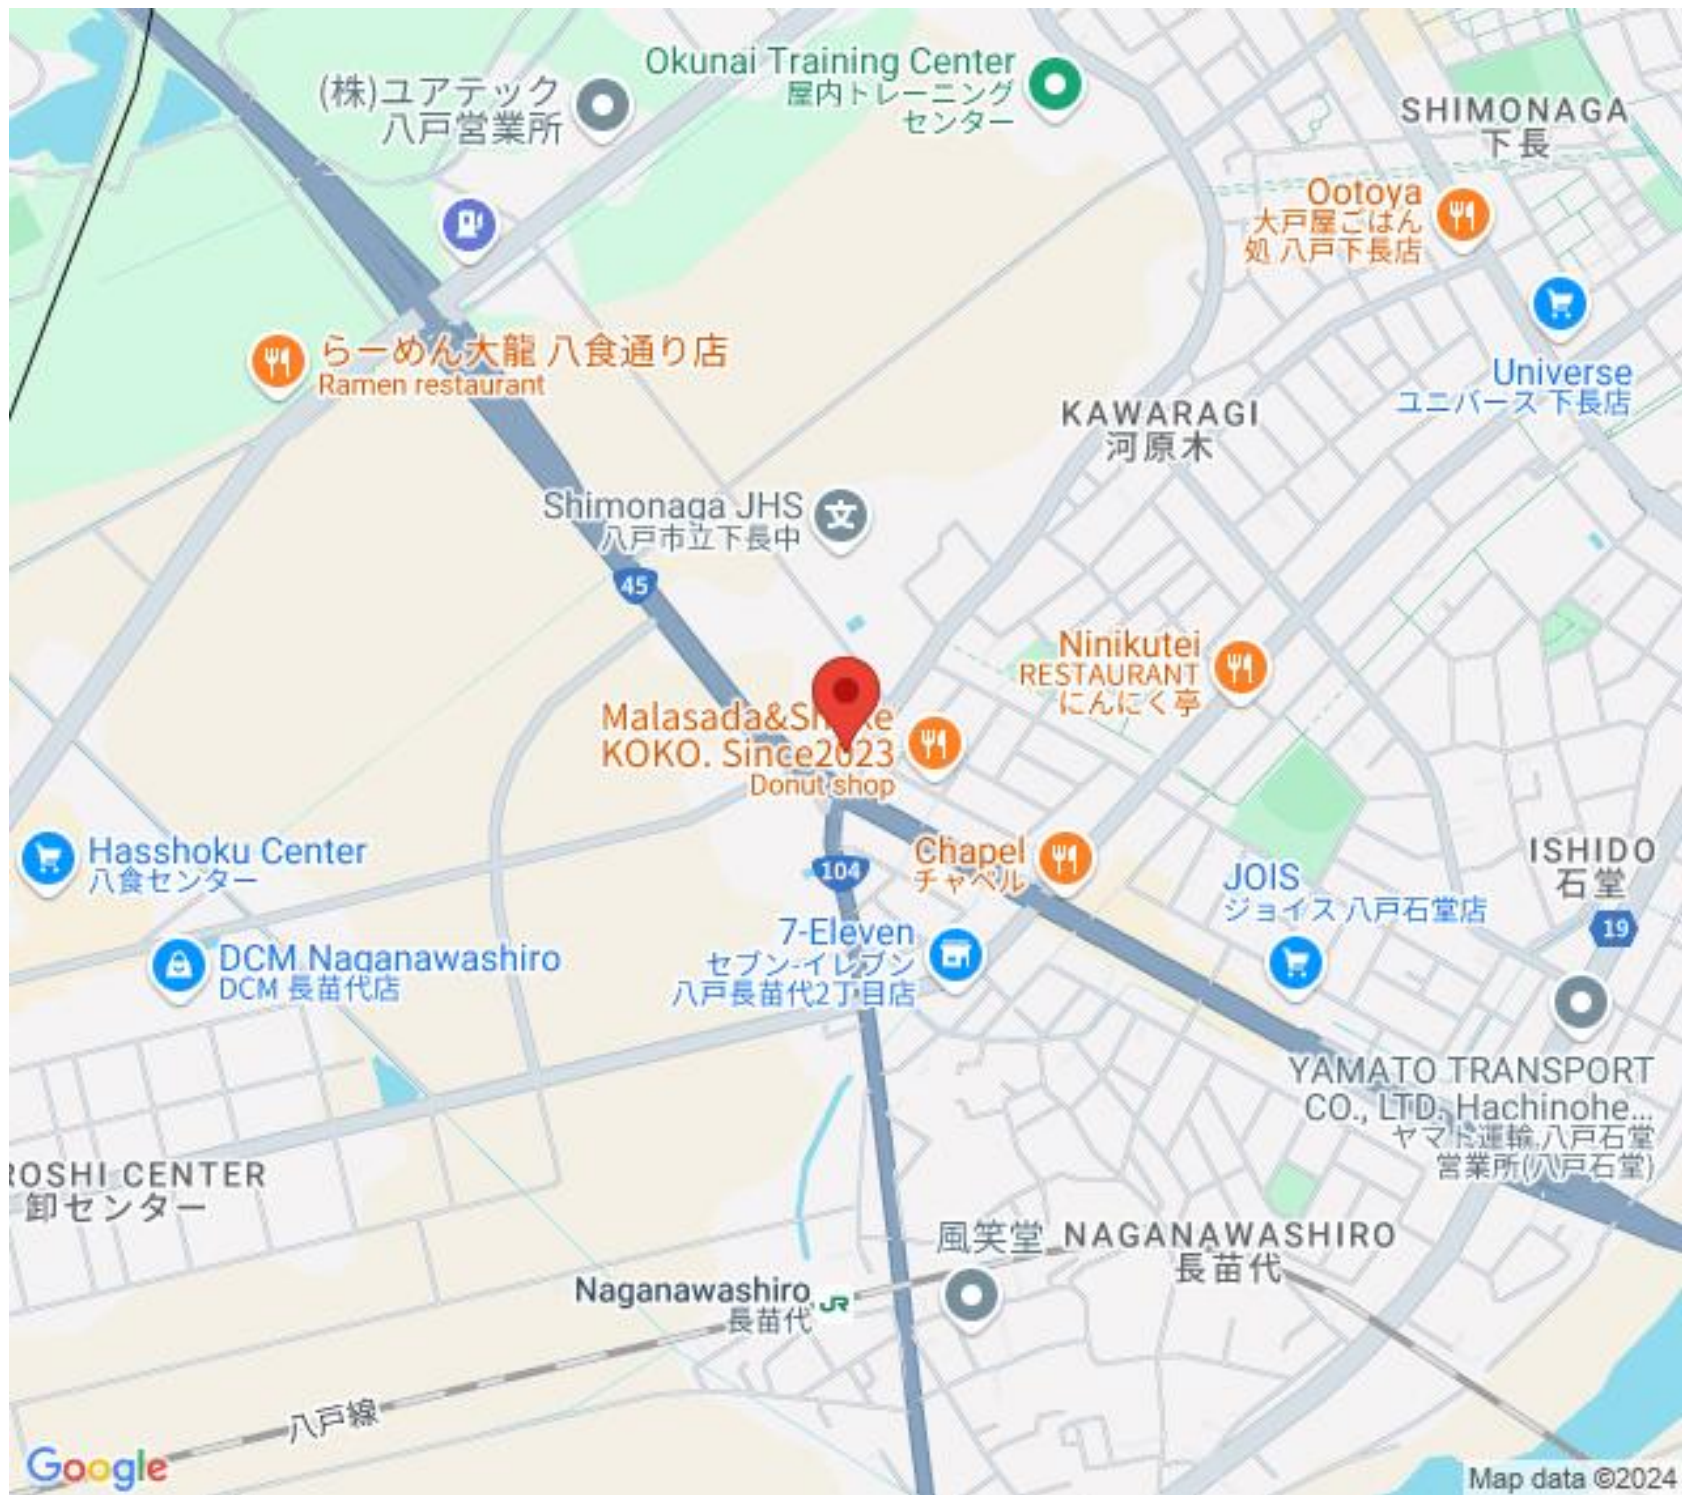

(株)ユアテック 八戸営業所
Okunai Training Center
屋内トレーニングセンター

SHIMONAGA
下長

Ootoya
大戸屋ごはん
処 八戸下長店

らーめん大龍 八食通り店
Ramen restaurant

Universe
ユニバース下長店

KAWARAGI
河原木

Shimonaga JHS
八戸市立下長中

Ninikutei
RESTAURANT
にんにく亭

Malasada&Shake
KOKO. Since 2023
Donut shop

Hasshoku Center
八食センター

Chapel
チャペル

JOIS
ジョイス 八戸石堂店

ISHIDO
石堂

DCM Naganawashiro
DCM 長苗代店

7-Eleven
セブン-イレブン
八戸長苗代2丁目店

YAMATO TRANSPORT
CO., LTD. Hachinohe...
ヤマト運輸 八戸石堂
営業所(八戸石堂)

ROSHI CENTER
卸センター

風笑堂 NAGANAWASHIRO
長苗代

Naganawashiro
長苗代

Google

Map data ©2024