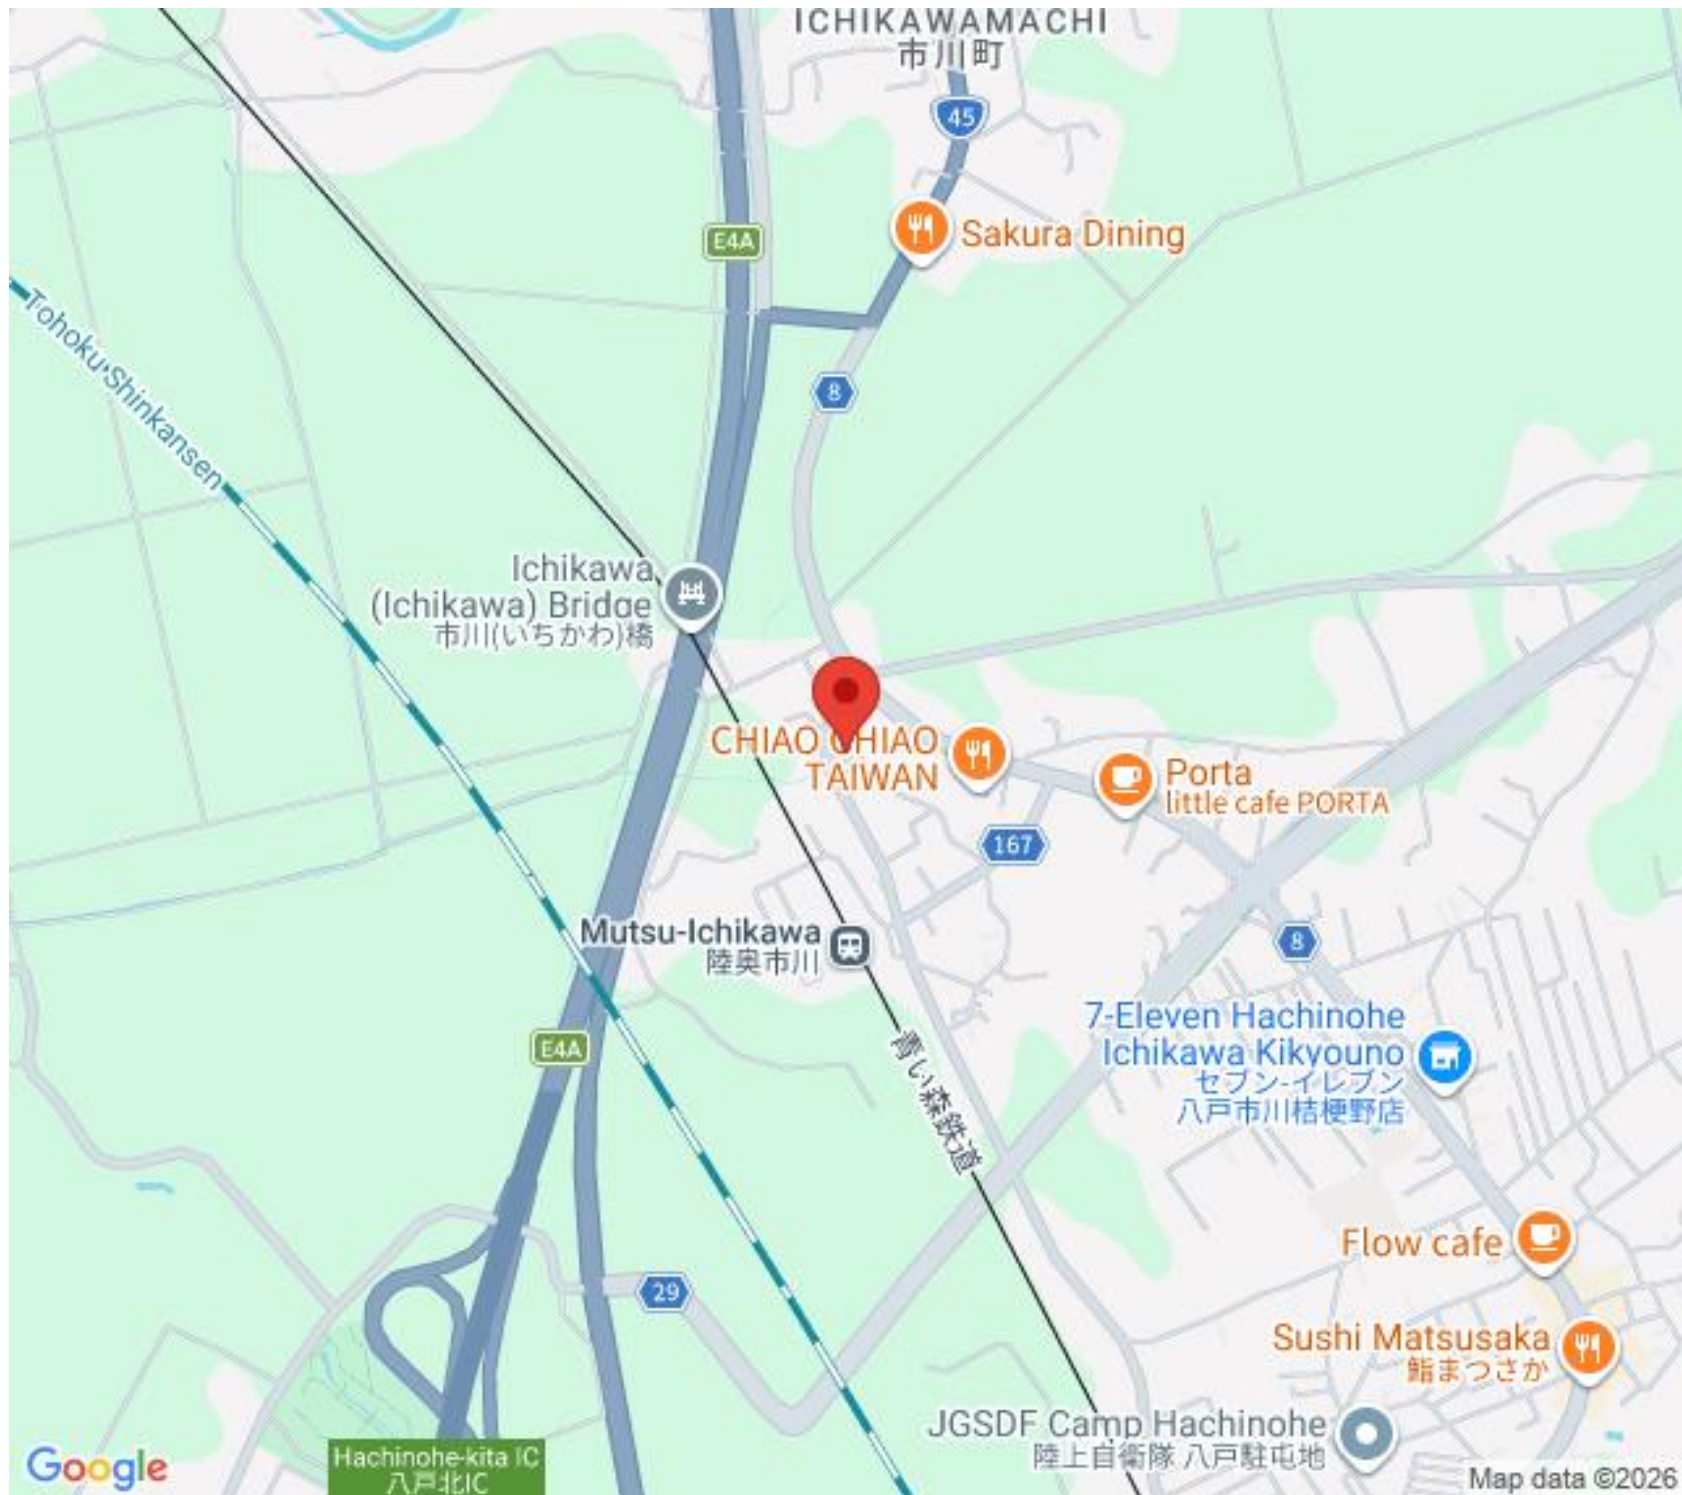

アパート

【市川町  
1LDK】インターネット無料！！桔梗野・おいらせ町・三沢方面アクセス良好♪

●ウイステリアB B-5号

八戸市大字市川町字尻引堤下18-2

賃貸情報は八戸市のアルプス不動産へ！

月額賃料 **42,000円** 間取り **1LDK**

態様	媒介	坪単価	
交通	青い森鉄道線陸奥市川駅まで徒歩3分		
敷金		礼金	42,000円
共益費	3,000円	仲介料	46,200円
管理費		契約	2年毎の更新

**0178-29-3205**

ICHIKAWAMACHI  
市川町

Sakura Dining

Ichikawa  
(Ichikawa) Bridge  
市川(いちかわ)橋

CHIAO CHIAO  
TAIWAN

Porta  
little cafe PORTA

Mutsu-Ichikawa  
陸奥市川

7-Eleven Hachinohe  
Ichikawa Kikyouno  
セブン-イレブン  
八戸市川桔梗野店

Flow cafe

Sushi Matsusaka  
鮓まつさか

JGSDF Camp Hachinohe  
陸上自衛隊 八戸駐屯地

Google

Hachinohe-kita IC  
八戸北IC

Map data ©2026