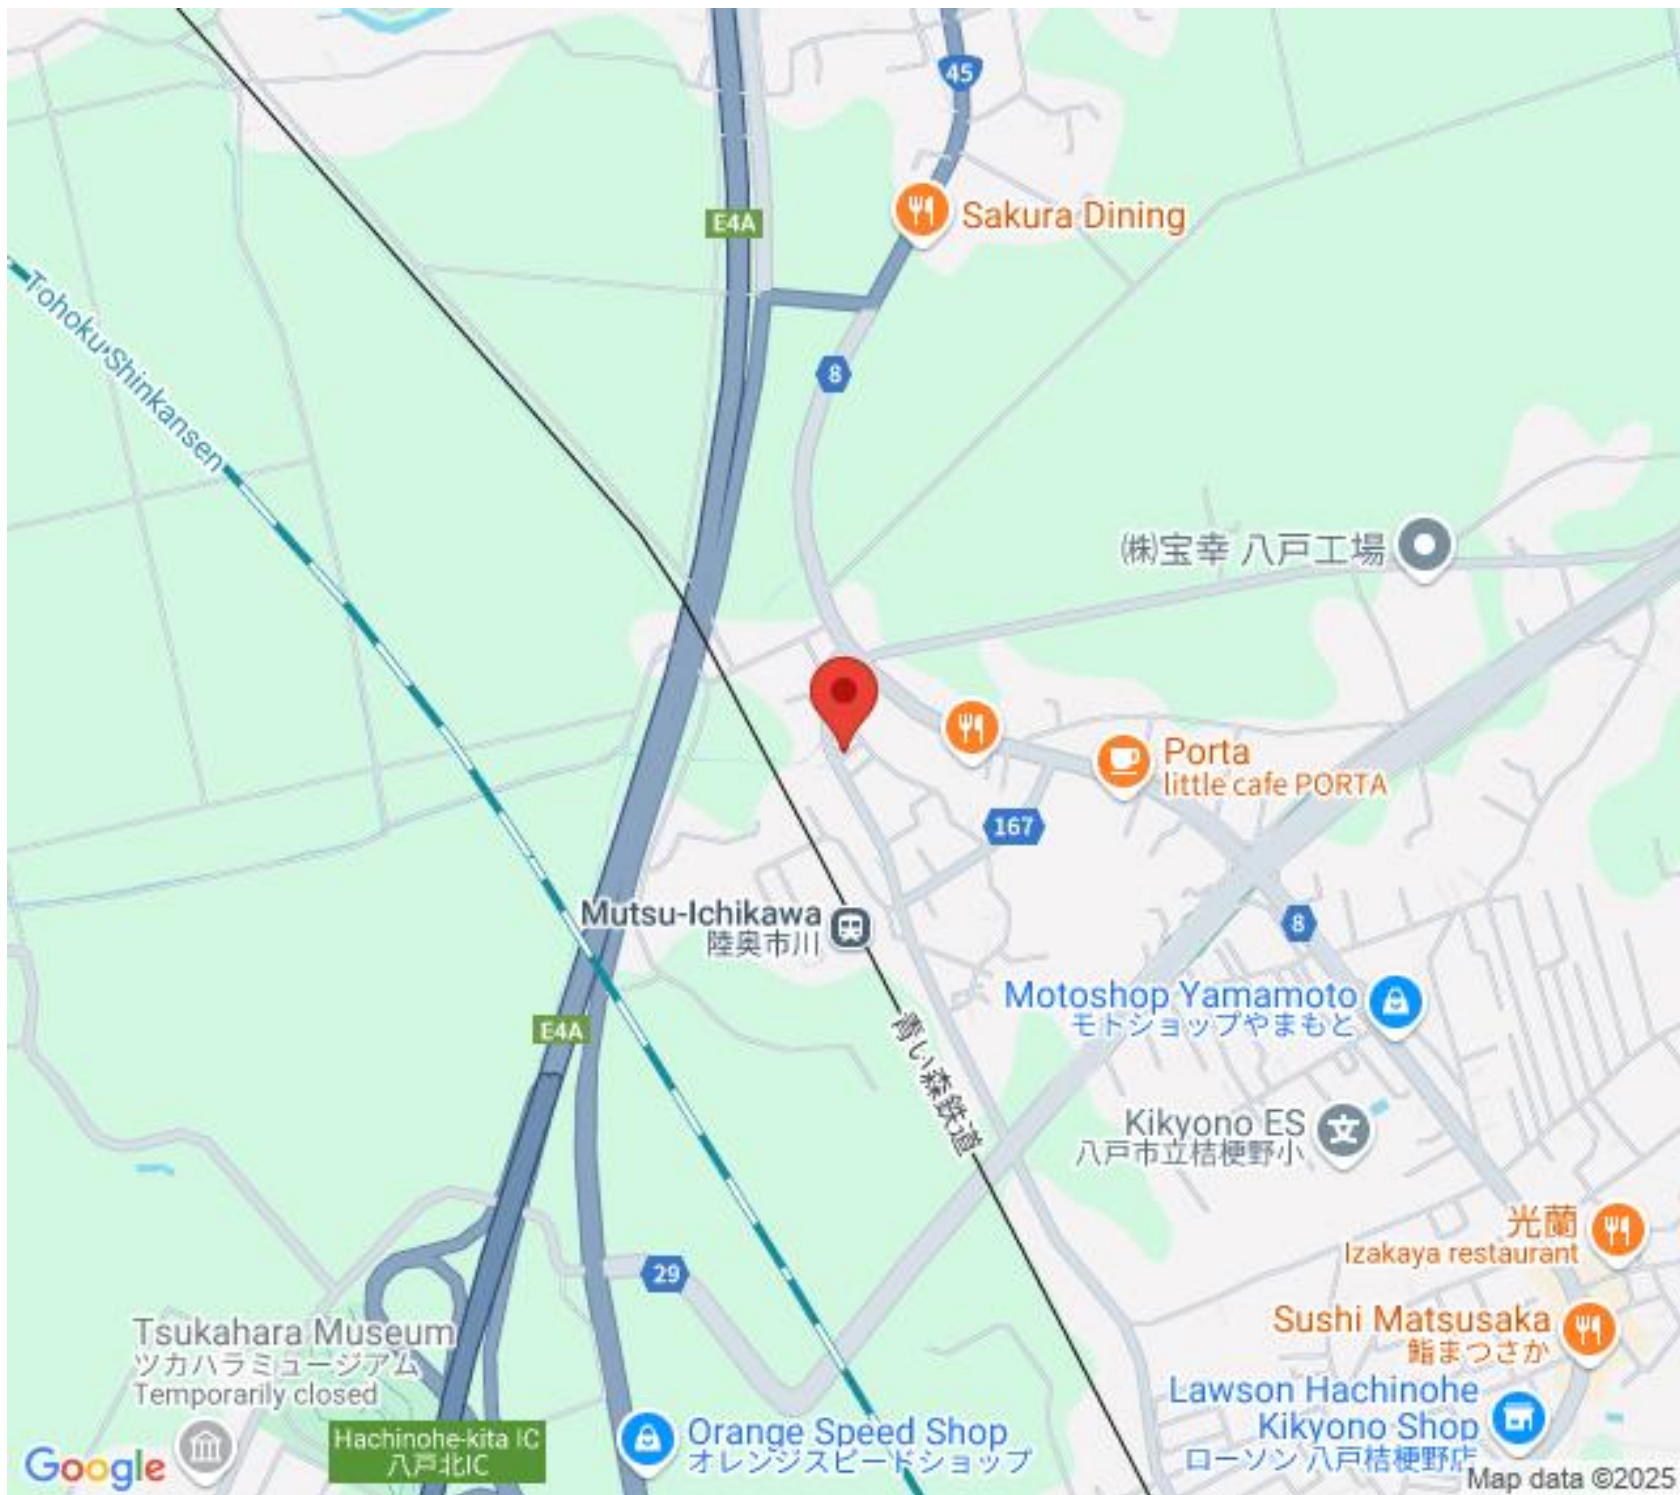

Sakura Dining

(株)宝幸 八戸工場

Porta
little cafe PORTA

Mutsu-ichikawa
陸奥市川

Motoshop Yamamoto
モトショップやまもと

Kikyono ES
八戸市立桔梗野小

光蘭
Izakaya restaurant

Sushi Matsusaka
鮨まつさか

Lawson Hachinohe
Kikyono Shop
ローソン 八戸桔梗野店

Orange Speed Shop
オレンジスピードショップ

Tsukahara Museum
ツカハラミュージアム
Temporarily closed

Hachinohe-kita IC
八戸北IC

Google

Map data ©2025