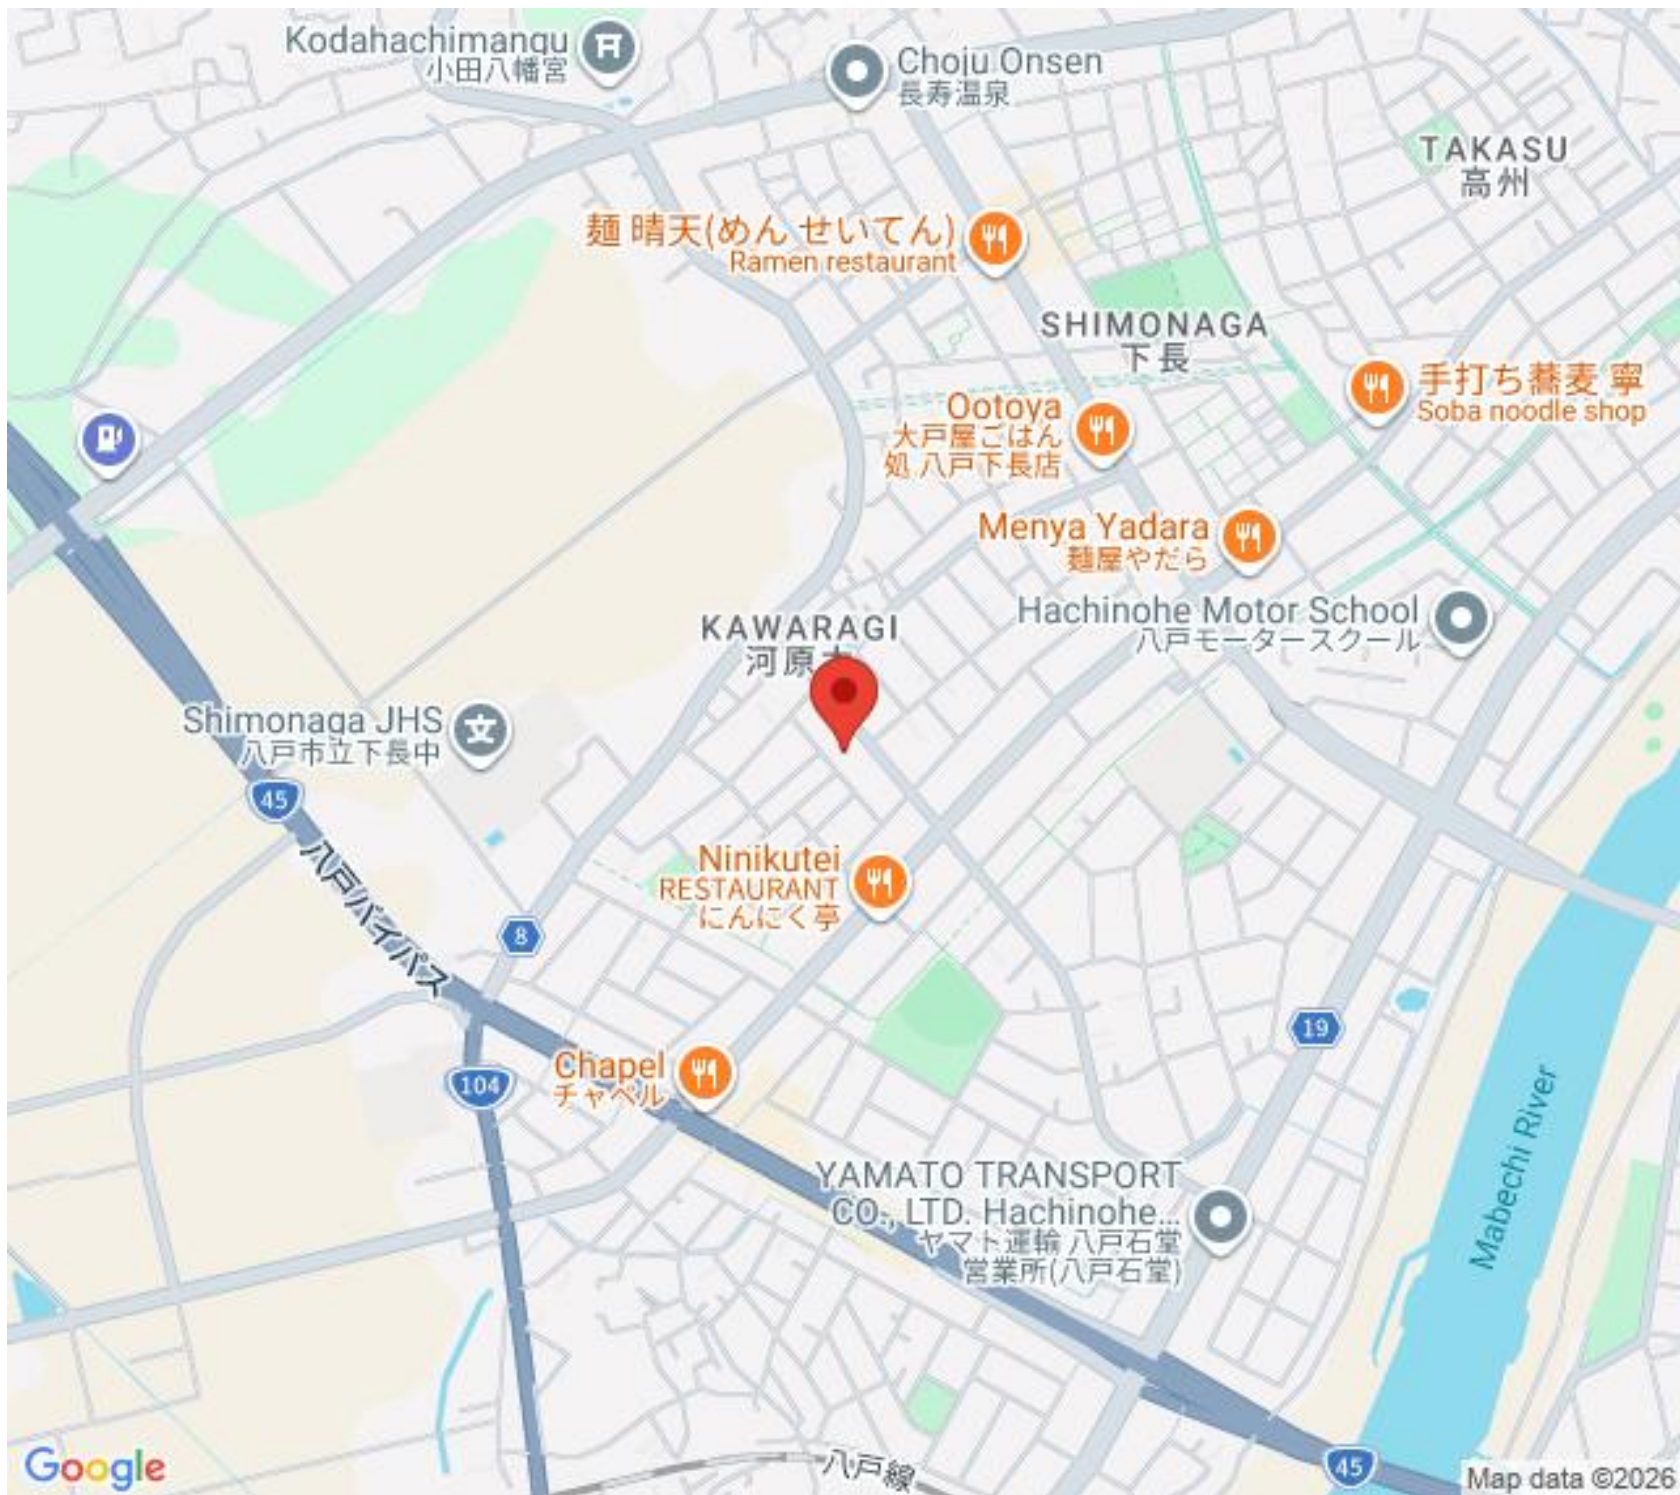

Kodahachimanqu
小田八幡宮

Chouju Onsen
長寿温泉

TAKASU
高州

麵晴天(めんせいてん)
Ramen restaurant

SHIMONAGA
下長

手打ち蕎麦 寧
Soba noodle shop

Ootoya
大戸屋ごはん
処 八戸下長店

Menya Yadara
麺屋やだら

Hachinohe Motor School
八戸モータースクール

KAWARAGI
河原町

Shimonaga JHS
八戸市立下長中

Ninikutei
RESTAURANT
にんにく亭

Chapel
チャペル

YAMATO TRANSPORT
CO., LTD. Hachinohe...
ヤマト運輸 八戸石堂
営業所(八戸石堂)

Mabechi River

Google

Map data ©2026