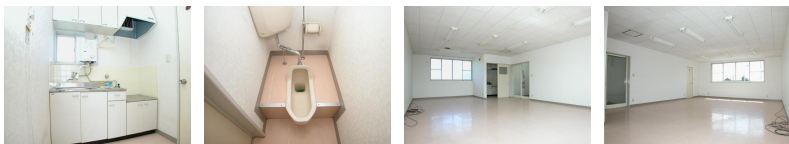

事業用

【長苗代 事務所・店舗】

● オフィス長苗代 2-C号

八戸市長苗代2丁目20-1

賃貸情報は八戸市のアルプス不動産へ！

月額賃料 **71,500円** 間取り **1R**

態様	媒介	坪単価	
交通	J R 八戸線長苗代駅までバス1分 千田バス停まで徒歩2分		
敷金		礼金	71,500円
共益費		仲介料	78,650円
管理費		契約	2年毎の更新

間取り詳細			
坪数	14坪	占有面積	46.28㎡
築年月日	1998年01月	構造	木造
物件の階数	2階	入居可能日	即入居可能
保険	家財保険 要加入		
駐車場	1台無料 駐車場2台可	ペット	不可
バス		トイレ	水洗
学区 (小)	下長小学校 (220m)	学区 (中)	下長中学校 (650m)
設備			
備考	クリーニング費 70,000円		