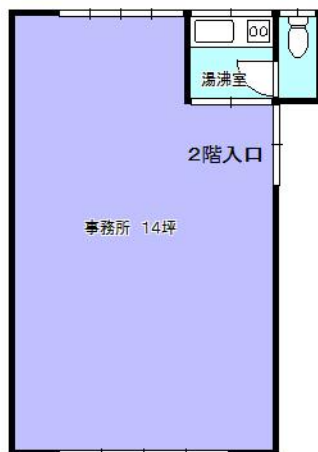

事業用

【長苗代 事務所・店舗】

● オフィス長苗代 2-C号

八戸市長苗代2丁目20-1

賃貸情報は八戸市のアルプス不動産へ！

月額賃料 **71,500円** 間取り **1R**

態様	媒介	坪単価	
交通	J R 八戸線長苗代駅までバス1分 千田バス停まで徒歩2分		
敷金		礼金	71,500円
共益費		仲介料	78,650円
管理費		契約	2年毎の更新

間取り詳細			
坪数	14坪	占有面積	46.28㎡
築年月日	1998年01月	構造	木造
物件の階数	2階	入居可能日	即入居可能
保険	家財保険 要加入		
駐車場	1台無料 駐車場2台可	ペット	不可
バス		トイレ	水洗
学区 (小)	下長小学校 (220m)	学区 (中)	下長中学校 (650m)
設備			
備考	クリーニング費 70,000円		