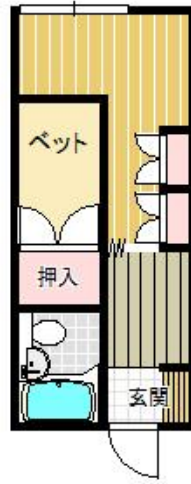

アパート

【松ヶ丘 1K】隠れ家のような一人暮らしにぴったり♪自分だけの空間に是非☆

## ●ぐれーすハイツ 1号

八戸市松ヶ丘15-3

賃貸情報は八戸市のアルプス不動産へ！

月額賃料 **23,000円** 間取り **1K**

態様	媒介	坪単価	
交通	青い森鉄道線陸奥市川駅までバス5分 陸上自衛隊前バス停まで徒歩4分		
敷金	46,000円	礼金	
共益費		仲介料	25,300円
管理費		契約	2年毎の更新

間取り詳細	K2 洋6		
坪数	6.05坪	占有面積	20㎡
築年月日	1990年02月	構造	木造
物件の階数	1階	入居可能日	即入居可能
保険	家財保険 要加入		
駐車場	不可	ペット	不可
バス	シャワー	トイレ	水洗
学区 (小)	桔梗野小学校 (950m)	学区 (中)	市川中学校 (3900m)
設備	FF暖房 (ガス)		
備考	保証会社と保証委託契約 (別途保証料必要) が必要です。		