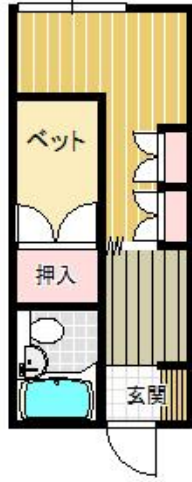

アパート

【松ヶ丘 1K】隠れ家のような一人暮らしにぴったり♪自分だけの空間に是非☆

●ぐれーすハイツ 11号

八戸市松ヶ丘15-3

賃貸情報は八戸市のアルプス不動産へ！

月額賃料 **23,000円** 間取り **1K**

態様	媒介	坪単価	
交通	青い森鉄道線陸奥市川駅までバス5分 陸上自衛隊前バス停まで徒歩4分		
敷金	46,000円	礼金	
共益費		仲介料	25,300円
管理費		契約	2年毎の更新

間取り詳細	K2 洋6		
坪数	6.05坪	占有面積	20㎡
築年月日	1990年02月	構造	木造
物件の階数	2階	入居可能日	即入居可能
保険	家財保険 要加入		
駐車場	1台無料	ペット	不可
バス	シャワー	トイレ	水洗
学区 (小)	桔梗野小学校 (950m)	学区 (中)	市川中学校 (3900m)
設備	FF暖房 (ガス)		
備考	保証会社と保証委託契約 (別途保証料必要) が必要です。		