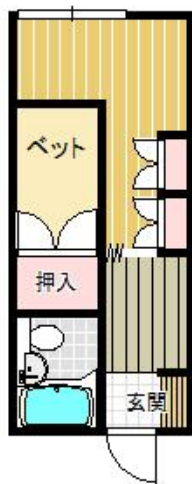

アパート

【松ヶ丘 1K】隠れ家のような一人暮らしにぴったり♪自分だけの空間に是非☆

●ぐれーすハイツ 12号

八戸市松ヶ丘15-3

※図面・設備等が現況と異なる場合には現況優先とさせていただきます。また、実際の間取りは図面と反転する場合があります。

賃貸情報は八戸市のアルプス不動産へ！

月額賃料 **23,000円** 間取り **1K**

態様	媒介	坪単価	
交通	青い森鉄道線陸奥市川駅までバス5分 陸上自衛隊前バス停まで徒歩4分		
敷金	46,000円	礼金	
共益費		仲介料	25,300円
管理費		契約	2年毎の更新

間取り詳細	K2 洋6		
坪数	6.05坪	占有面積	20㎡
築年月日	1990年02月	構造	木造
物件の階数	2階	入居可能日	即入居可能
保険	家財保険 要加入		
駐車場	不可	ペット	不可
バス	シャワー	トイレ	水洗
学区 (小)	桔梗野小学校 (950m)	学区 (中)	市川中学校 (3900m)
設備	FF暖房 (ガス)		
備考	保証会社と保証委託契約 (別途保証料必要) が必要です。		