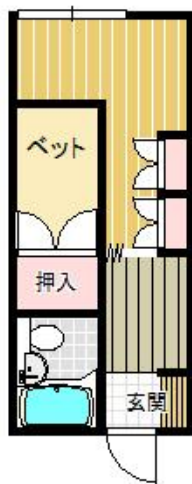

アパート

【松ケ丘 1K】隠れ家のような一人暮らしにぴったり♪自分だけの空間に是非☆

●ぐれーすハイツ 3号

八戸市松ケ丘15-3

賃貸情報は八戸市のアルプス不動産へ！

月額賃料 **23,000円** 間取り **1K**

態様	媒介	坪単価	
交通	青い森鉄道線陸奥市川駅までバス5分 陸上自衛隊前バス停まで徒歩4分		
敷金	46,000円	礼金	
共益費		仲介料	25,300円
管理費		契約	2年毎の更新

間取り詳細	K2 洋6		
坪数	6.05坪	占有面積	20㎡
築年月日	1990年02月	構造	木造
物件の階数	1階	入居可能日	即入居可能
保険	家財保険 要加入		
駐車場	1台無料	ペット	不可
バス	シャワー	トイレ	水洗
学区 (小)	桔梗野小学校 (950m)	学区 (中)	市川中学校 (3900m)
設備	FF暖房 (ガス)		
備考	保証会社と保証委託契約 (別途保証料必要) が必要です。		