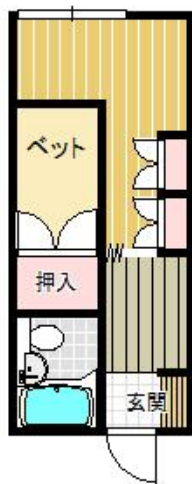

アパート

【松ヶ丘 1K】隠れ家のような一人暮らしにぴったり♪自分だけの空間に是非☆

●ぐれーすハイツ 5号

八戸市松ヶ丘15-3

賃貸情報は八戸市のアルプス不動産へ！

月額賃料 **23,000円** 間取り **1K**

態様	媒介	坪単価	
交通	青い森鉄道線陸奥市川駅までバス5分 陸上自衛隊前バス停まで徒歩4分		
敷金	46,000円	礼金	
共益費		仲介料	25,300円
管理費		契約	2年毎の更新

間取り詳細	K2 洋6		
坪数	6.05坪	占有面積	20㎡
築年月日	1990年02月	構造	木造
物件の階数	1階	入居可能日	即入居可能
保険	家財保険 要加入		
駐車場	1台無料	ペット	不可
バス	シャワー	トイレ	水洗
学区 (小)	桔梗野小学校 (950m)	学区 (中)	市川中学校 (3900m)
設備	FF暖房 (ガス)		
備考	保証会社と保証委託契約 (別途保証料必要) が必要です。		