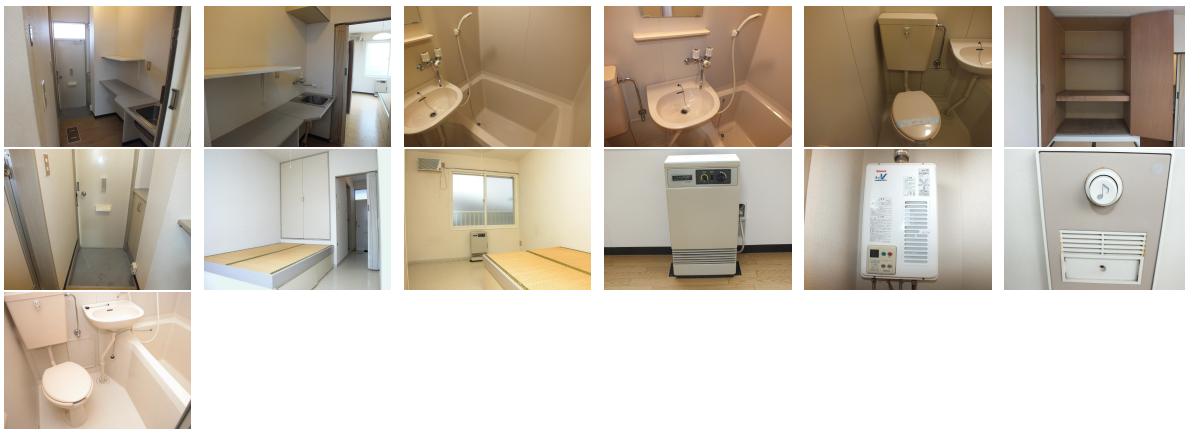

間取り詳細	K2 洋6		
坪数	6.05坪	占有面積	20㎡
築年月日	1990年02月	構造	木造
物件の階数	1階	入居可能日	即入居可能
保険	家財保険 要加入		
駐車場	1台無料	ペット	不可
バス	シャワー	トイレ	水洗
学区 (小)	桔梗野小学校 (950m)	学区 (中)	市川中学校 (3900m)
設備	FF暖房 (ガス)		
備考	保証会社と保証委託契約 (別途保証料必要) が必要です。		