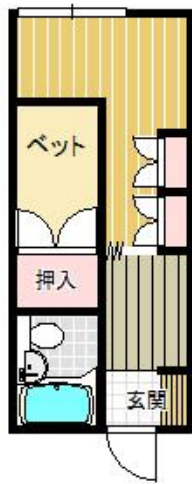

アパート

【松ケ丘 1K】隠れ家のような一人暮らしにぴったり♪自分だけの空間に是非☆

●ぐれーすハイツ 5号

八戸市松ケ丘15-3

賃貸情報は八戸市のアルプス不動産へ！

月額賃料 **23,000円** 間取り **1K**

態様	媒介	坪単価	
交通	青い森鉄道線陸奥市川駅までバス5分 陸上自衛隊前バス停まで徒歩4分		
敷金	46,000円	礼金	
共益費		仲介料	25,300円
管理費		契約	2年毎の更新

間取り詳細	K2 洋6		
坪数	6.05坪	占有面積	20㎡
築年月日	1990年02月	構造	木造
物件の階数	1階	入居可能日	即入居可能
保険	家財保険 要加入		
駐車場	1台無料	ペット	不可
バス	シャワー	トイレ	水洗
学区 (小)	桔梗野小学校 (950m)	学区 (中)	市川中学校 (3900m)
設備	FF暖房 (ガス)		
備考	保証会社と保証委託契約 (別途保証料必要) が必要です。		