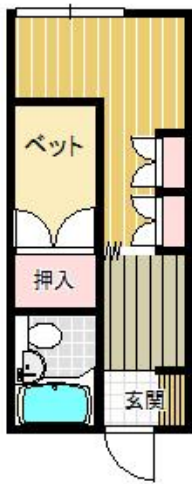

アパート

【松ヶ丘 1K】隠れ家のような一人暮らしにぴったり♪自分だけの空間に是非☆

## ●ぐれーすハイツ 6号

八戸市松ヶ丘15-3

賃貸情報は八戸市のアルプス不動産へ！

月額賃料 **23,000円** 間取り **1K**

態様	媒介	坪単価	
交通	青い森鉄道線陸奥市川駅までバス5分 陸上自衛隊前バス停まで徒歩4分		
敷金	46,000円	礼金	
共益費		仲介料	25,300円
管理費		契約	2年毎の更新

間取り詳細	K2 洋6		
坪数	6.05坪	占有面積	20㎡
築年月日	1990年02月	構造	木造
物件の階数	1階	入居可能日	即入居可能
保険	家財保険 要加入		
駐車場	1台無料	ペット	不可
バス	シャワー	トイレ	水洗
学区 (小)	桔梗野小学校 (950m)	学区 (中)	市川中学校 (3900m)
設備	FF暖房 (ガス)		
備考	保証会社と保証委託契約 (別途保証料必要) が必要です。		