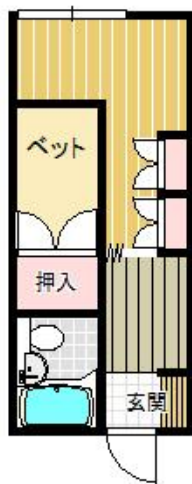

アパート

【松ヶ丘 1K】隠れ家のような一人暮らしにぴったり♪自分だけの空間に是非☆

## ●ぐれーすハイツ 6号

八戸市松ヶ丘15-3

賃貸情報は八戸市のアルプス不動産へ！

月額賃料 **23,000円** 間取り **1K**

態様	媒介	坪単価	
交通	青い森鉄道線陸奥市川駅までバス5分 陸上自衛隊前バス停まで徒歩4分		
敷金	46,000円	礼金	
共益費		仲介料	25,300円
管理費		契約	2年毎の更新

間取り詳細	K2 洋6		
坪数	6.05坪	占有面積	20㎡
築年月日	1990年02月	構造	木造
物件の階数	1階	入居可能日	即入居可能
保険	家財保険 要加入		
駐車場	1台無料	ペット	不可
バス	シャワー	トイレ	水洗
学区 (小)	桔梗野小学校 (950m)	学区 (中)	市川中学校 (3900m)
設備	FF暖房 (ガス)		
備考	保証会社と保証委託契約 (別途保証料必要) が必要です。		