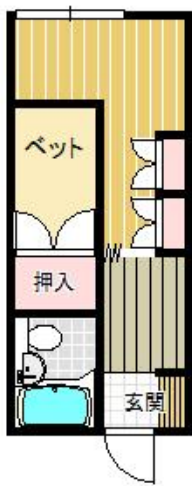

アパート

【松ヶ丘 1K】隠れ家のような一人暮らしにぴったり♪自分だけの空間に是非☆

●ぐれーすハイツ 8号

八戸市松ヶ丘15-3

賃貸情報は八戸市のアルプス不動産へ！

月額賃料 **23,000円** 間取り **1K**

態様	媒介	坪単価	
交通	青い森鉄道線陸奥市川駅までバス5分 陸上自衛隊前バス停まで徒歩4分		
敷金	46,000円	礼金	
共益費		仲介料	25,300円
管理費		契約	2年毎の更新

間取り詳細	K2 洋6		
坪数	6.05坪	占有面積	20㎡
築年月日	1990年02月	構造	木造
物件の階数	2階	入居可能日	即入居可能
保険	家財保険 要加入		
駐車場	1台無料	ペット	不可
バス	シャワー	トイレ	水洗
学区 (小)	桔梗野小学校 (950m)	学区 (中)	市川中学校 (3900m)
設備	FF暖房 (ガス)		
備考	保証会社と保証委託契約 (別途保証料必要) が必要です。		