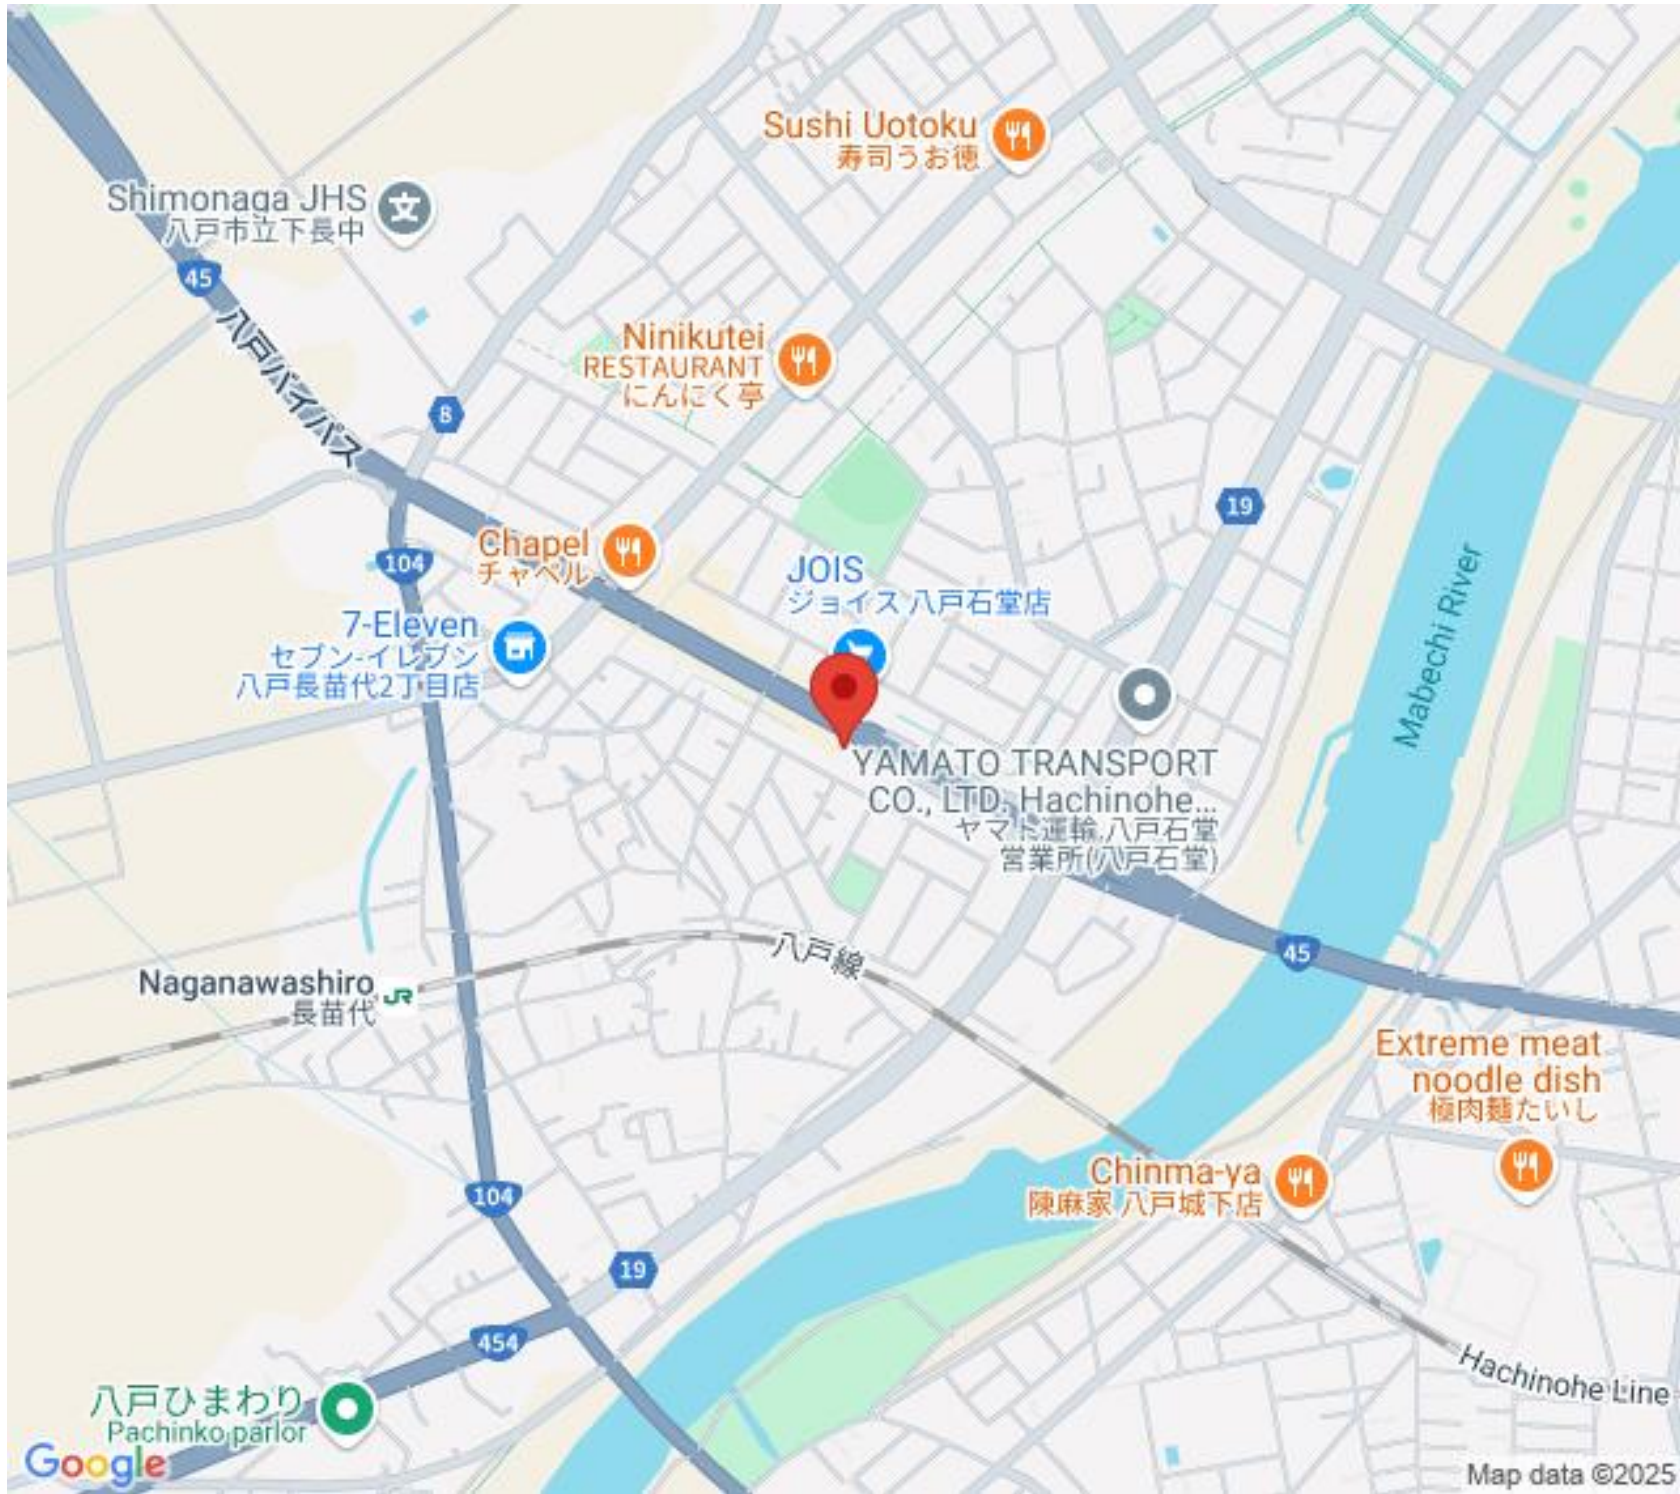

Shimonaga JHS
八戸市立下長中

Sushi Uotoku
寿司うお徳

Ninikutei
RESTAURANT
にんにく亭

Chapel
チャペル

JOIS
ジョイス 八戸石堂店

7-Eleven
セブン-イレブン
八戸長苗代2丁目店

YAMATO TRANSPORT
CO., LTD. Hachinohe...
ヤマト運輸 八戸石堂
営業所(八戸石堂)

Naganawashiro
長苗代

Extreme meat
noodle dish
極肉麺たいし

Chinma-ya
陳麻家 八戸城下店

八戸ひまわり
Pachinko parlor

Google

Map data ©2025