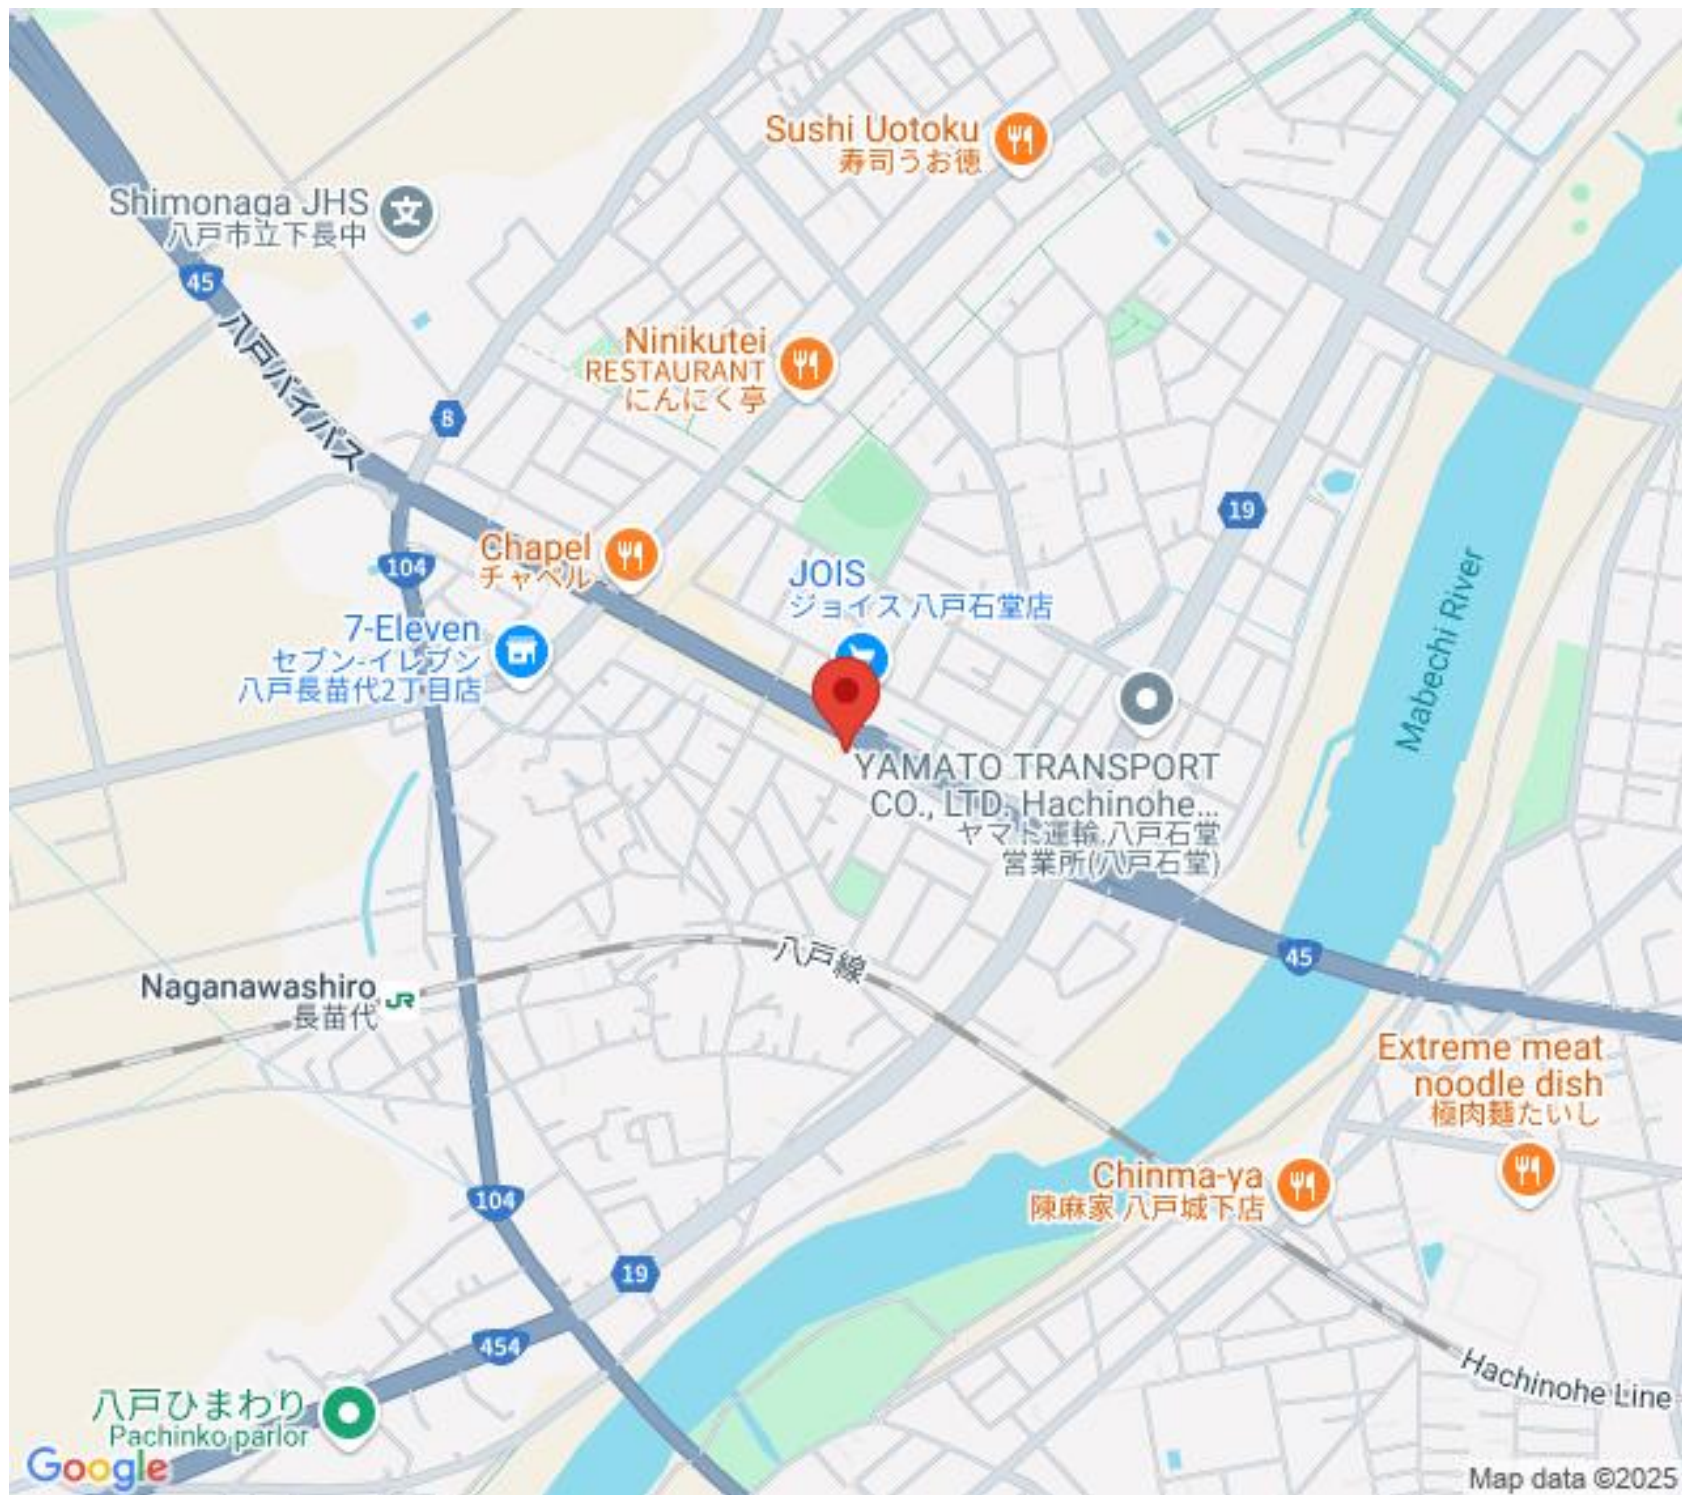

Shimonaga JHS
八戸市立下長中

Sushi Uotoku
寿司うお徳

Ninikutei
RESTAURANT
にんにく亭

Chapel
チャペル

JOIS
ジョイス 八戸石堂店

7-Eleven
セブン-イレブン
八戸長苗代2丁目店

YAMATO TRANSPORT
CO., LTD. Hachinohe...
ヤマト運輸 八戸石堂
営業所(八戸石堂)

Naganawashiro
長苗代

Extreme meat
noodle dish
極肉麺たいし

Chinma-ya
陳麻家 八戸城下店

八戸ひまわり
Pachinko parlor

Google

Map data ©2025