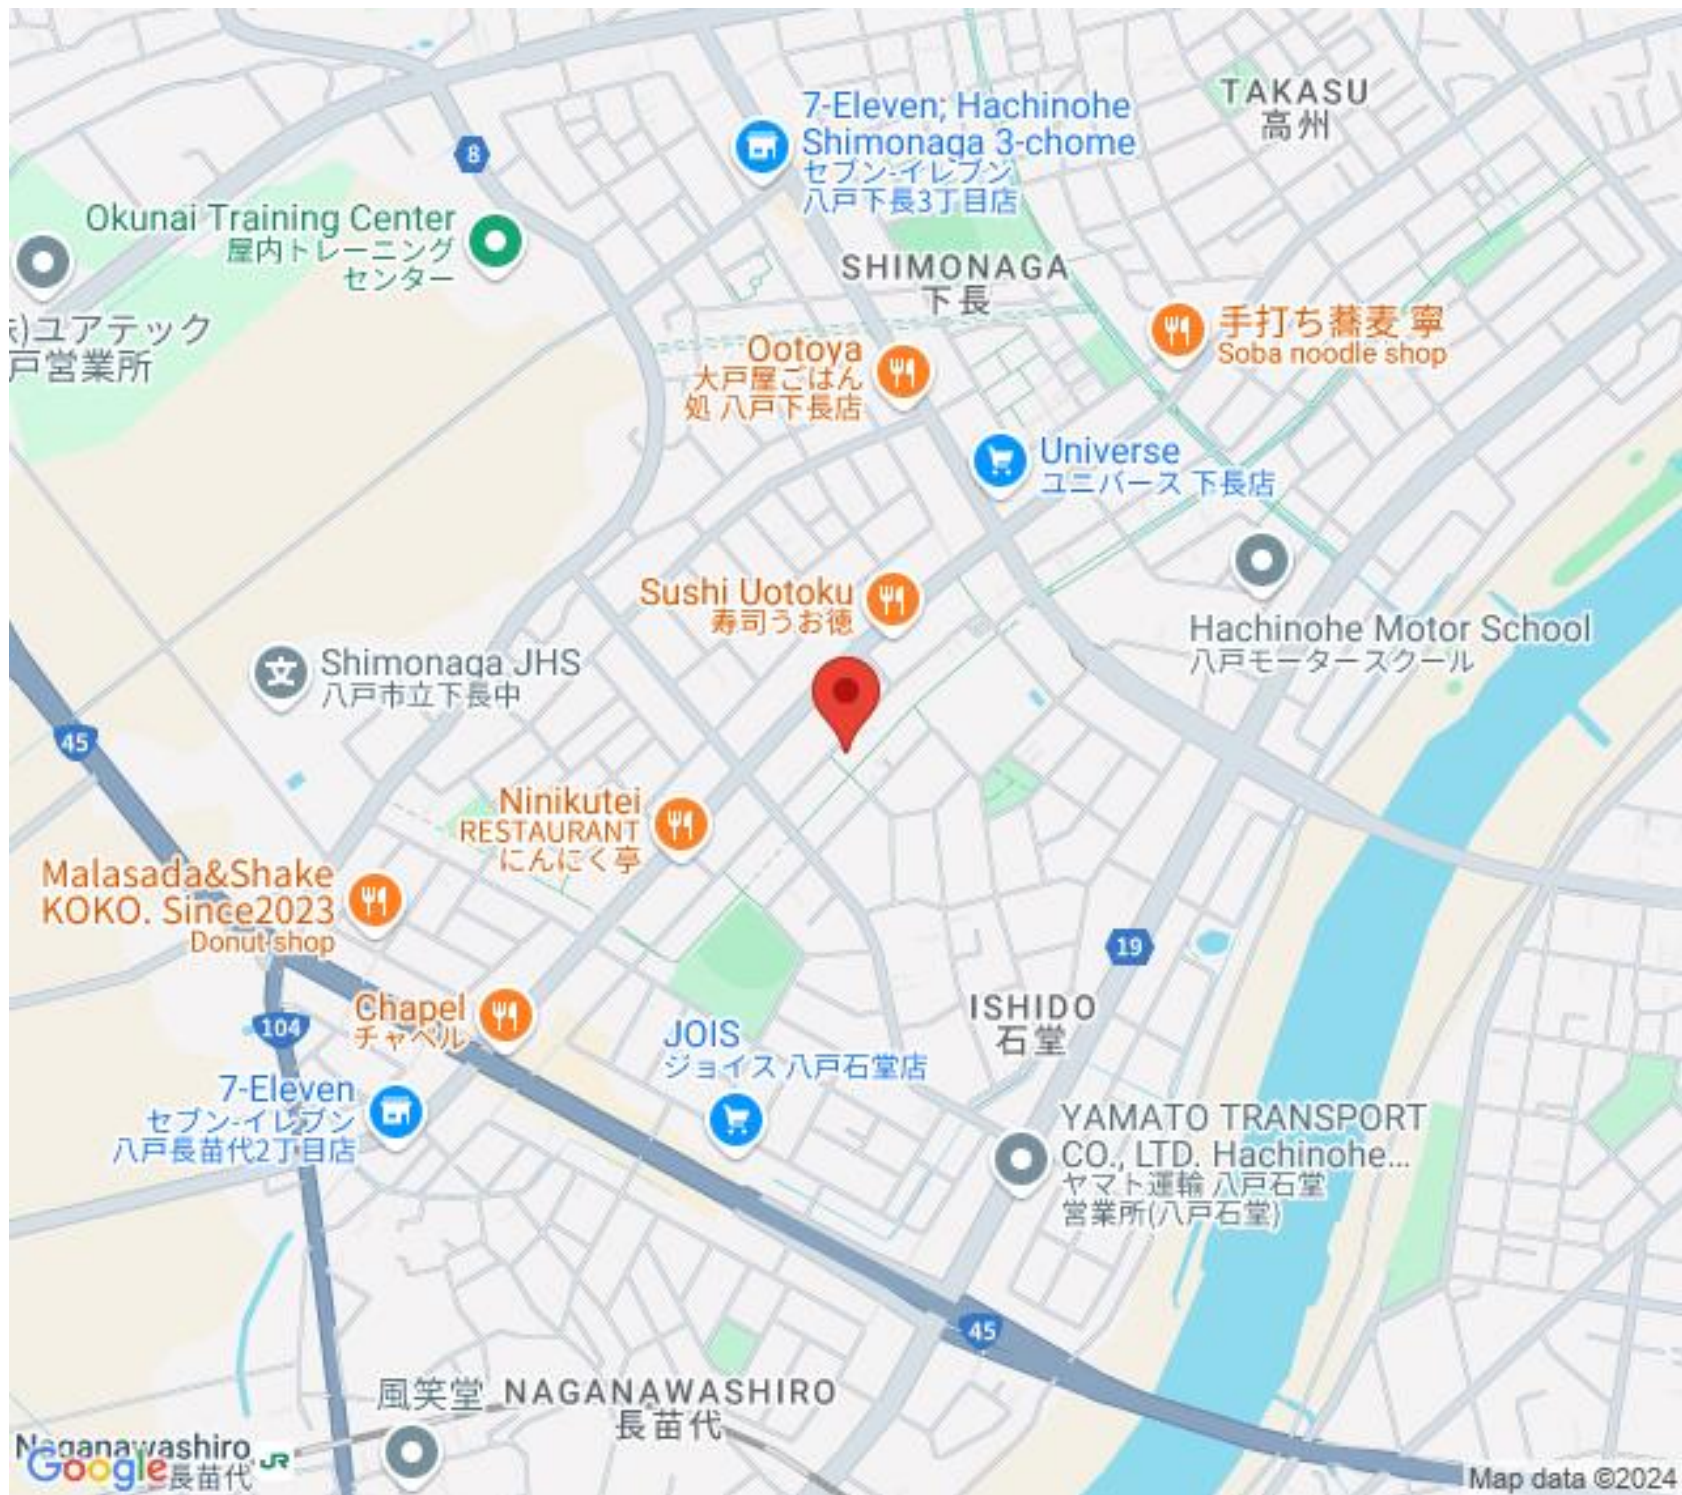

7-Eleven; Hachinohe
Shimonaga 3-chome
セブン-イレブン
八戸下長3丁目店

TAKASU
高州

Okunai Training Center
屋内トレーニング
センター

ユアテック
戸営業所

SHIMONAGA
下長

Ootoya
大戸屋ごはん
処 八戸下長店

手打ち蕎麦 寧
Soba noodle shop

Universe
ユニバース 下長店

Hachinohe Motor School
八戸モータースクール

Sushi Uotoku
寿司うお徳

Shimonaga JHS
八戸市立下長中

Ninikutei
RESTAURANT
にんにく亭

Malasada&Shake
KOKO. Since2023
Donut shop

Chapel
チャペル

7-Eleven
セブン-イレブン
八戸長苗代2丁目店

JOIS
ジョイス 八戸石堂店

ISHIDO
石堂

YAMATO TRANSPORT
CO., LTD. Hachinohe...
ヤマト運輸 八戸石堂
営業所(八戸石堂)

風笑堂 NAGANAWASHIRO
長苗代

Naganawashiro
長苗代

Map data ©2024