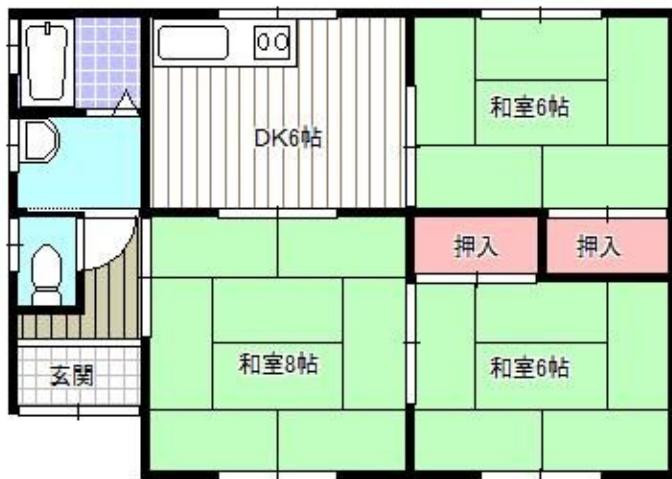

一戸建て

【石堂 3DK】 城北小学校近く
ファミリー向けの一戸建てです♪生活に便利で静かな住宅地☆

●中村貸家2号棟（石堂1）-号

八戸市石堂1丁目28-3

賃貸情報は八戸市のアルプス不動産へ！

月額賃料 **40,000円** 間取り **3DK**

態様	媒介	坪単価	
交通	J R 八戸線長苗代駅までバス6分 石堂バス停まで徒歩3分		
敷金		礼金	40,000円
共益費		仲介料	44,000円
管理費		契約	2年毎の更新

間取り詳細	和8 和6 和6 DK7		
坪数	17坪	占有面積	56.2㎡
築年月日	1980年04月	構造	木造
物件の階数	1階	入居可能日	即入居可能
保険	家財保険 要加入		
駐車場	1台3300円 2台目 3,300円（税込）	ペット	不可
バス	シャワー	トイレ	水洗
学区（小）	城北小学校（180m）	学区（中）	下長中学校（1100m）
設備	物置		
備考	保証会社と保証委託契約（別途保証料必要）が必要です。 クリーニング費 55,000円		