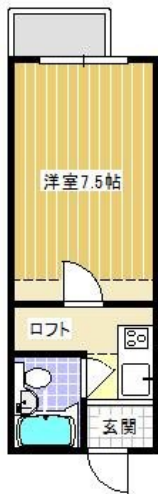

アパート

【高州 1K】一人暮らしにぴったり☆2F・角部屋でエアコン・ロフト付♪お掃除楽ちん風呂トイレ一体型です♪

●パークハイム高州 201号

八戸市高州2丁目3-22

◆◆◆礼金0円◆◆◆八戸市のアルプス不動産！

月額賃料 **32,000円** 間取り **1K**

態様	媒介	坪単価	
交通	J R 八戸線本八戸駅までバス9分 八太郎バス停まで徒歩7分		
敷金		礼金	
共益費		仲介料	35,200円
管理費		契約	2年毎の更新

間取り詳細	K2 洋7.5		
坪数	6.01坪	占有面積	19.87㎡
築年月日	1990年07月	構造	木造
物件の階数	2階	入居可能日	即入居可能
保険	家財保険 要加入		
駐車場	1台無料	ペット	不可
バス	シャワー	トイレ	水洗
学区 (小)	根岸小学校 (650m)	学区 (中)	北稜中学校 (1400m)
設備	エアコン、F F暖房 (灯油)		
備考	保証会社と保証委託契約 (別途保証料必要) が必要です。 クリーニング費 50,000円		