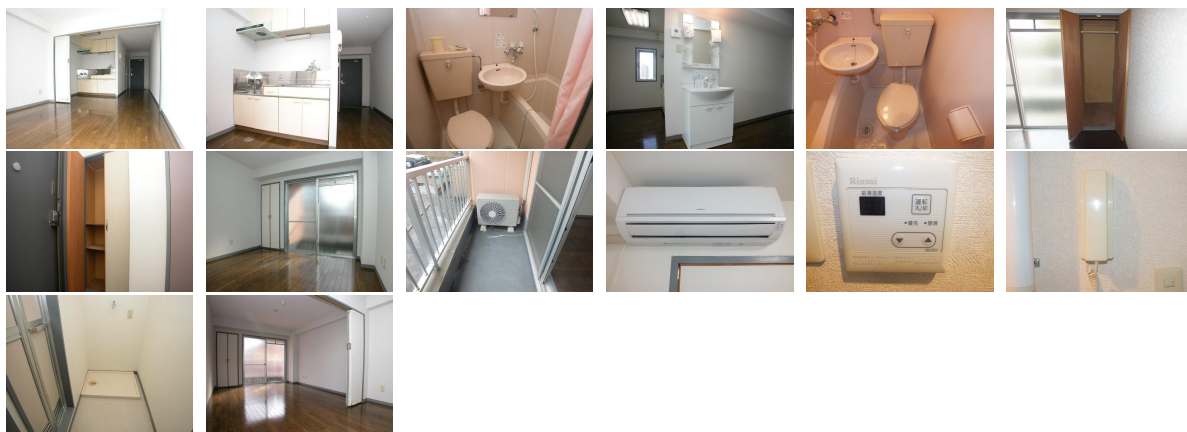

マンション

【内丸 1R】エレベーター付きのマンション エアコン・洗面台 中心街や本八戸駅に徒歩圏内

プリマヴェーラ 202号

八戸市内丸3丁目7-17

表示賃料から6,000円減額！（2021年6月分まで） 八戸市のアルプス不動産！土・日

月額賃料 32,000円 間取り 1R

態様	媒介	坪単価	
交通	J R 八戸線本八戸駅まで徒歩7分		
敷金		礼金	
共益費		仲介料	35,200円
管理費		契約	2年毎の更新

間取り詳細	洋11		
坪数	8.99坪	占有面積	29.75㎡
築年月日	1991年03月	構造	重量鉄骨造
物件の階数	2階	入居可能日	即入居可能
保険	家財保険 要加入		
駐車場	1台6000円	ペット	不可
バス	シャワー	トイレ	水洗
学区（小）	八戸小学校（1600m）	学区（中）	第二中学校（1400m）
設備	エアコン、BSアンテナ、洗面台		
備考	保証会社と保証委託契約（別途保証料必要）が必要です。 クリーニング費 50,000円		