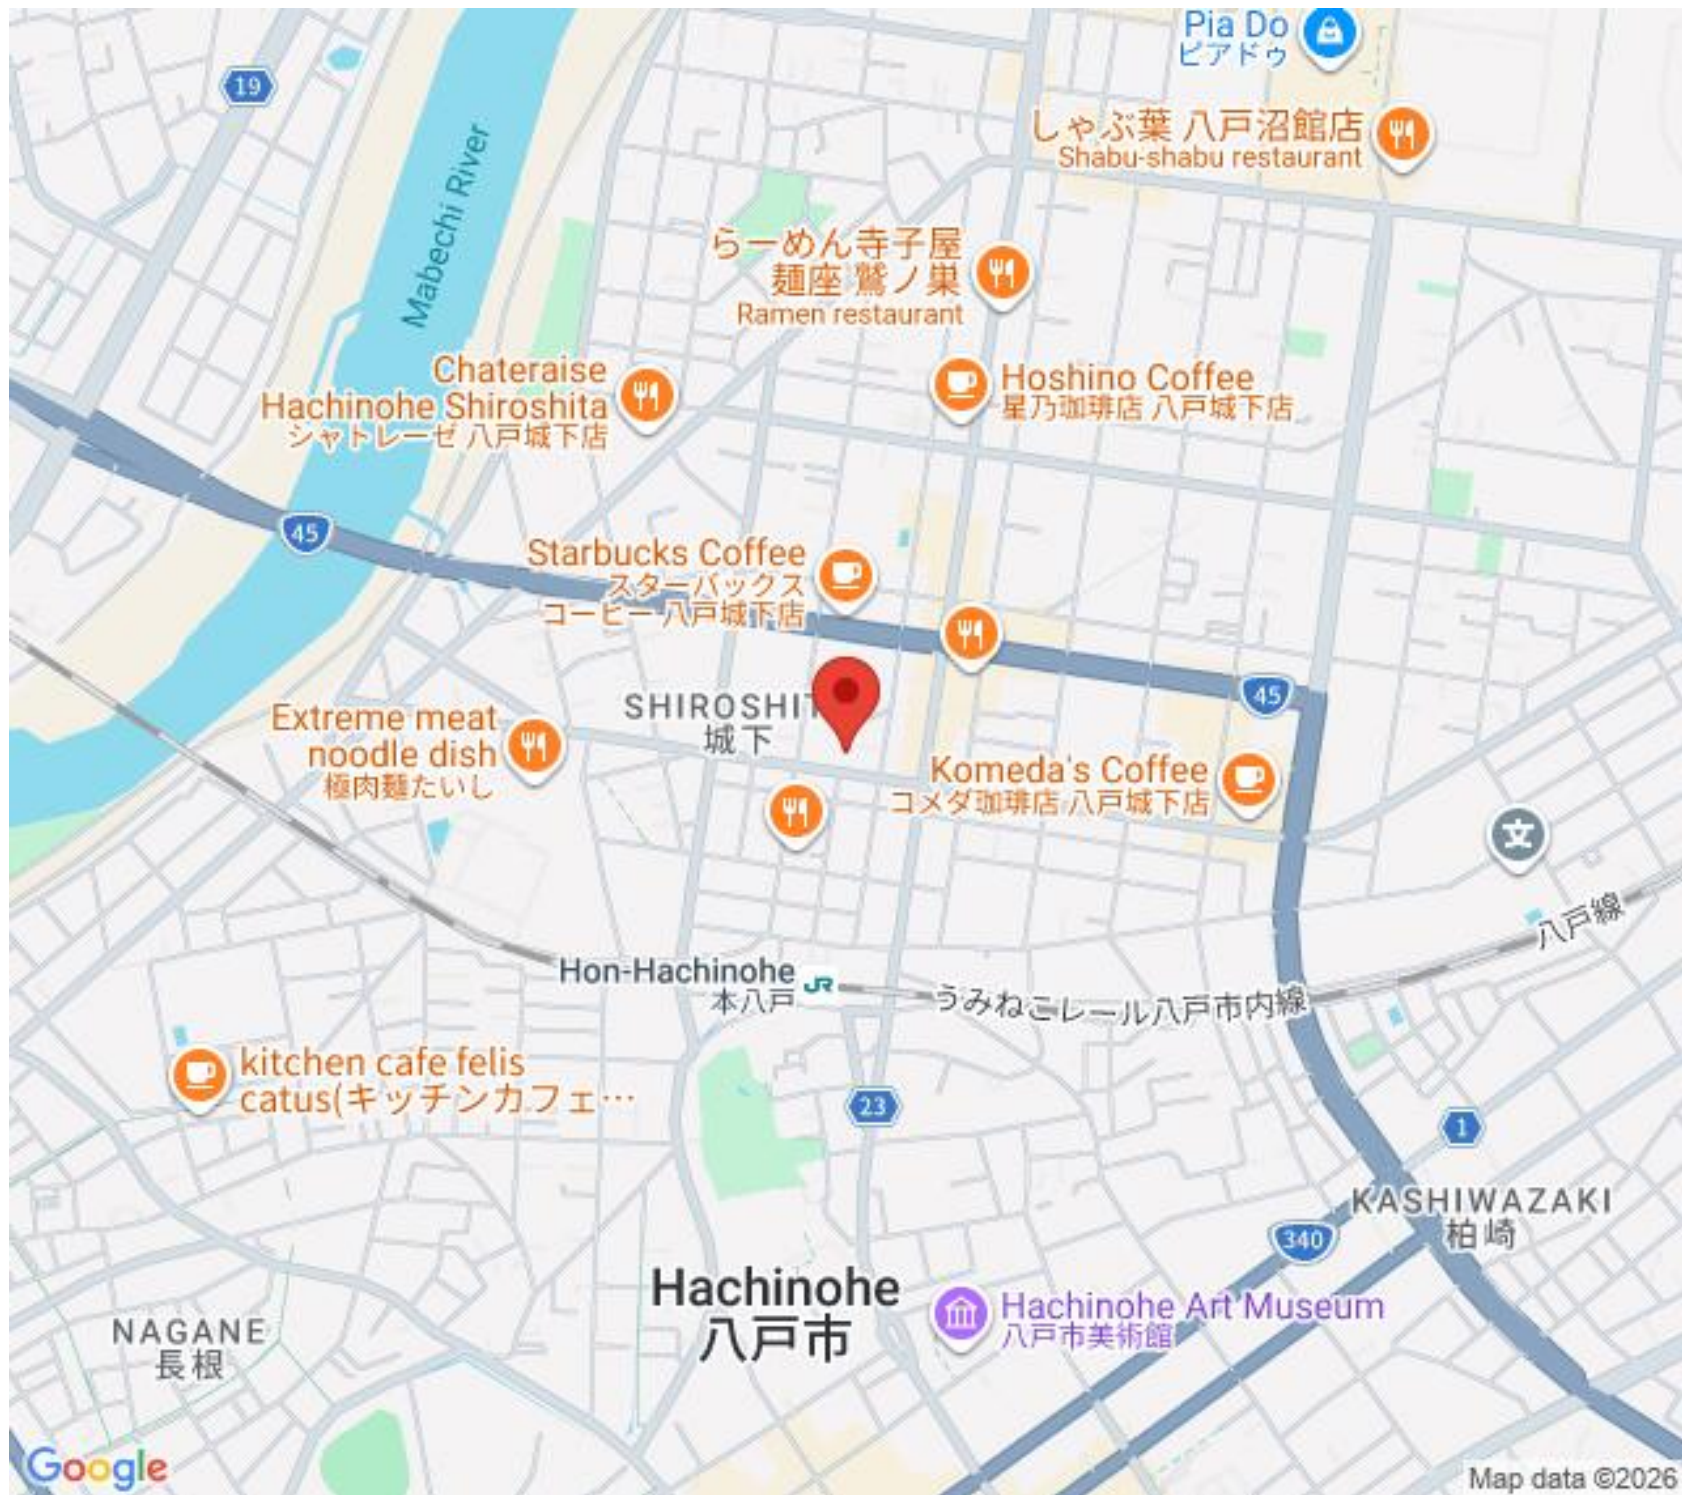

アパート

【城下 1DK】一人暮らしに最適です♪本八戸駅近くの1F角部屋◎都市ガス◇FFストーブ付です♪

●ペンションミキ 103号

八戸市城下4丁目1-30

賃貸情報は八戸市のアルプス不動産へ！

月額賃料 **30,000円** 間取り **1DK**

態様	媒介	坪単価	
交通	J R 八戸線本八戸駅まで徒歩4分		
敷金		礼金	
共益費		仲介料	33,000円
管理費		契約	2年毎の更新

間取り詳細	DK4 洋7		
坪数	6.95坪	占有面積	23㎡
築年月日	1993年06月	構造	木造
物件の階数	1階	入居可能日	即入居可能
保険	家財保険 要加入		
駐車場	不可	ペット	不可
バス	シャワー	トイレ	水洗
学区 (小)	城下小学校 (400m)	学区 (中)	第二中学校 (1100m)
設備	FF暖房		
備考	保証会社と保証委託契約 (別途保証料必要) が必要です。 クリーニング費 50,000円		

19

Pia Do
ピアドゥ

しゃぶ葉 八戸沼館店
Shabu-shabu restaurant

らーめん寺子屋
麵座 鷺ノ巣
Ramen restaurant

Chateraise
Hachinohe Shiroshita
シャトレーゼ 八戸城下店

Hoshino Coffee
星乃珈琲店 八戸城下店

Starbucks Coffee
スターバックス
コーヒー 八戸城下店

Extreme meat
noodle dish
極肉麺たいし