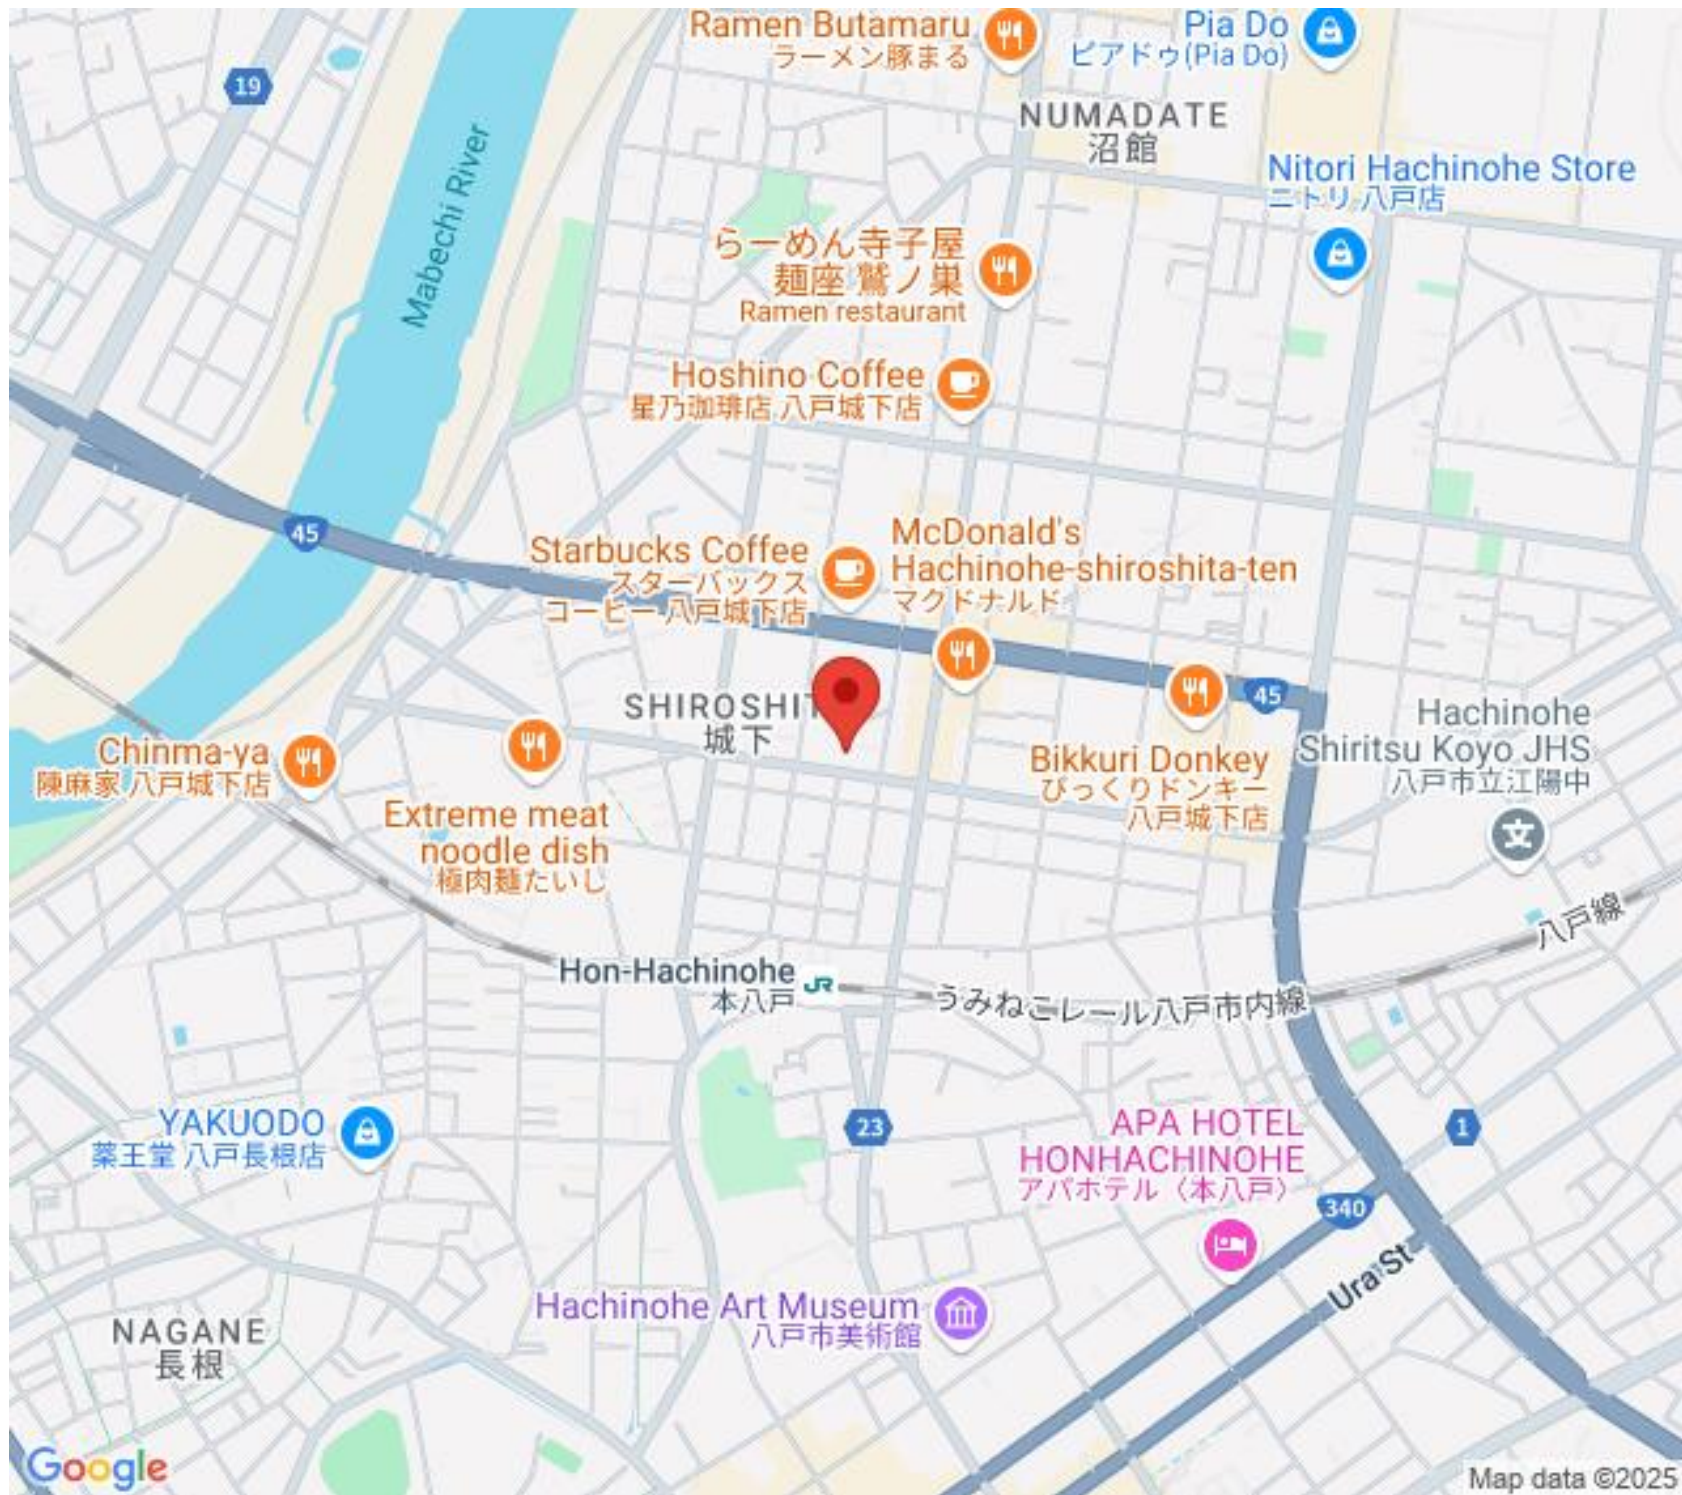

Ramen Buamaru
ラーメン豚まる

Pia Do
ピアドゥ(Pia Do)

NUMADATE
沼館

Nitori Hachinohe Store
ニトリ八戸店

らーめん寺子屋
麵座鷺ノ巣
Ramen restaurant

Hoshino Coffee
星乃珈琲店 八戸城下店

Starbucks Coffee
スターバックス
コーヒー 八戸城下店

McDonald's
Hachinohe-shiroshita-ten
マクドナルド

Chinma-ya
陳麻家 八戸城下店

Extreme meat
noodle dish
極肉麺たいじ

SHIROSHITA
城下

Bikkuri Donkey
びっくりドンキー
八戸城下店

Hachinohe
Shiritsu Koyo JHS
八戸市立江陽中

Hon-Hachinohe
本八戸

うみねこレール八戸市内線

YAKUODO
薬王堂 八戸長根店

APA HOTEL
HONHACHINOHE
アパホテル(本八戸)

NAGANE
長根

Hachinohe Art Museum
八戸市美術館

Ura St