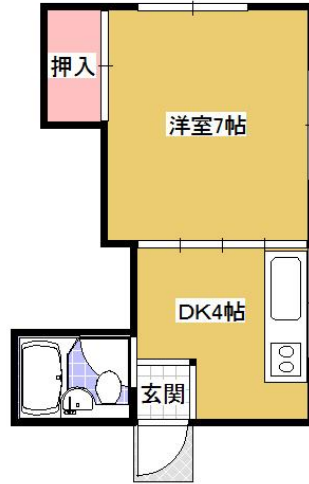

アパート

【城下 1DK】一人暮らしに最適です♪本八戸駅近くの1F角部屋◎都市ガス◇FFストーブ付です♪

●ペンションミキ 103号

八戸市城下4丁目1-30

賃貸情報は八戸市のアルプス不動産へ！

月額賃料 30,000円

間取り 1DK

態様	媒介	坪単価	
交通	J R 八戸線本八戸駅まで徒歩4分		
敷金		礼金	
共益費		仲介料	33,000円
管理費		契約	2年毎の更新

間取り詳細	DK4 洋7		
坪数	6.95坪	占有面積	23㎡
築年月日	1993年06月	構造	木造
物件の階数	1階	入居可能日	即入居可能
保険	家財保険 要加入		
駐車場	不可	ペット	不可
バス	シャワー	トイレ	水洗
学区 (小)	城下小学校 (400m)	学区 (中)	第二中学校 (1100m)
設備	FF暖房		
備考	保証会社と保証委託契約 (別途保証料必要) が必要です。 クリーニング費 50,000円		