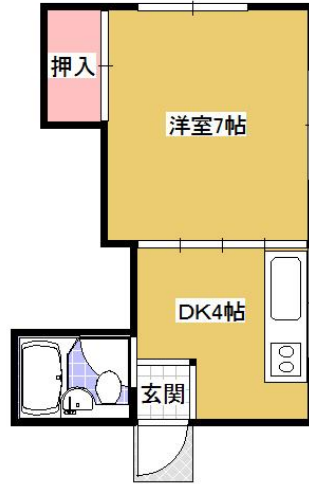

アパート

【城下 1DK】一人暮らしに最適です♪本八戸駅近くの1F角部屋◎都市ガス◇FFストーブ付です♪

●ペンションミキ 103号

八戸市城下4丁目1-30

賃貸情報は八戸市のアルプス不動産へ！

月額賃料 **30,000円** 間取り **1DK**

態様	媒介	坪単価	
交通	J R 八戸線本八戸駅まで徒歩4分		
敷金		礼金	
共益費		仲介料	33,000円
管理費		契約	2年毎の更新

間取り詳細	DK4 洋7		
坪数	6.95坪	占有面積	23㎡
築年月日	1993年06月	構造	木造
物件の階数	1階	入居可能日	即入居可能
保険	家財保険 要加入		
駐車場	不可	ペット	不可
バス	シャワー	トイレ	水洗
学区 (小)	城下小学校 (400m)	学区 (中)	第二中学校 (1100m)
設備	FF暖房		
備考	保証会社と保証委託契約 (別途保証料必要) が必要です。 クリーニング費 50,000円		