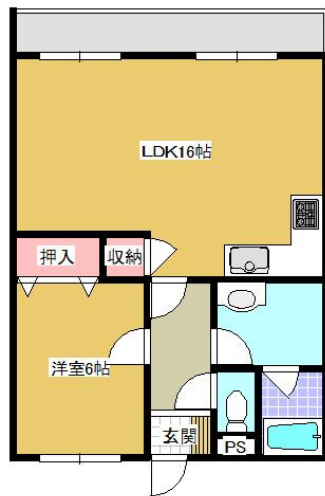

マンション

【長苗代 1LDK】◇マンション◇16畳のLDKとベランダは広々と開放的♪収納もたっぷり、エアコン付(^o^)

●マンションライブイン 202号

八戸市長苗代3丁目6-7

賃貸情報は八戸市のアルプス不動産へ！

月額賃料 **48,000円** 間取り **1LDK**

態様	媒介	坪単価	
交通	J R 八戸線本八戸駅までバス22分 石堂東口バス停まで徒歩9分		
敷金		礼金	48,000円
共益費		仲介料	52,800円
管理費		契約	2年毎の更新

間取り詳細	LDK16 洋6		
坪数	15.24坪	占有面積	50.4㎡
築年月日	1997年04月	構造	重量鉄骨造
物件の階数	2階	入居可能日	即入居可能
保険	家財保険 要加入		
駐車場	1台無料 2台目 3,300円 (税込)	ペット	不可
バス	シャワー	トイレ	水洗
学区 (小)	下長小学校 (1000m)	学区 (中)	下長中学校 (1500m)
設備	エアコン、物置、洗面台		
備考	保証会社と保証委託契約 (別途保証料必要) が必要です。 クリーニング費 55,000円		