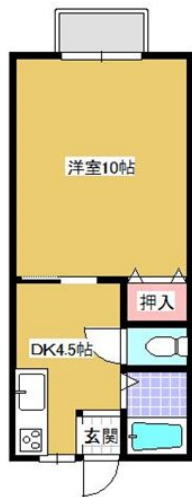

アパート

【河原木 1DK】海上自衛隊近くのシングル向けの広いお部屋です♪◎FF暖房・物置付◎

●メゾン河原木 1号

八戸市大字河原木字久保16-54

賃貸情報は八戸市のアルプス不動産へ！

月額賃料 **33,000円** 間取り **1DK**

態様	媒介	坪単価	
交通	青い森鉄道線陸奥市川駅までバス9分 八戸基地バス停まで徒歩3分		
敷金		礼金	33,000円
共益費		仲介料	36,300円
管理費		契約	2年毎の更新

間取り詳細	DK4.5 洋10		
坪数	9.01坪	占有面積	29.81㎡
築年月日	1996年04月	構造	木造
物件の階数	1階	入居可能日	即入居可能
保険	家財保険 要加入		
駐車場	1台無料	ペット	不可
バス	シャワー	トイレ	水洗
学区 (小)	高館小学校 (500m)	学区 (中)	下長中学校 (2600m)
設備	エアコン、物置、FF暖房		
備考	保証会社と保証委託契約 (別途保証料必要) が必要です。 クリーニング費 45,000円		