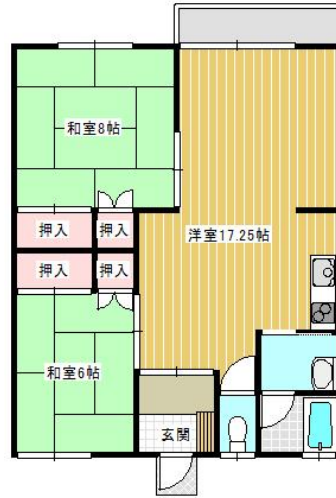

アパート

【下長 2LDK】17畳の広々リビング♪2016年に浴室・キッチン交換しました！
！エアコン・FFストーブ付♪

●メゾンシャリオ 6号

八戸市下長1丁目24-9

賃貸情報は八戸市のアルプス不動産へ！

月額賃料 **48,000円**

間取り **2LDK**

態様	媒介	坪単価	
交通	J R 八戸線長苗代駅までバス3分 河原木バス停まで徒歩3分		
敷金		礼金	48,000円
共益費	2,000円	仲介料	52,800円
管理費		契約	2年毎の更新

間取り詳細	LDK17.25 和8 和6		
坪数	20.26坪	占有面積	67㎡
築年月日	1992年03月	構造	木造
物件の階数	2階	入居可能日	即入居可能
保険	家財保険 要加入		
駐車場	1台無料 2台目 3,300円 (税込)	ペット	不可
バス	シャワー	トイレ	水洗
学区 (小)	下長小学校 (700m)	学区 (中)	下長中学校 (650m)
設備	エアコン、物置、洗面台、FF暖房 (灯油)		
備考	保証会社と保証委託契約 (別途保証料必要) が必要です。 クリーニング費 70,000円		