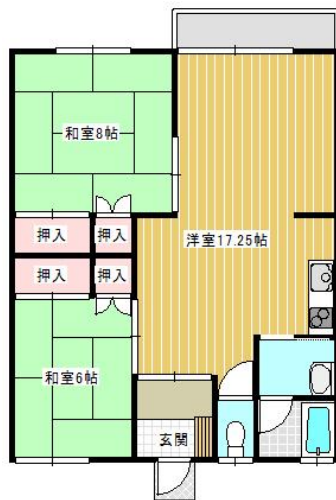

アパート

【下長 2LDK】17畳の広々リビング♪2016年に浴室・キッチン交換しました！  
！エアコン・FFストーブ付♪

### ●メゾンシャリオ 6号

八戸市下長1丁目24-9

賃貸情報は八戸市のアルプス不動産へ！

月額賃料 **48,000円** 間取り **2LDK**

態様	媒介	坪単価	
交通	J R 八戸線長苗代駅までバス3分 河原木バス停まで徒歩3分		
敷金		礼金	48,000円
共益費	2,000円	仲介料	52,800円
管理費		契約	2年毎の更新

間取り詳細	LDK17.25 和8 和6		
坪数	20.26坪	占有面積	67㎡
築年月日	1992年03月	構造	木造
物件の階数	2階	入居可能日	即入居可能
保険	家財保険 要加入		
駐車場	1台無料 2台目 3,300円 (税込)	ペット	不可
バス	シャワー	トイレ	水洗
学区 (小)	下長小学校 (700m)	学区 (中)	下長中学校 (650m)
設備	エアコン、物置、洗面台、FF暖房 (灯油)		
備考	保証会社と保証委託契約 (別途保証料必要) が必要です。 クリーニング費 70,000円		