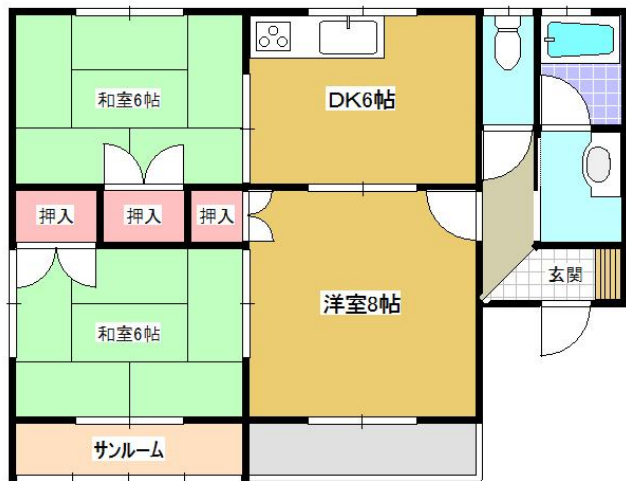

アパート

【石堂 3DK】 ◆◇礼金0円◆ファミリー向け・エアコン・サンルーム付

●リヴァージュ石堂 A 202号

八戸市石堂4丁目13-8

賃貸情報は八戸市のアルプス不動産へ！

月額賃料 50,000円

間取り 3DK

態様	媒介	坪単価	
交通	J R 八戸線長苗代駅までバス5分 河原木団地南口バス停まで徒歩3分		
敷金		礼金	
共益費		仲介料	55,000円
管理費		契約	2年毎の更新

間取り詳細	DK6 洋8 和6 和6		
坪数	17.96坪	占有面積	59.4㎡
築年月日	1994年04月	構造	木造
物件の階数	2階	入居可能日	即入居可能
保険	家財保険 要加入		
駐車場	1台無料 2台目近隣4,400円(税込)	ペット	不可
バス	シャワー	トイレ	水洗
学区(小)	城北小学校(450m)	学区(中)	下長中学校(1700m)
設備	エアコン、物置、BSアンテナ、洗面台		
備考	保証会社と保証委託契約(別途保証料必要)が必要です。 クリーニング費 60,000円		