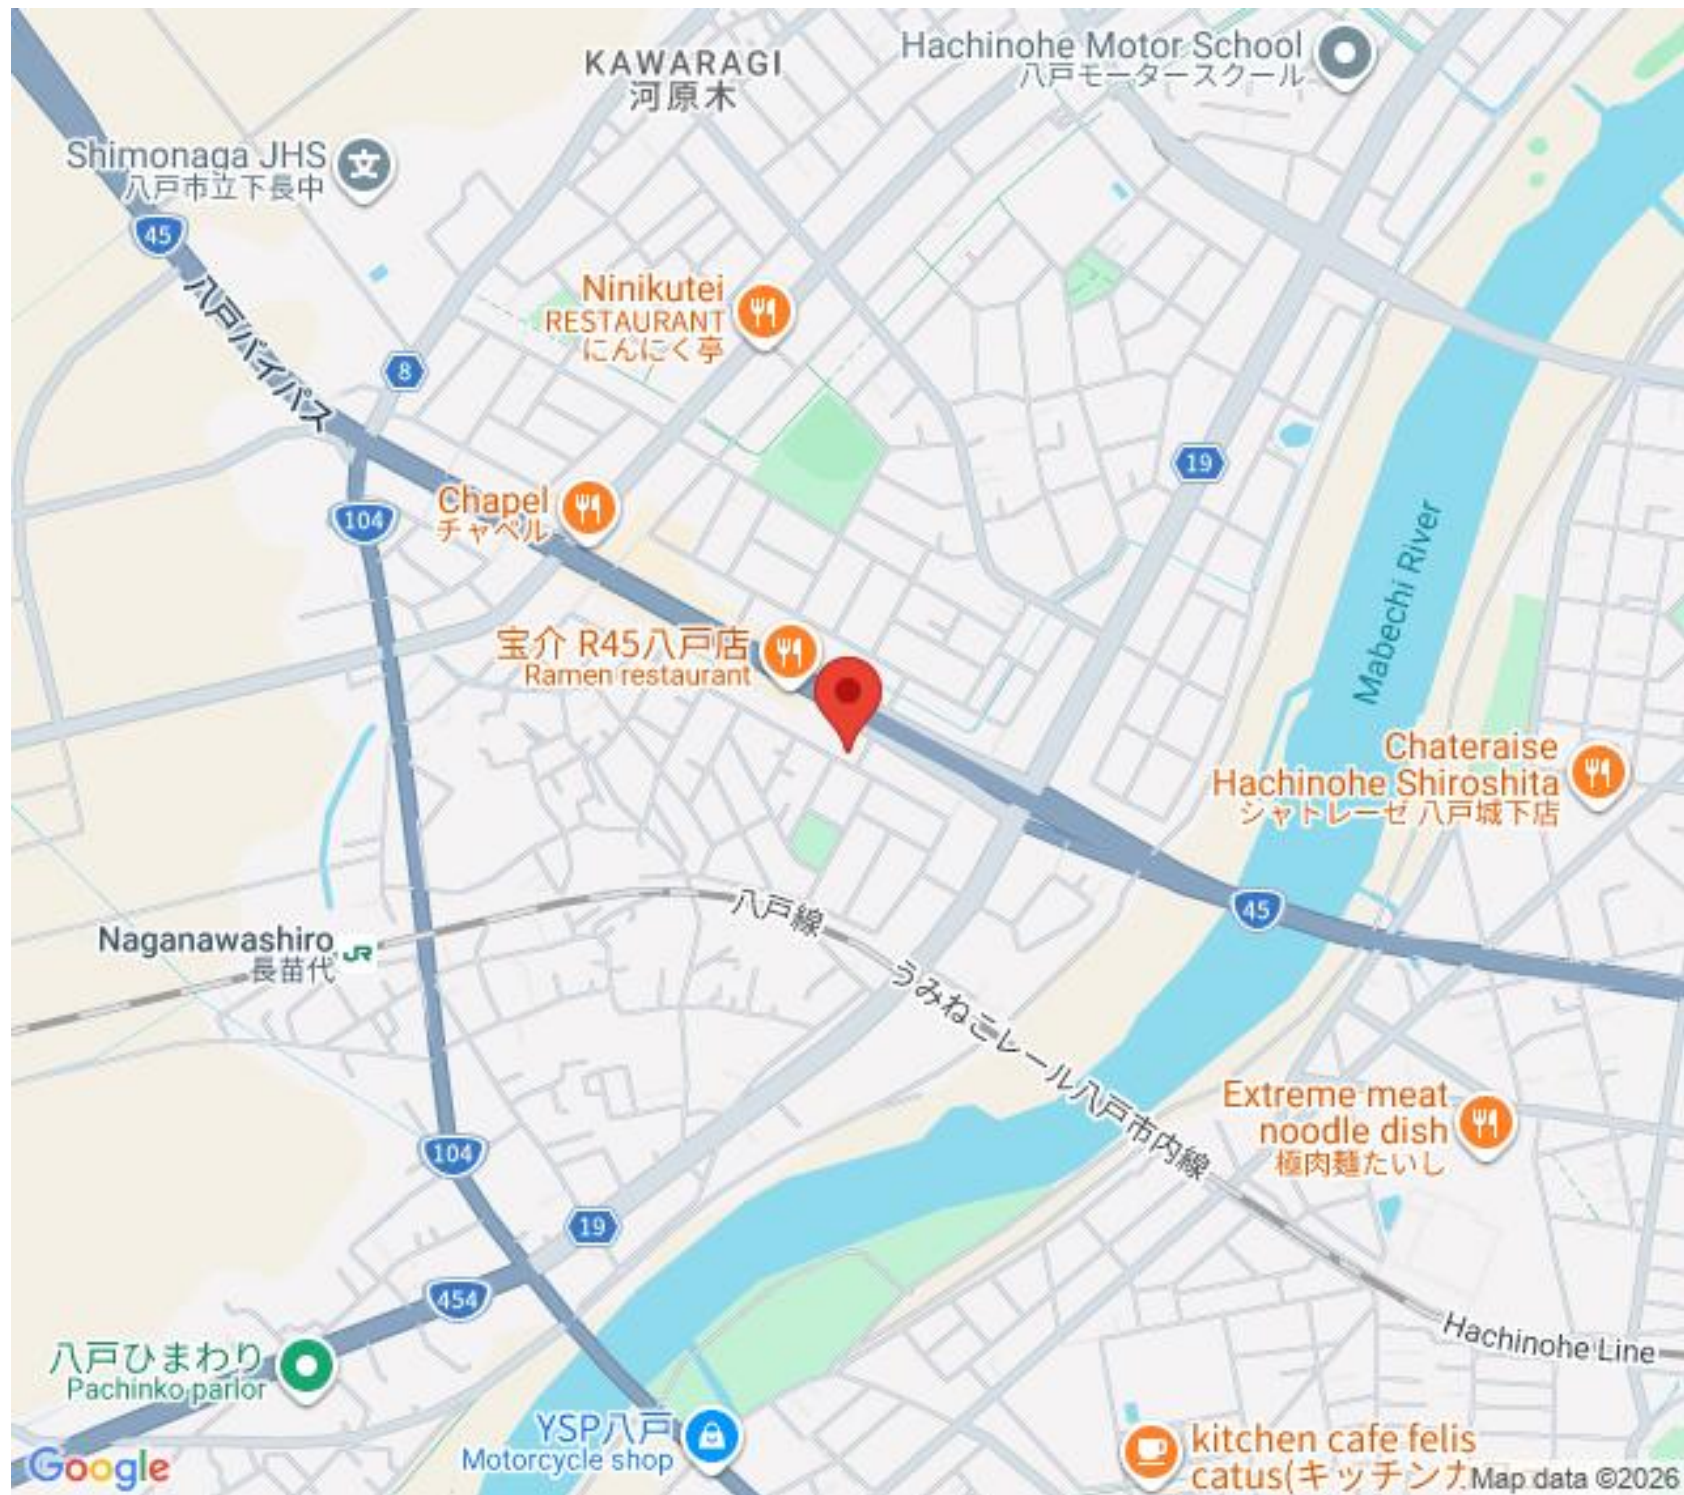

KAWARAGI
河原木

Hachinohe Motor School
八戸モータースクール

Shimonaga JHS
八戸市立下長中

Ninikutei
RESTAURANT
にんにく亭

Chapel
チャペル

宝介 R45八戸店
Ramen restaurant

Chateraise
Hachinohe Shiroshita
シャトレーゼ 八戸城下店

Naganawashiro
長苗代

八戸線

うみねこレール八戸市内線

Extreme meat
noodle dish
極肉麺たいし

八戸ひまわり
Pachinko parlor

YSP八戸
Motorcycle shop

Hachinohe Line

kitchen cafe felis
catus(キッチンファ. Map data ©2026

Google