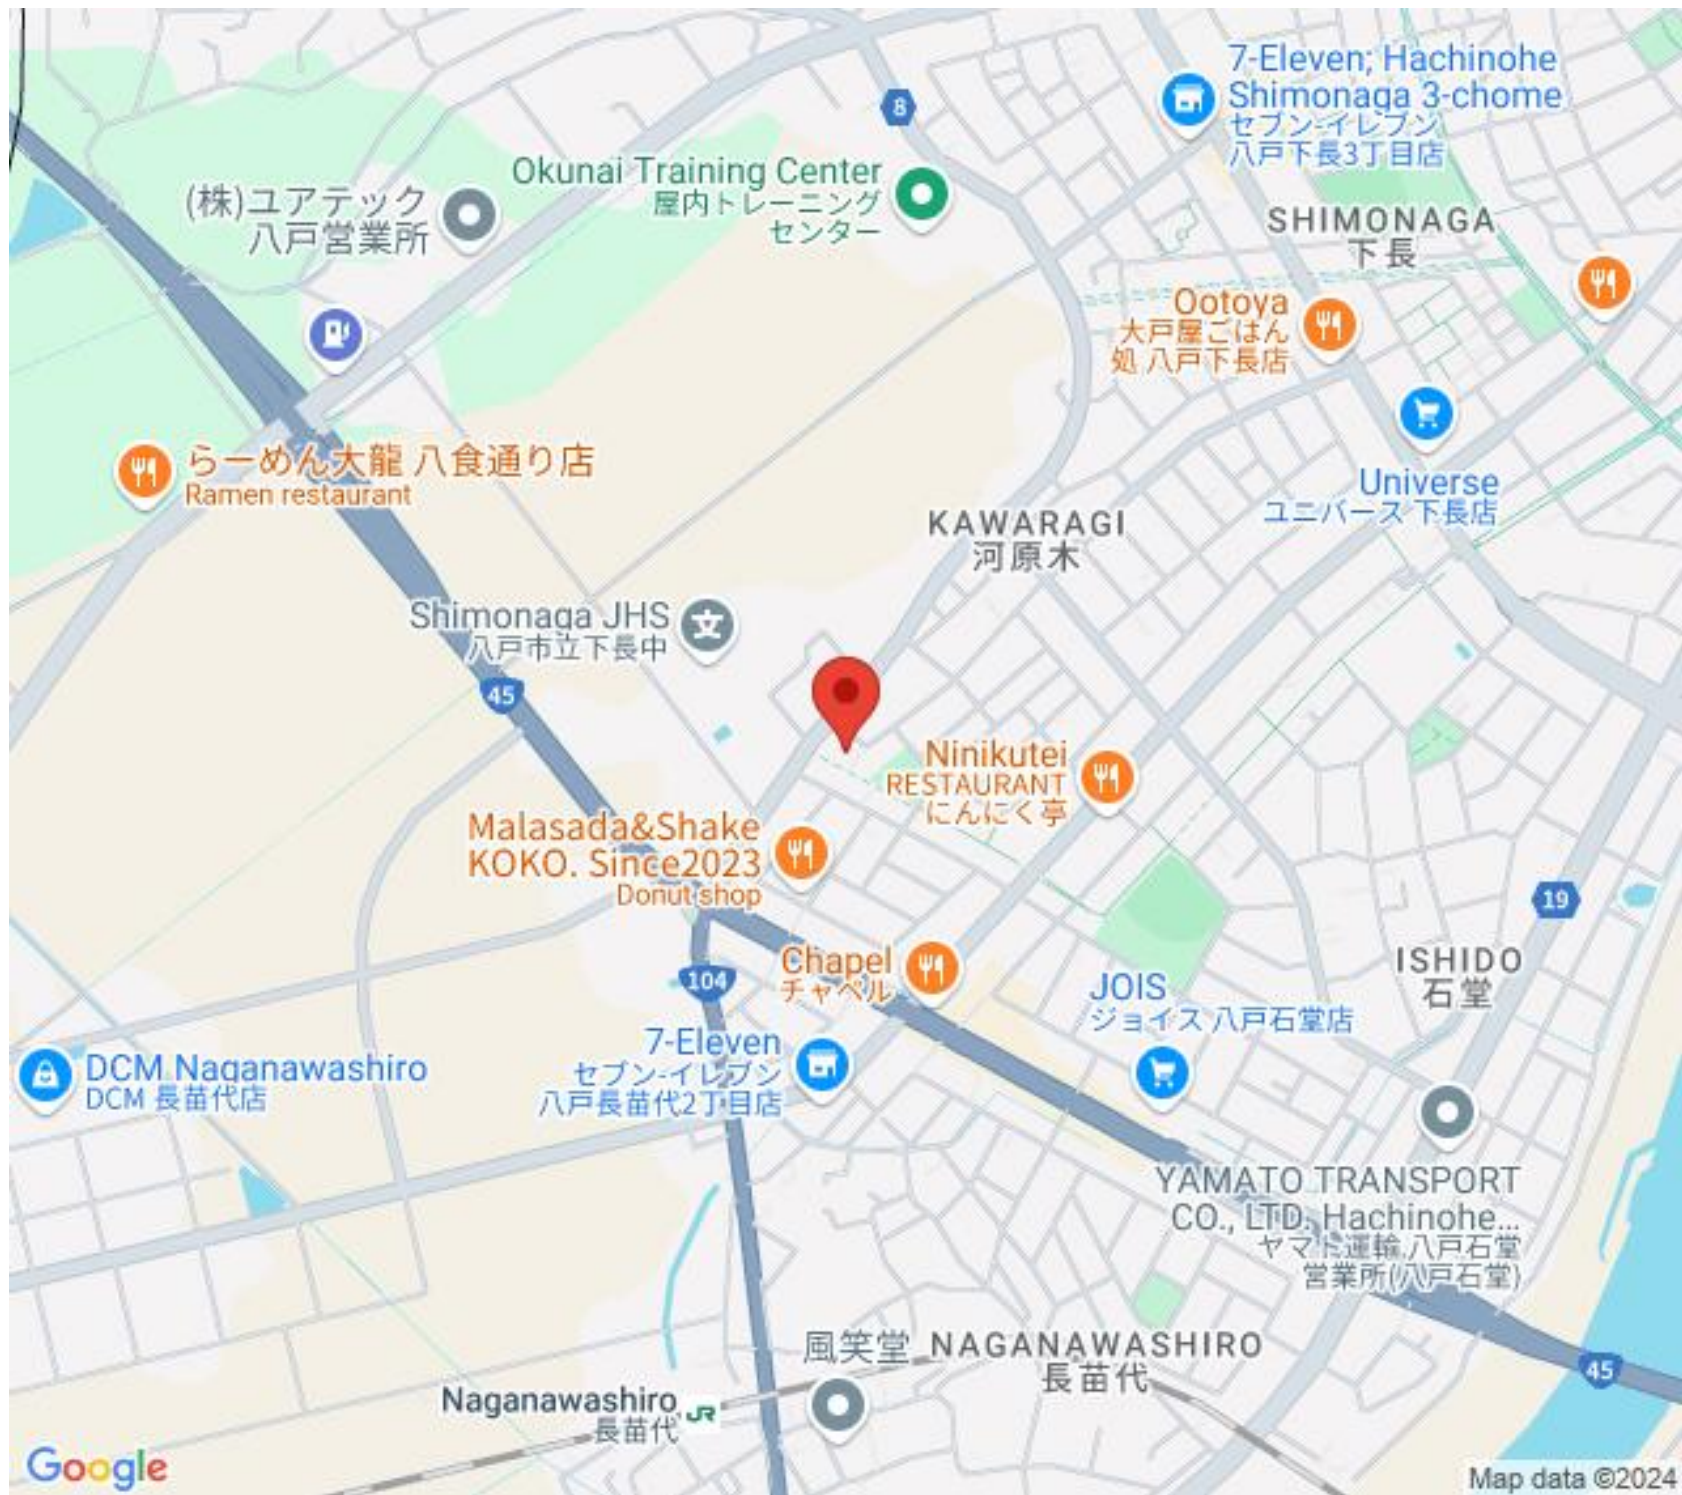

(株)ユアテック
八戸営業所

Okunai Training Center
屋内トレーニング
センター

7-Eleven; Hachinohe
Shimonaga 3-chome
セブンイレブン
八戸下長3丁目店

SHIMONAGA
下長

らーめん大龍 八食通り店
Ramen restaurant

Ootoya
大戸屋ごはん
処 八戸下長店

Universe
ユニバース下長店

KAWARAGI
河原木