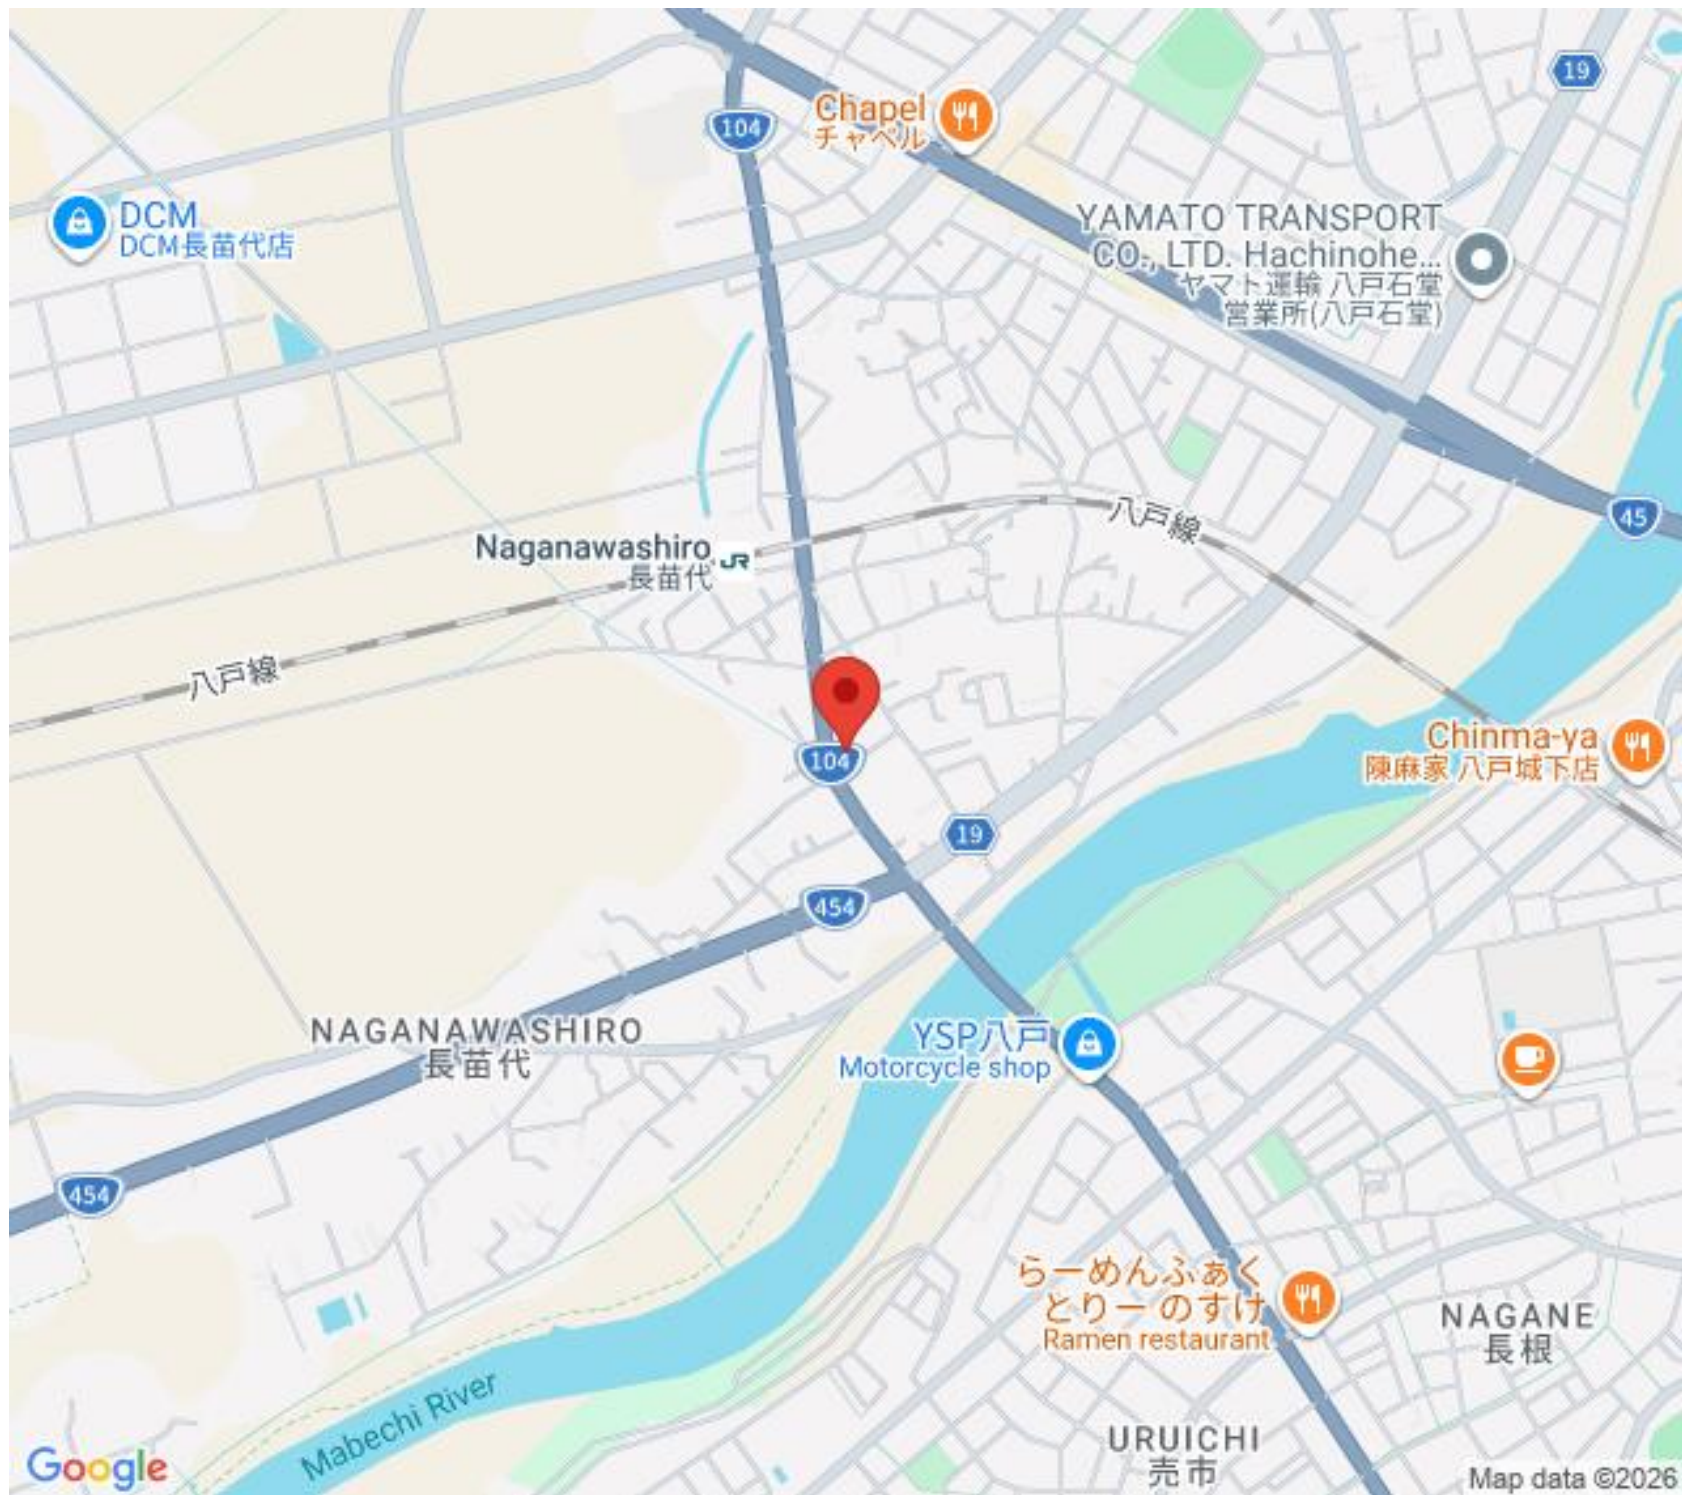

DCM
DCM長苗代店

Chapel
チャペル

YAMATO TRANSPORT
CO., LTD. Hachinohe...
ヤマト運輸 八戸石堂
営業所(八戸石堂)

Naganawashiro
長苗代

Chinma-ya
陳麻家 八戸城下店

NAGANAWASHIRO
長苗代

YSP八戸
Motorcycle shop

らーめんふあく
とりのすけ
Ramen restaurant

NAGANE
長根

URUICHI
売市

Google

Map data ©2026