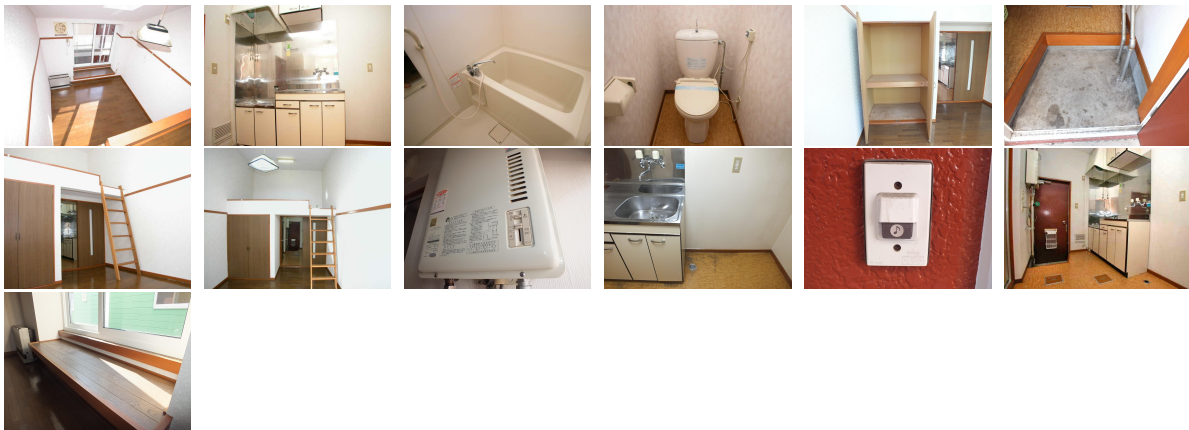

アパート

【長苗代 1K】一人暮らしに最適 長苗代駅近く 単身者の味方  
コンビニ近いっ\\(^o^)/

●ロイヤルいちい長苗代 A A203号

八戸市長苗代1丁目5-28

※図面・設備等が現況と異なる場合には現況優先とさせていただきます。また、実際の間取りは図面と反転する場合があります。

◆◆◆礼金0円◆◆◆八戸市のアルプス不動産！

月額賃料 **30,000円** 間取り **1K**

態様	媒介	坪単価	
交通	J R 八戸線長苗代駅まで徒歩5分		
敷金		礼金	
共益費		仲介料	33,000円
管理費		契約	2年毎の更新

間取り詳細	K2.5 洋7		
坪数	6.55坪	占有面積	21.68㎡
築年月日	1990年04月	構造	木造
物件の階数	2階	入居可能日	即入居可能
保険	家財保険 要加入		
駐車場	1台2200円	ペット	不可
バス	シャワー	トイレ	水洗
学区 (小)	下長小学校 (1000m)	学区 (中)	下長中学校 (1400m)
設備	エアコン		
備考	保証会社と保証委託契約 (別途保証料必要) が必要です。 クリーニング費 50,000円		