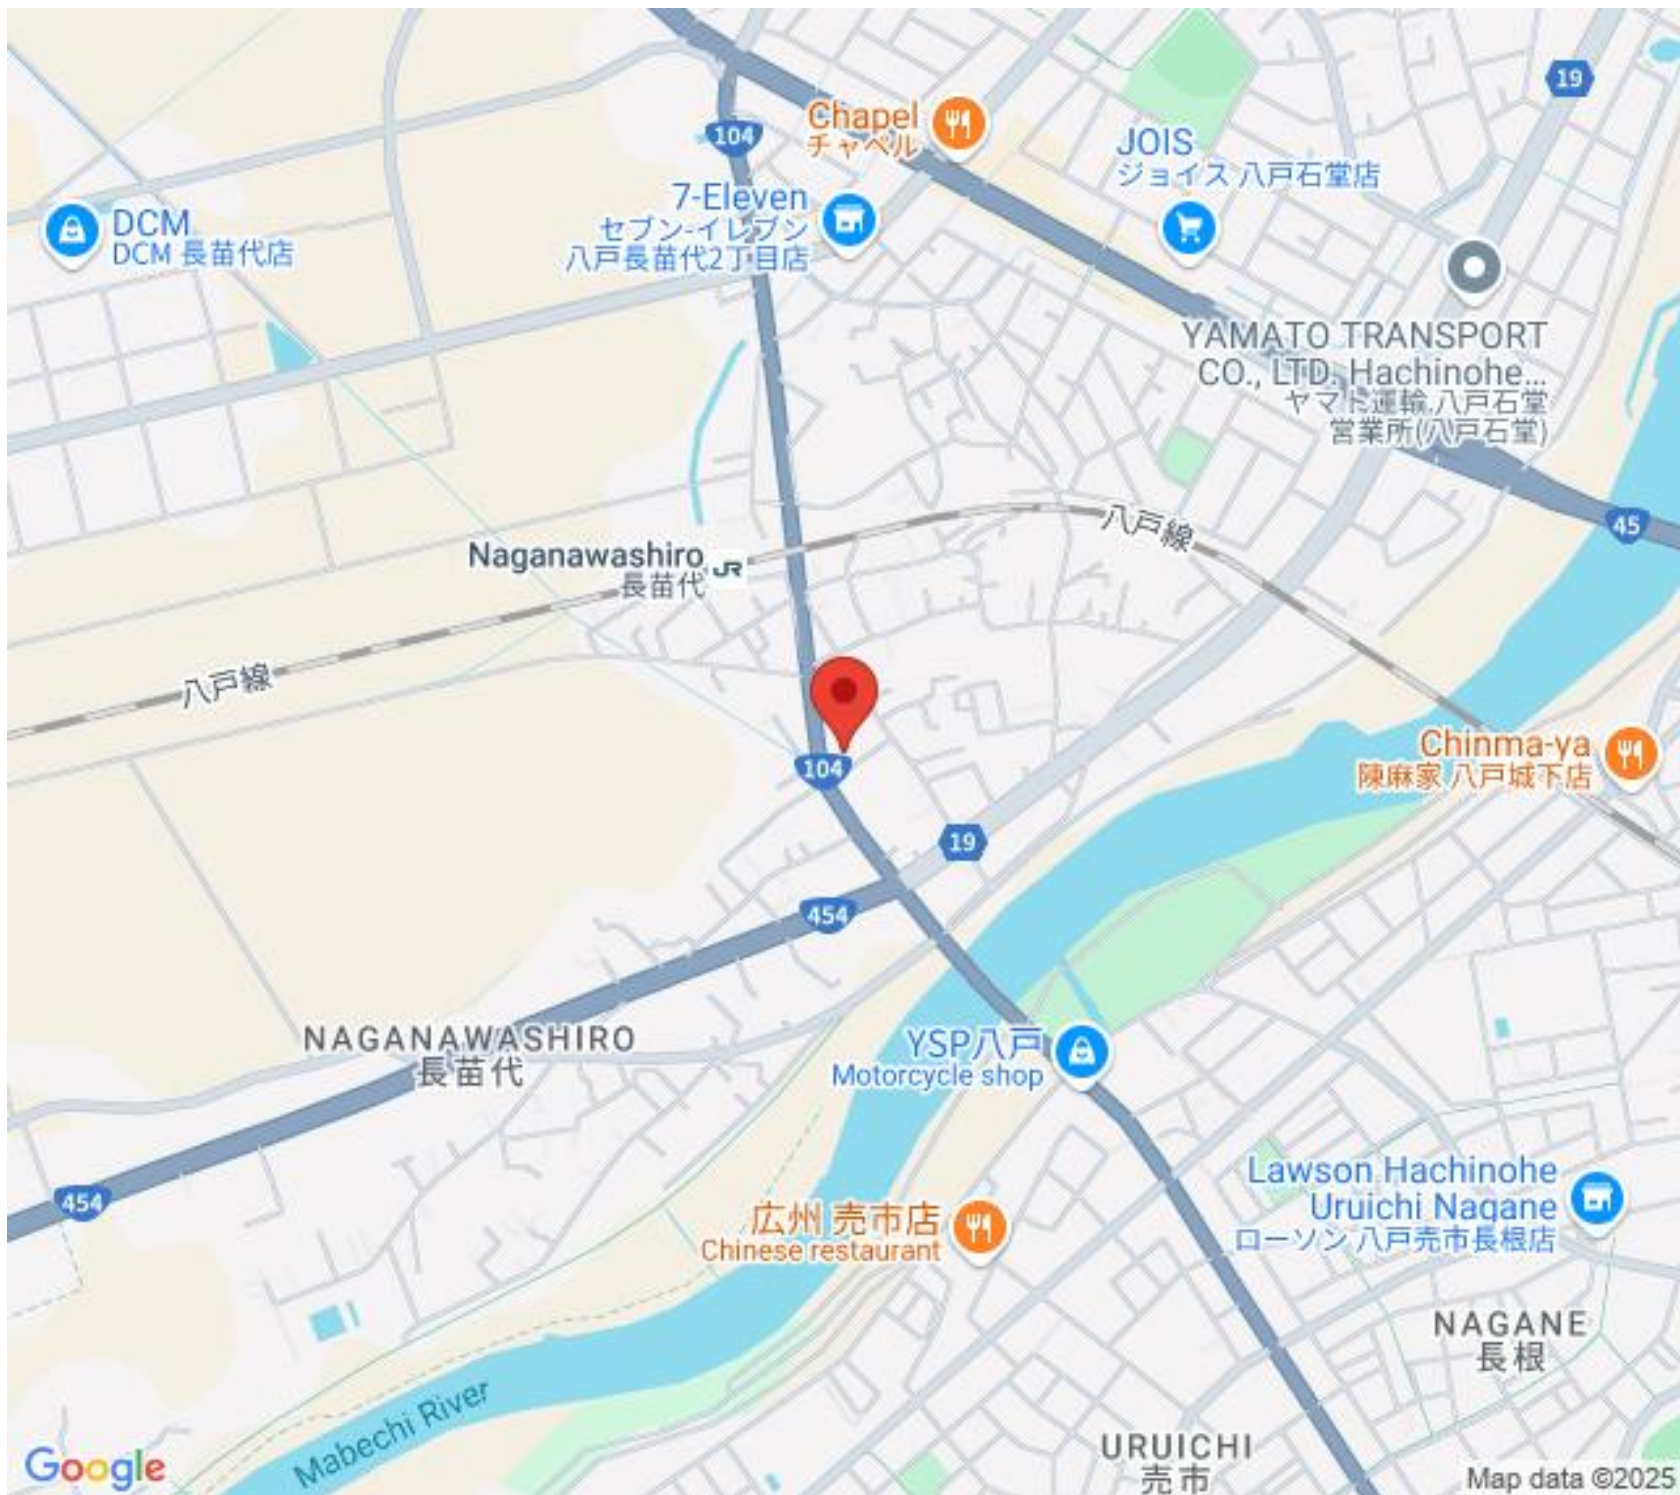

DCM
DCM 長苗代店

7-Eleven
セブン-イレブン
八戸長苗代2丁目店

Chapel
チャペル

JOIS
ジョイス 八戸石堂店

YAMATO TRANSPORT
CO., LTD. Hachinohe...
ヤマト運輸 八戸石堂
営業所(八戸石堂)

Naganawashiro
長苗代

八戸線

八戸線

Chinma-ya
陳麻家 八戸城下店

NAGANAWASHIRO
長苗代

YSP八戸
Motorcycle shop

広州 売市店
Chinese restaurant

Lawson Hachinohe
Uruichi Nagane
ローソン 八戸売市長根店

NAGANE
長根

URUICHI
売市