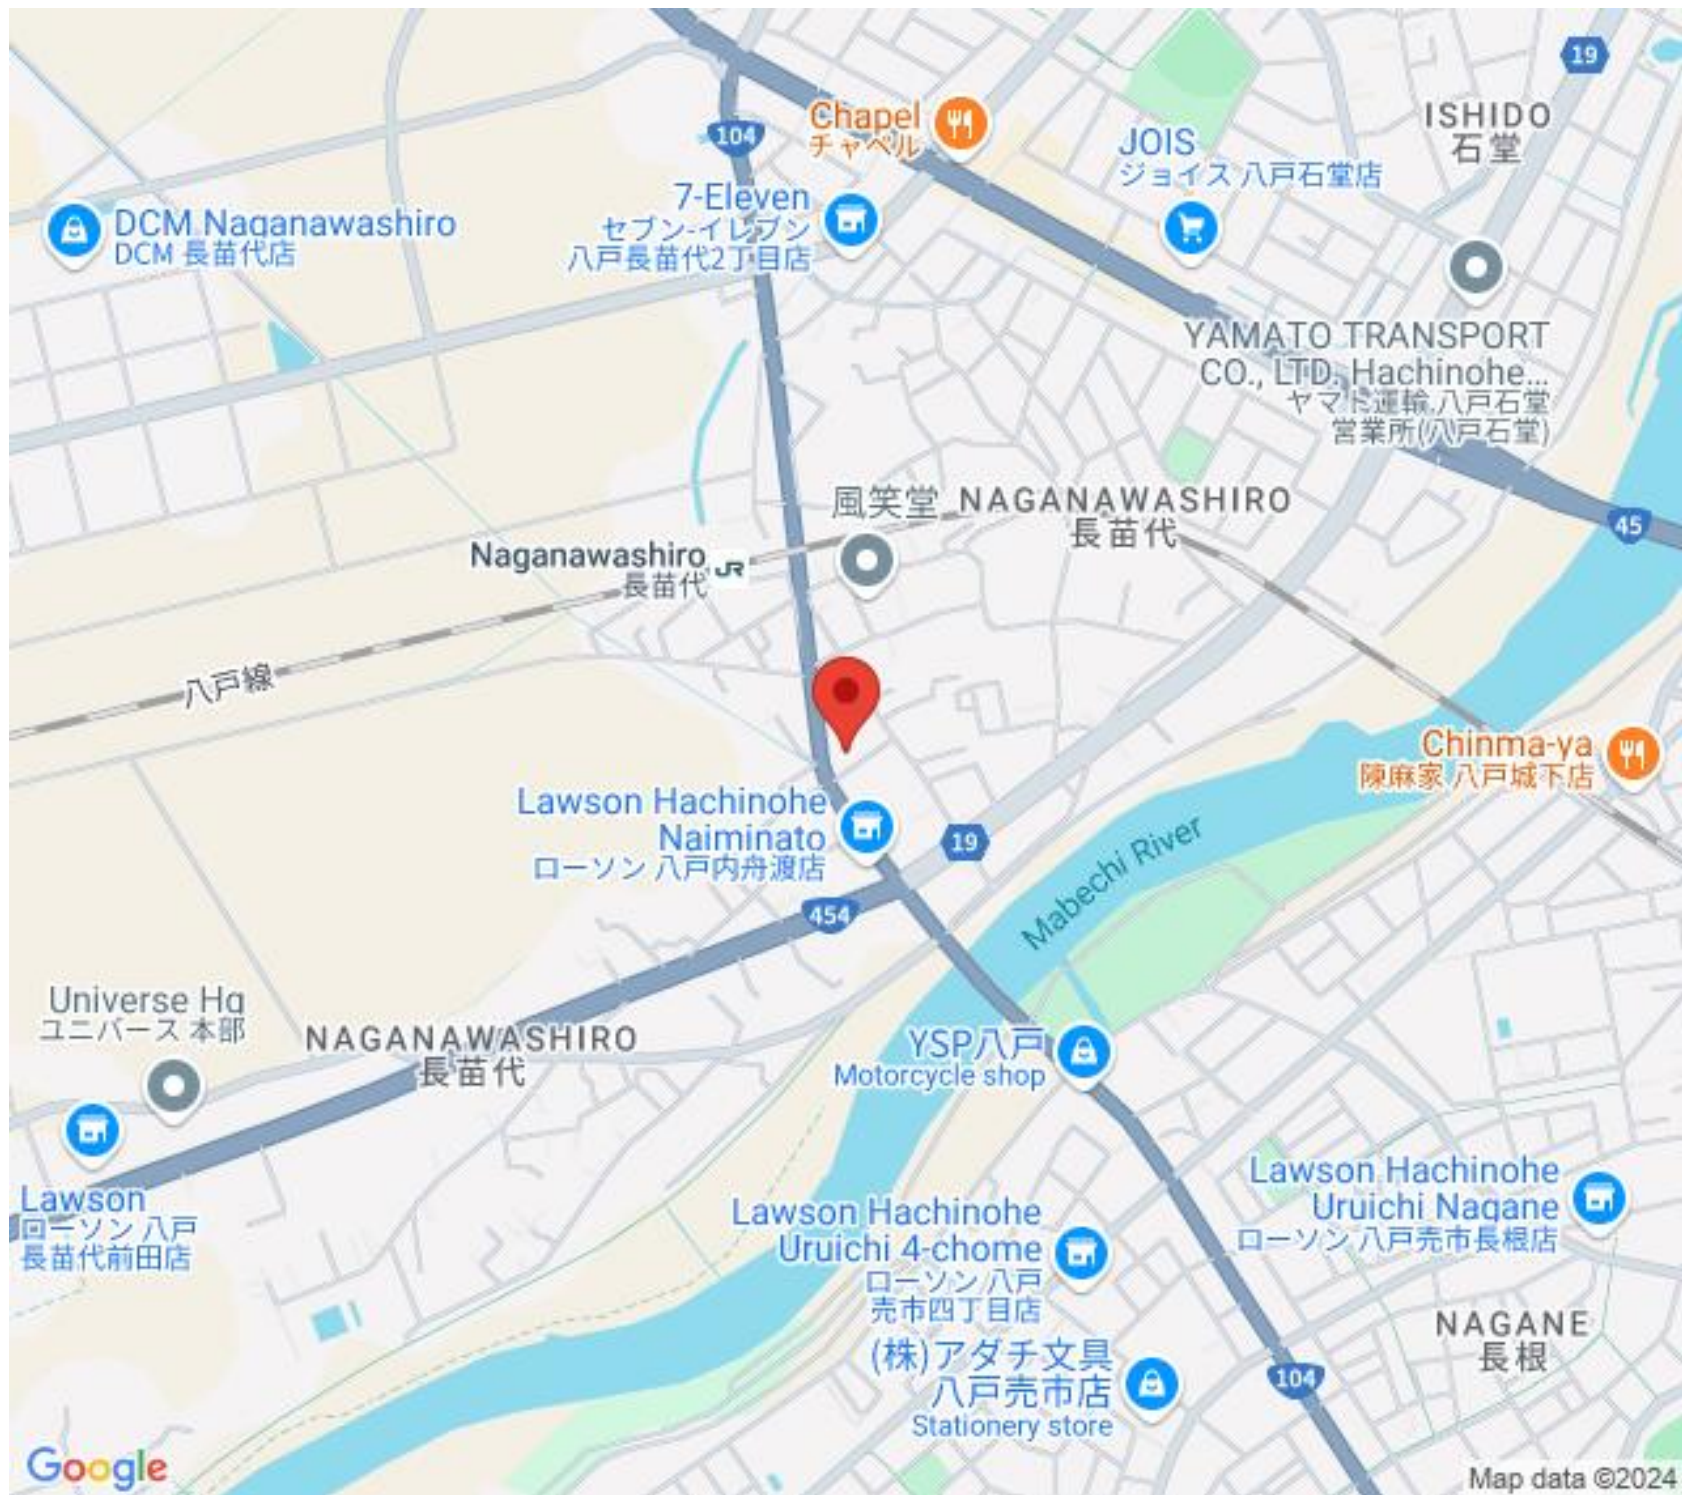

DCM Naganawashiro
DCM 長苗代店

7-Eleven
セブン-イレブン
八戸長苗代2丁目店

Chapel
チャペル

JOIS
ジョイス 八戸石堂店

ISHIDO
石堂

YAMATO TRANSPORT
CO., LTD. Hachinohe...
ヤマト運輸 八戸石堂
営業所(八戸石堂)

風笑堂 NAGANAWASHIRO
長苗代

Naganawashiro
長苗代

八戸線

Lawson Hachinohe
Naiminato
ローソン 八戸内舟渡店

Chinma-ya
陳麻家 八戸城下店

Universe Hq
ユニバース 本部

NAGANAWASHIRO
長苗代

YSP八戸
Motorcycle shop

Lawson
ローソン 八戸
長苗代前田店

Lawson Hachinohe
Uruichi 4-chome
ローソン 八戸
売市四丁目店

(株)アダチ文具
八戸売市店
Stationery store

Lawson Hachinohe
Uruichi Nagane
ローソン 八戸売市長根店

NAGANE
長根

Google

Map data ©2024