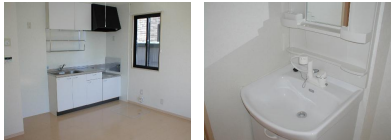

アパート

【河原木 1LDK】◇

●セジュールルピナ 201号

八戸市河原木9-5