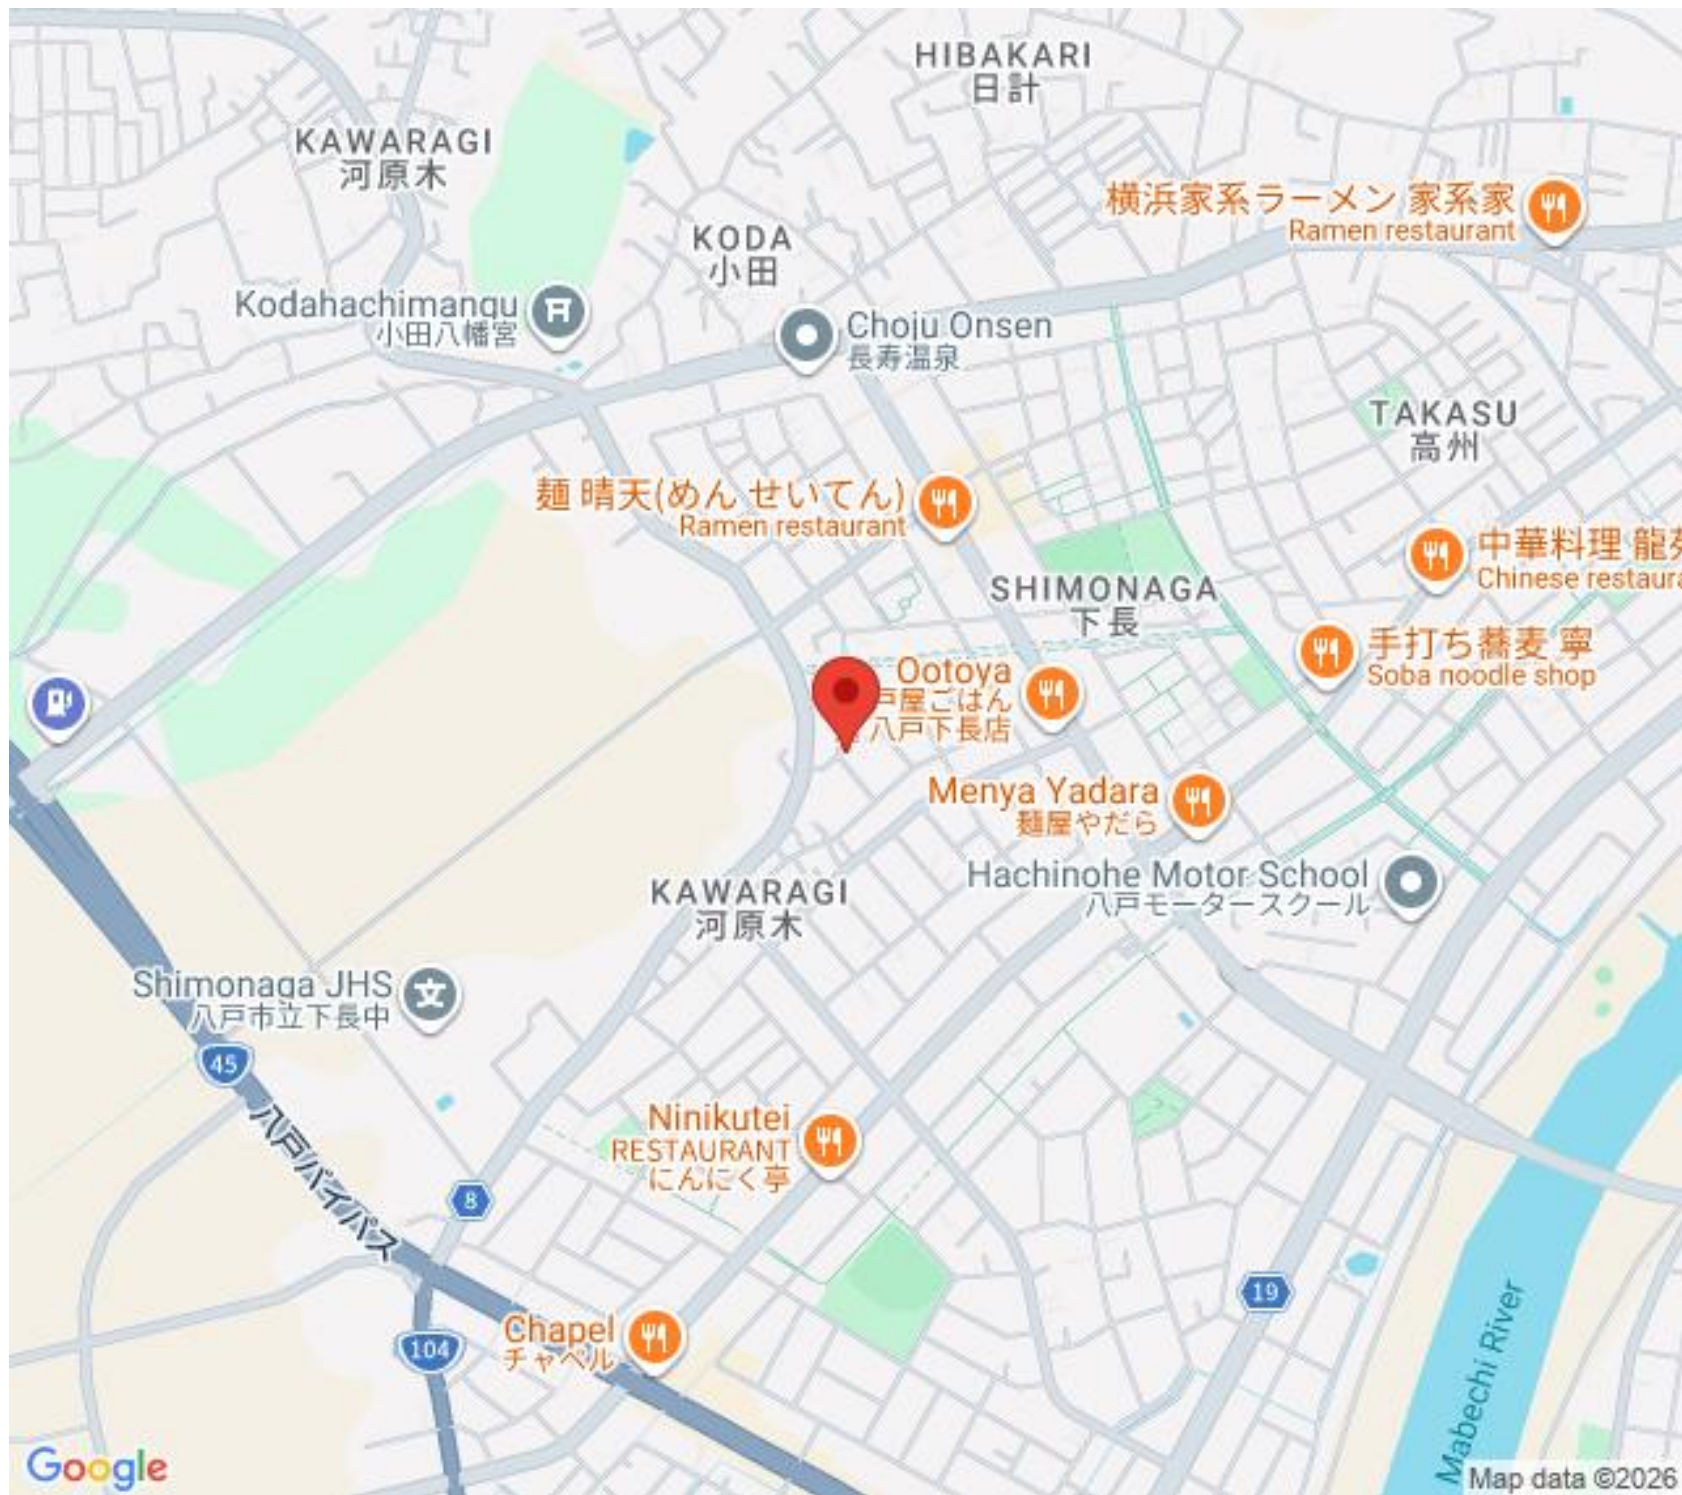

HIBAKARI
日計

KAWARAGI
河原木

横浜家系ラーメン 家系家
Ramen restaurant

KODA
小田

Kodahachimanqu
小田八幡宮

Choju Onsen
長寿温泉

TAKASU
高州

麺 晴天(めん せいてん)
Ramen restaurant

SHIMONAGA
下長

中華料理 龍苑
Chinese restaurant

手打ち蕎麦 寧
Soba noodle shop

Ootoya
戸屋ごはん
八戸下長店

Menya Yadara
麺屋やだら

KAWARAGI
河原木

Hachinohe Motor School
八戸モータースクール

Shimonaga JHS
八戸市立下長中

Ninikutei
RESTAURANT
にんにく亭

Chapel
チャペル

Mabechi River

Google

Map data ©2026