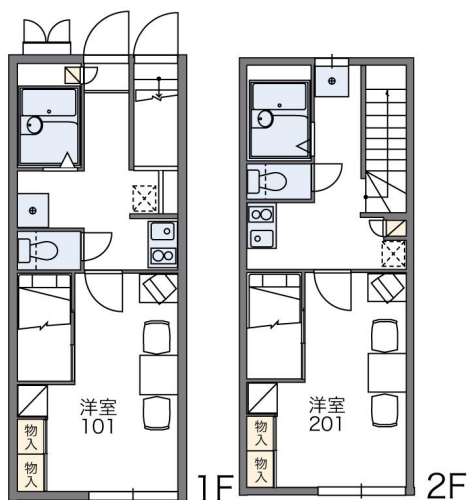

アパート

【leopalace21】家具家電付

レオパレス喜太郎 2号

八戸市大字尻内町字前河原3-33

賃貸情報は八戸市のアルプス不動産へ！土・日も営業中！

月額賃料 41,000円

間取り 1K

態様	媒介	坪単価	
交通	J R 八戸線八戸駅までバス3分 青龍寺バス停まで徒歩6分		
敷金		礼金	20,500円
共益費	3,000円	仲介料	
管理費		契約	2年毎の更新

間取り詳細	K5.5 洋8.32		
坪数	7.17坪	占有面積	23.72㎡
築年月日	2003年10月	構造	木造
物件の階数	1階	入居可能日	即入居可能
保険	家財保険 要加入		
駐車場	1台3000円	ペット	不可
バス	シャワー 浴室乾燥	トイレ	水洗 シャワートイレ
学区(小)	西園小学校(900m)	学区(中)	三条中学校(2600m)
設備	エアコン、洗面台		
備考	クリーニング費 41,800円		