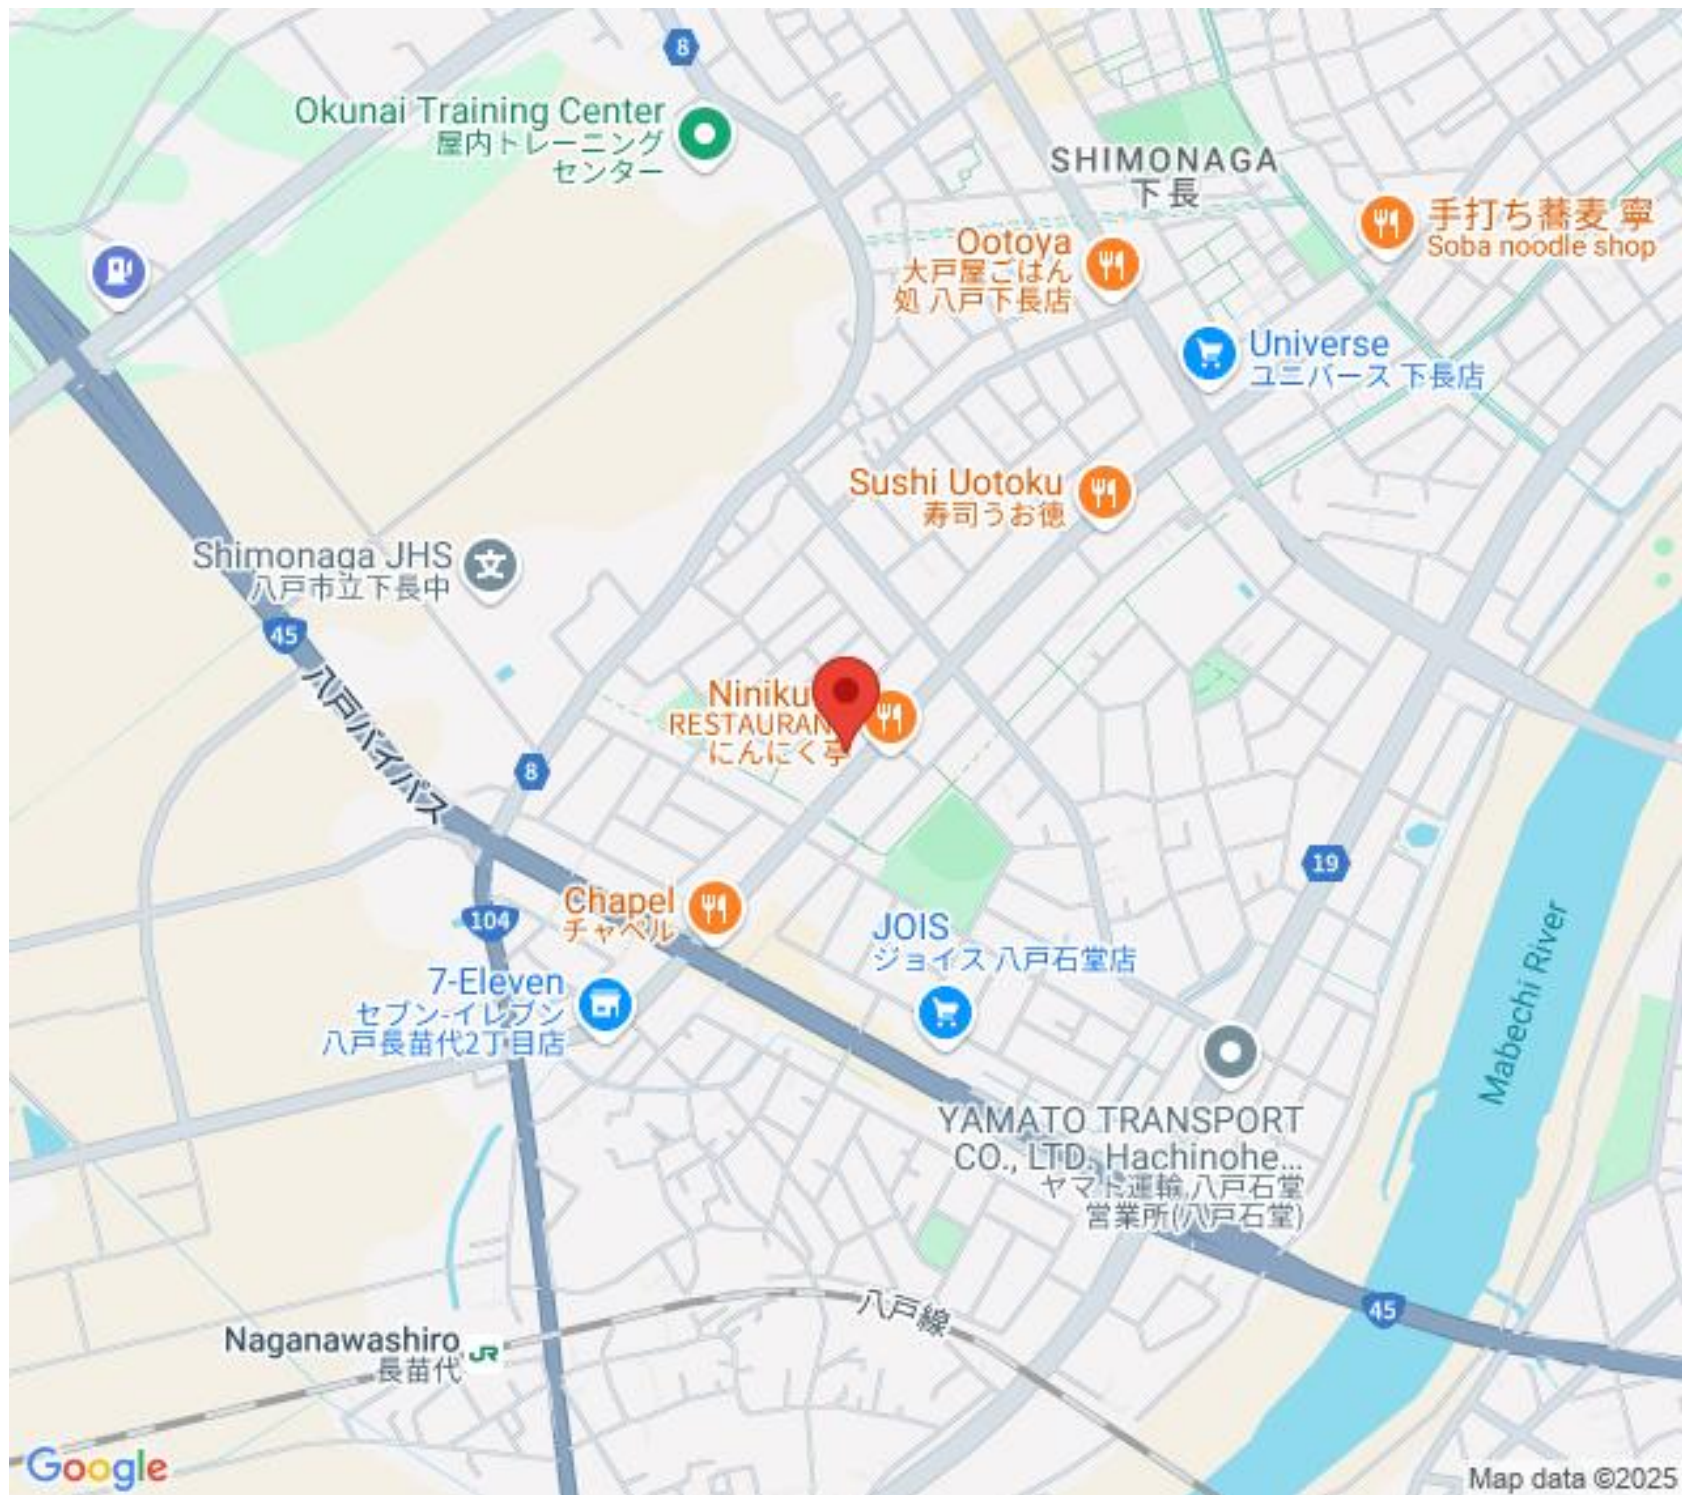

Okunai Training Center
屋内トレーニング
センター

SHIMONAGA
下長

Ootoya
大戸屋ごはん
処 八戸下長店

手打ち蕎麦 寧
Soba noodle shop

Universe
ユニバース 下長店

Sushi Uotoku
寿司うお徳

Shimonaga JHS
八戸市立下長中

Niniku
RESTAURANT
にんにく亭

Chapel
チャペル

JOIS
ジョイス 八戸石堂店

7-Eleven
セブン-イレブン
八戸長苗代2丁目店

YAMATO TRANSPORT
CO., LTD. Hachinohe...
ヤマト運輸 八戸石堂
営業所 (八戸石堂)

Naganawashiro
長苗代

八戸線

Google

Map data ©2025