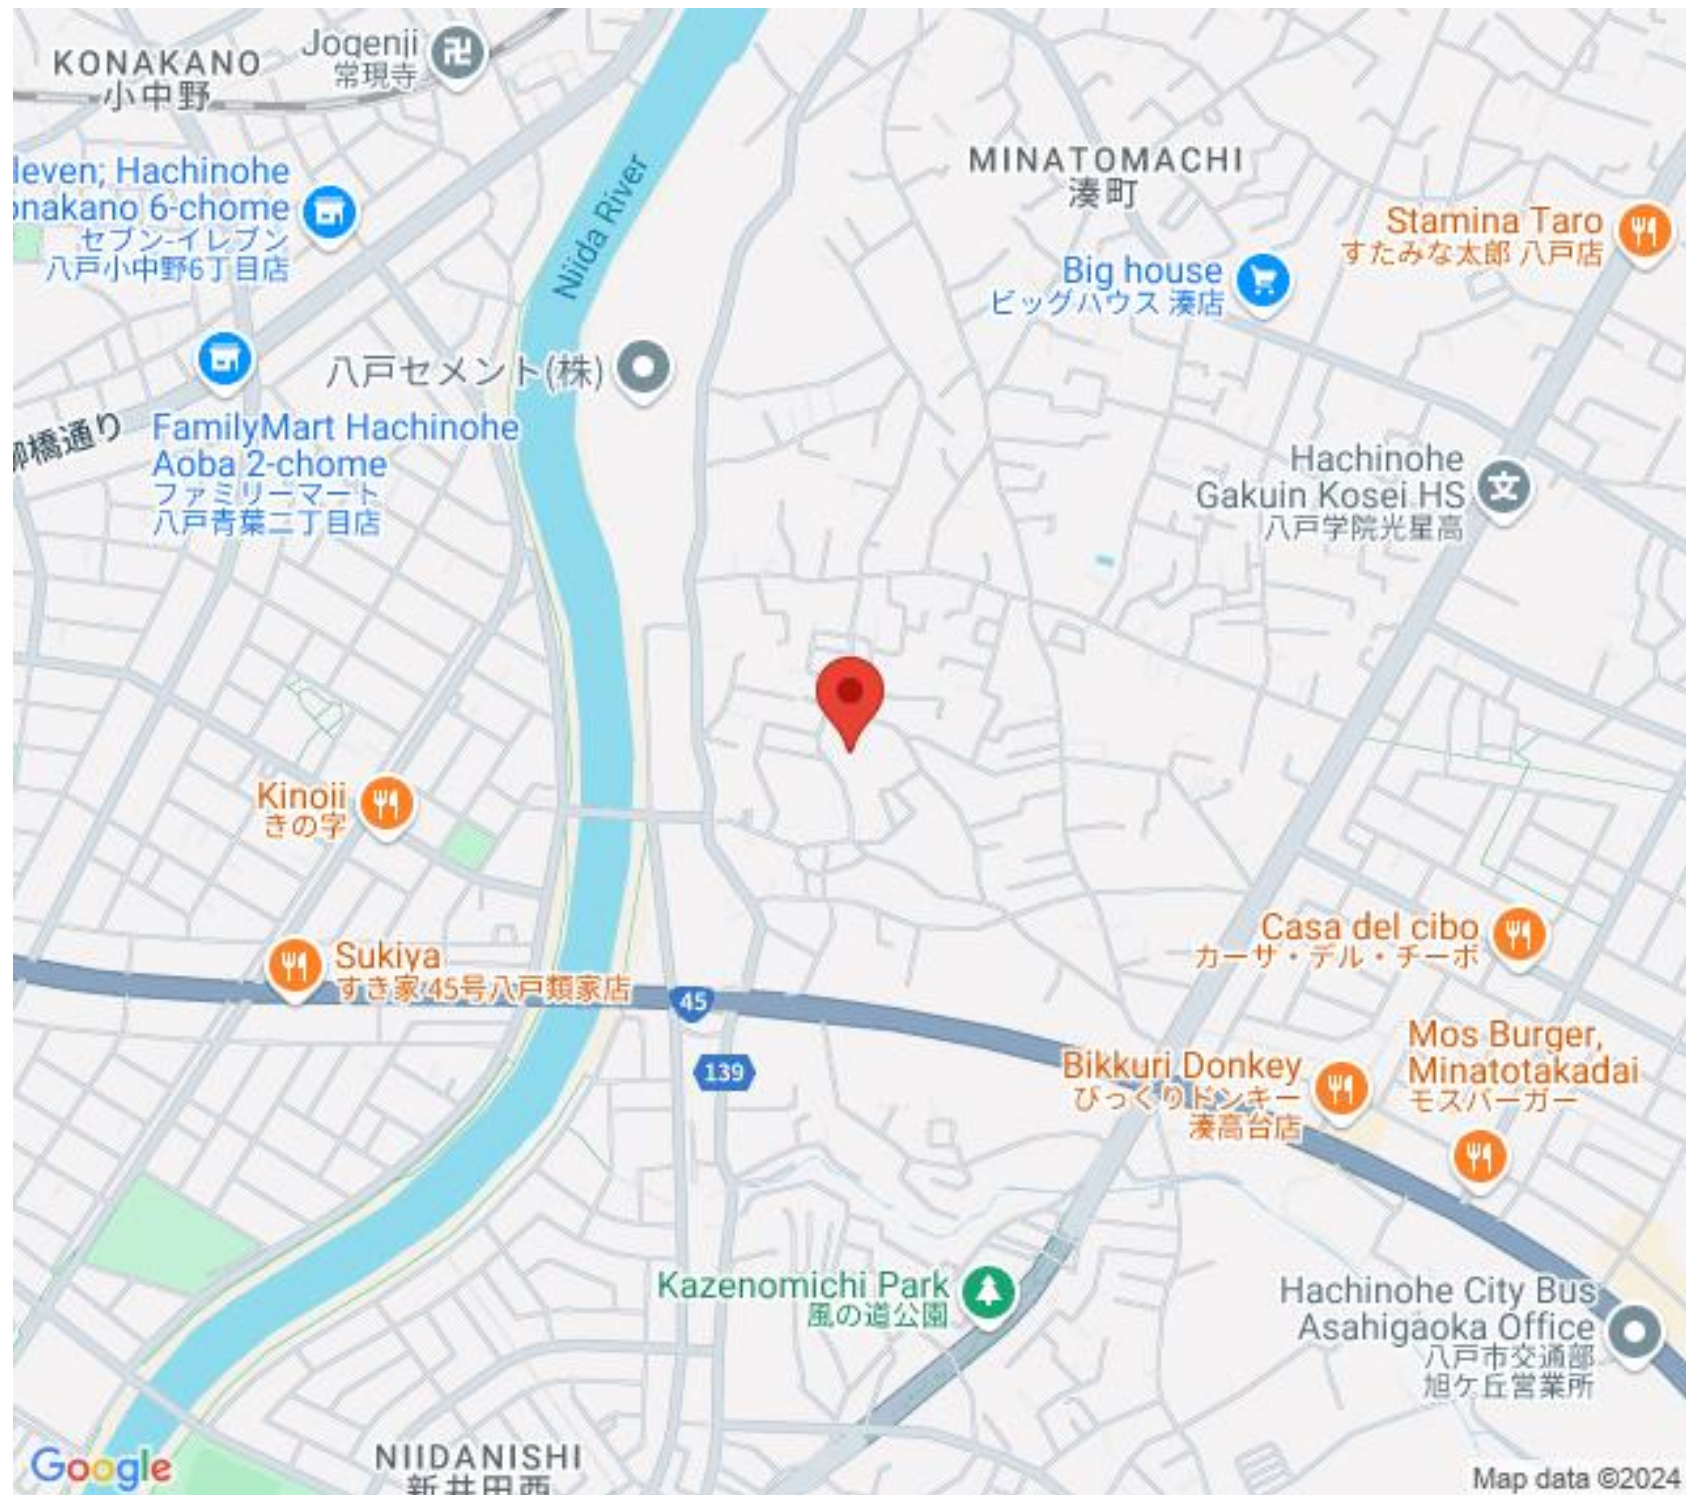

売り土地

青潮小学校まで約600メートル

八戸市大字新井田字塩入6番54

価格 300万円 面積 150㎡ (45.3坪)

取引態様	仲介
坪単価	6.6万円
交通	市営「塩入」バス停まで徒歩5分

他、私道面積			
土地権利	所有権	地目	山林
都市計画	市街化区域	用途地域	第一種低層住居専用地域
建ぺい率(%)	50	容積率(%)	80
他、法令上の制限	セットバックが必要です		
接道状況	南側、幅員約3.8メートルの私道に約15.5メートル接す(みなし道路)		
引渡時期	相談	現況	更地
建築可/不可	建築可	眺望	
舗装		学区(小)	青潮小
水道	引き込み済、メーター13ミリ管	学区(中)	湊中
生活排水	浄化槽	ガス	個別プロパンガス
備考	現状引き渡し		

KONAKANO
小中野

Jogenji
常現寺

Seven; Hachinohe
Konakano 6-chome
セブン-イレブン
八戸小中野6丁目店

Niida River

MINATOMACHI
湊町

Big house
ビッグハウス 湊店

Stamina Taro
すたみな太郎 八戸店

八戸セメント(株)

FamilyMart Hachinohe
Aoba 2-chome
ファミリーマート
八戸青葉二丁目店

Hachinohe
Gakuin Kosei HS
八戸学院光星高

Kinoii
きの字

Sukiya
すき家45号八戸類家店

Casa del cibo
カーサ・デル・チーボ

Bikkuri Donkey
びっくりドンキー
湊高台店

Mos Burger,
Minatotakadai
モスバーガー

Kazenomichi Park
風の道公園